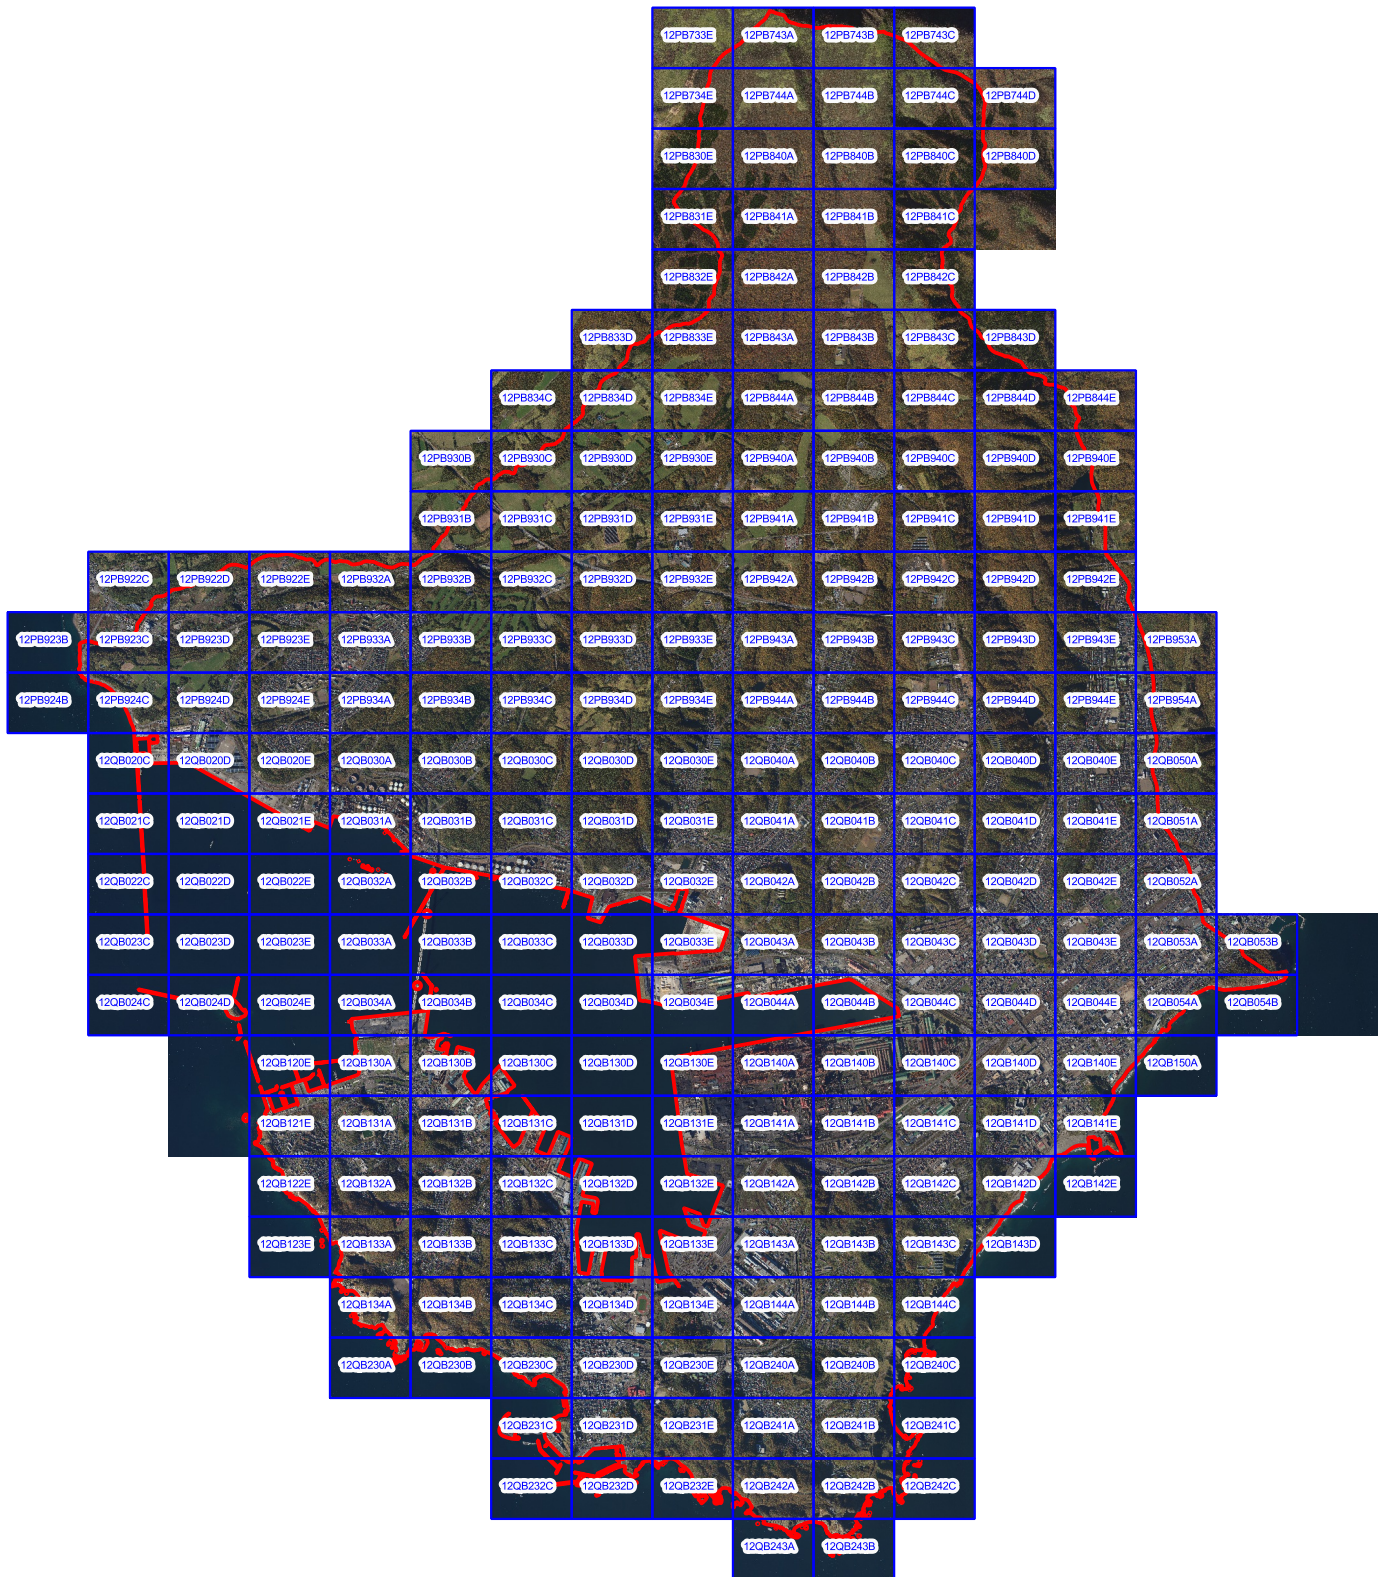

写真地図実施一覧図

凡例

	撮影範囲
	図郭 (243図郭)

背景図は、地理院タイルを使用しています。

0 1 2 3 km