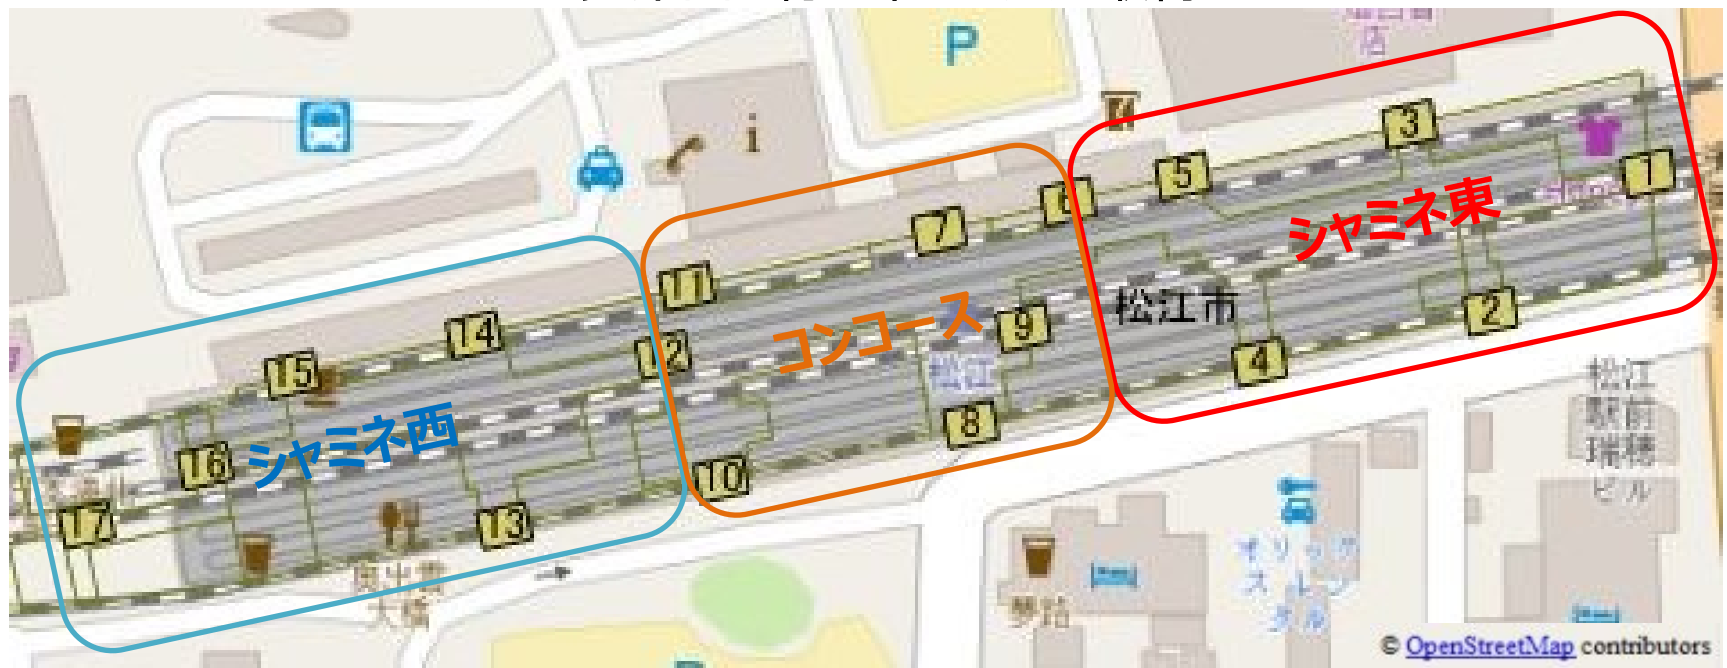

人流センサ配置位置

- ◆ 人流センサは、松江駅構内の下図の位置17箇所に配置しています。
 - 6は外からコンコースに入った人、外からシャミネ東に入った人、コンコースとシャミネ東を行き来した人を取得しています。
 - 9は改札です。
 - 12はコンコースとシャミネ西を行き来した人を取得しています。

設置位置とセンサ番号対照表

位置番号	センサ番号	位置番号	センサ番号	位置番号	センサ番号
1	1	63	8	13	15
2	2	7	9	14	16
3	3	8	10	15	17
4	4	9	11	16	18
5	5	10	12	17	19
61	6	11	13	-	-
62	7	12	14	-	-

入り口

61

コンコース

62

シャミネ東

⑥

Out ← 63 → In