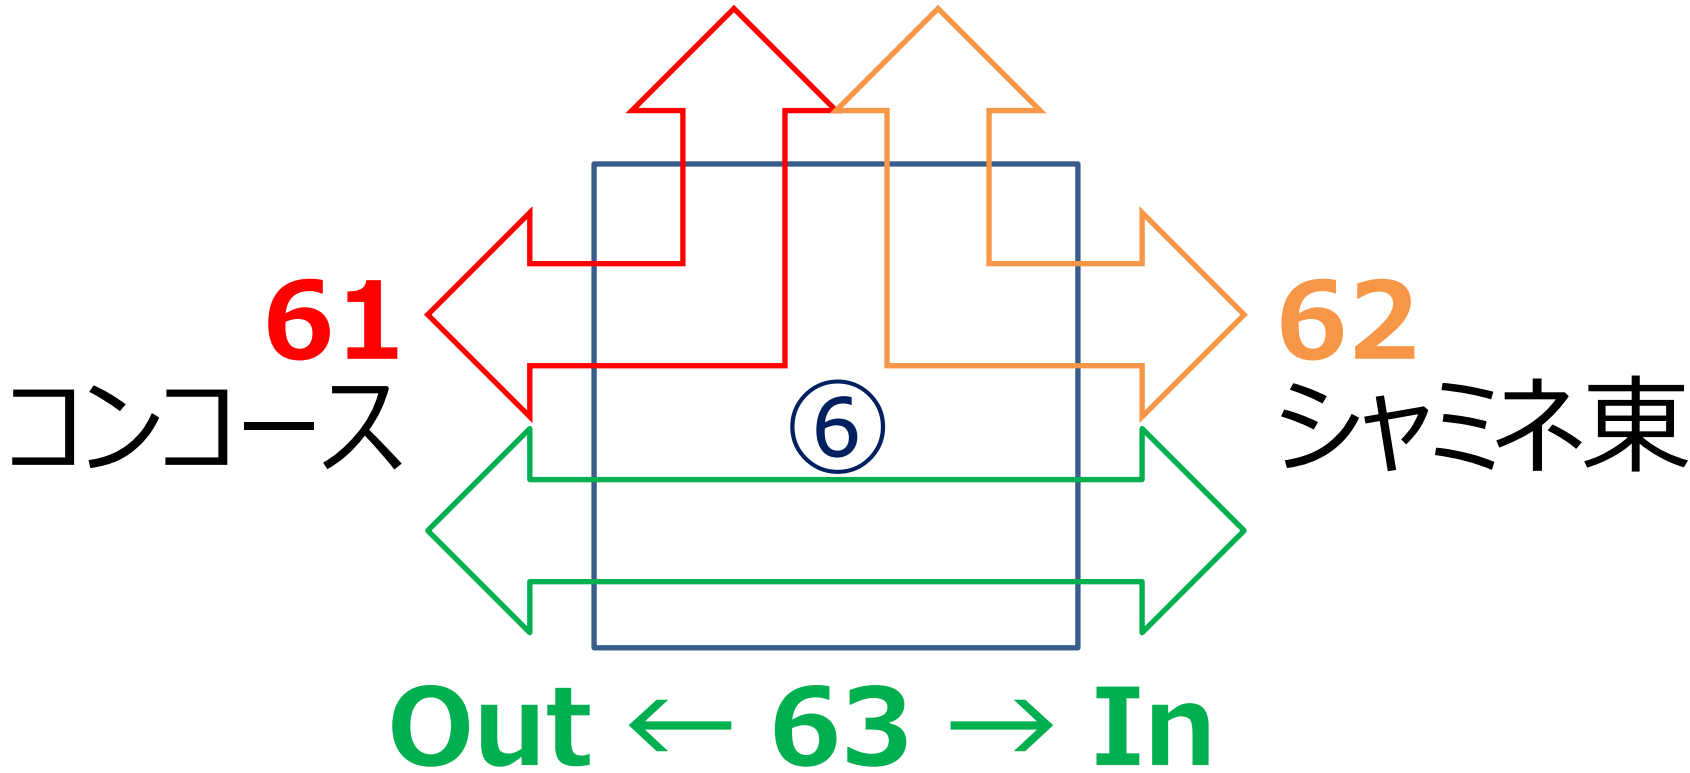

人流センサ配置位置

- ◆ 人流センサは、松江駅構内の下図の位置17箇所に配置しています。
 - 6は外からコンコースに入った人、外からシャミネ東に入った人、コンコースとシャミネ東を行き来した人を取得しています。
 - 9は改札です。
 - 12はコンコースとシャミネ西を行き来した人を取得しています。

設置位置とセンサ番号対照表

位置番号	センサ番号	位置番号	センサ番号	位置番号	センサ番号
1	1	63	8	13	15
2	2	7	9	14	16
3	3	8	10	15	17
4	4	9	11	16	18
5	5	10	12	17	19
61	6	11	13	-	-
62	7	12	14	-	-

入り口

61

コンコース

62

シャミネ東

⑥

Out ← 63 → In