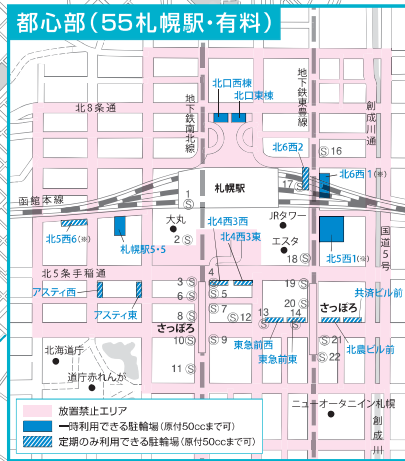

札幌駐輪場マップ

北部エリア版

北区・東区・西区・手稲区・都心部

平成30年9月現在

札幌市建設局総務部
自転車対策担当課

☎(011)211-2456

さっぽろ市
02-K01-14-1132
-26-2-741