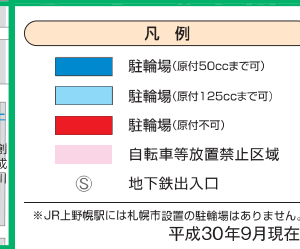

地下鉄 東西線

1. **凡例**
2. 駐輪場(原付50ccまで可)
   - 駐輪場(原付125ccまで可)
   - 駐輪場(原付不可)
   - 自転車等放置禁止区域
   - 地下鉄出入口
3. ※JR上野幌駅には札幌市設置の駐輪場はありません。平成30年9月現在