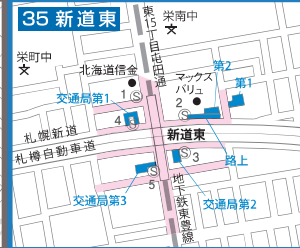

JR 函館本線 学園都市線

地下鉄 東豊線

地下鉄 南北線

地下鉄 東西線

1. **凡例**
2. 駐輪場(原付50ccまで可)
   - 駐輪場(原付125ccまで可)
   - 駐輪場(原付不可)
   - 自転車等放置禁止区域
   - 地下鉄出入口
3. ※JR上野幌駅には札幌市設置の駐輪場はありません。平成30年9月現在