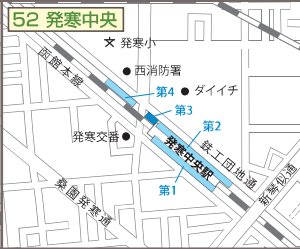

JR 函館本線 学園都市線

地下鉄 東豊線

地下鉄 南北線

地下鉄 東西線

1. **凡例**
2. 駐輪場(原付50ccまで可)
   - 駐輪場(原付125ccまで可)
   - 駐輪場(原付不可)
   - 自転車等放置禁止区域
   - 地下鉄出入口
3. ※JR上野幌駅には札幌市設置の駐輪場はありません。平成30年9月現在