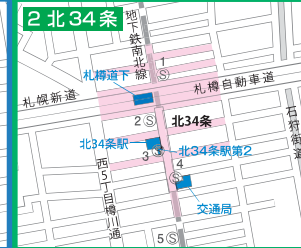

JR 函館本線 学園都市線

地下鉄 東豊線

地下鉄 南北線

地下鉄 東西線

1. **凡例**
2. 駐輪場(原付50ccまで可)
   - 駐輪場(原付125ccまで可)
   - 駐輪場(原付不可)
   - 自転車等放置禁止区域
   - 地下鉄出入口
3. ※JR上野幌駅には札幌市設置の駐輪場はありません。平成30年9月現在