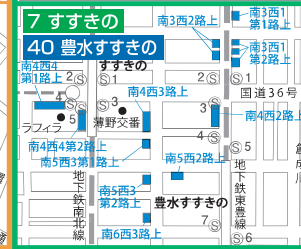

地下鉄 東西線

1. **凡例**
2. 駐輪場(原付50ccまで可)
   - 駐輪場(原付125ccまで可)
   - 駐輪場(原付不可)
   - 自転車等放置禁止区域
   - 地下鉄出入口
3. ※JR上野幌駅には札幌市設置の駐輪場はありません。平成30年9月現在