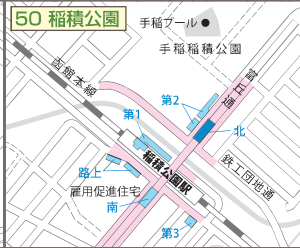

JR 函館本線 学園都市線

地下鉄 東豊線

地下鉄 南北線

地下鉄 東西線

1. **凡例**
2. 駐輪場(原付50ccまで可)
   - 駐輪場(原付125ccまで可)
   - 駐輪場(原付不可)
   - 自転車等放置禁止区域
   - 地下鉄出入口
3. ※JR上野幌駅には札幌市設置の駐輪場はありません。平成30年9月現在