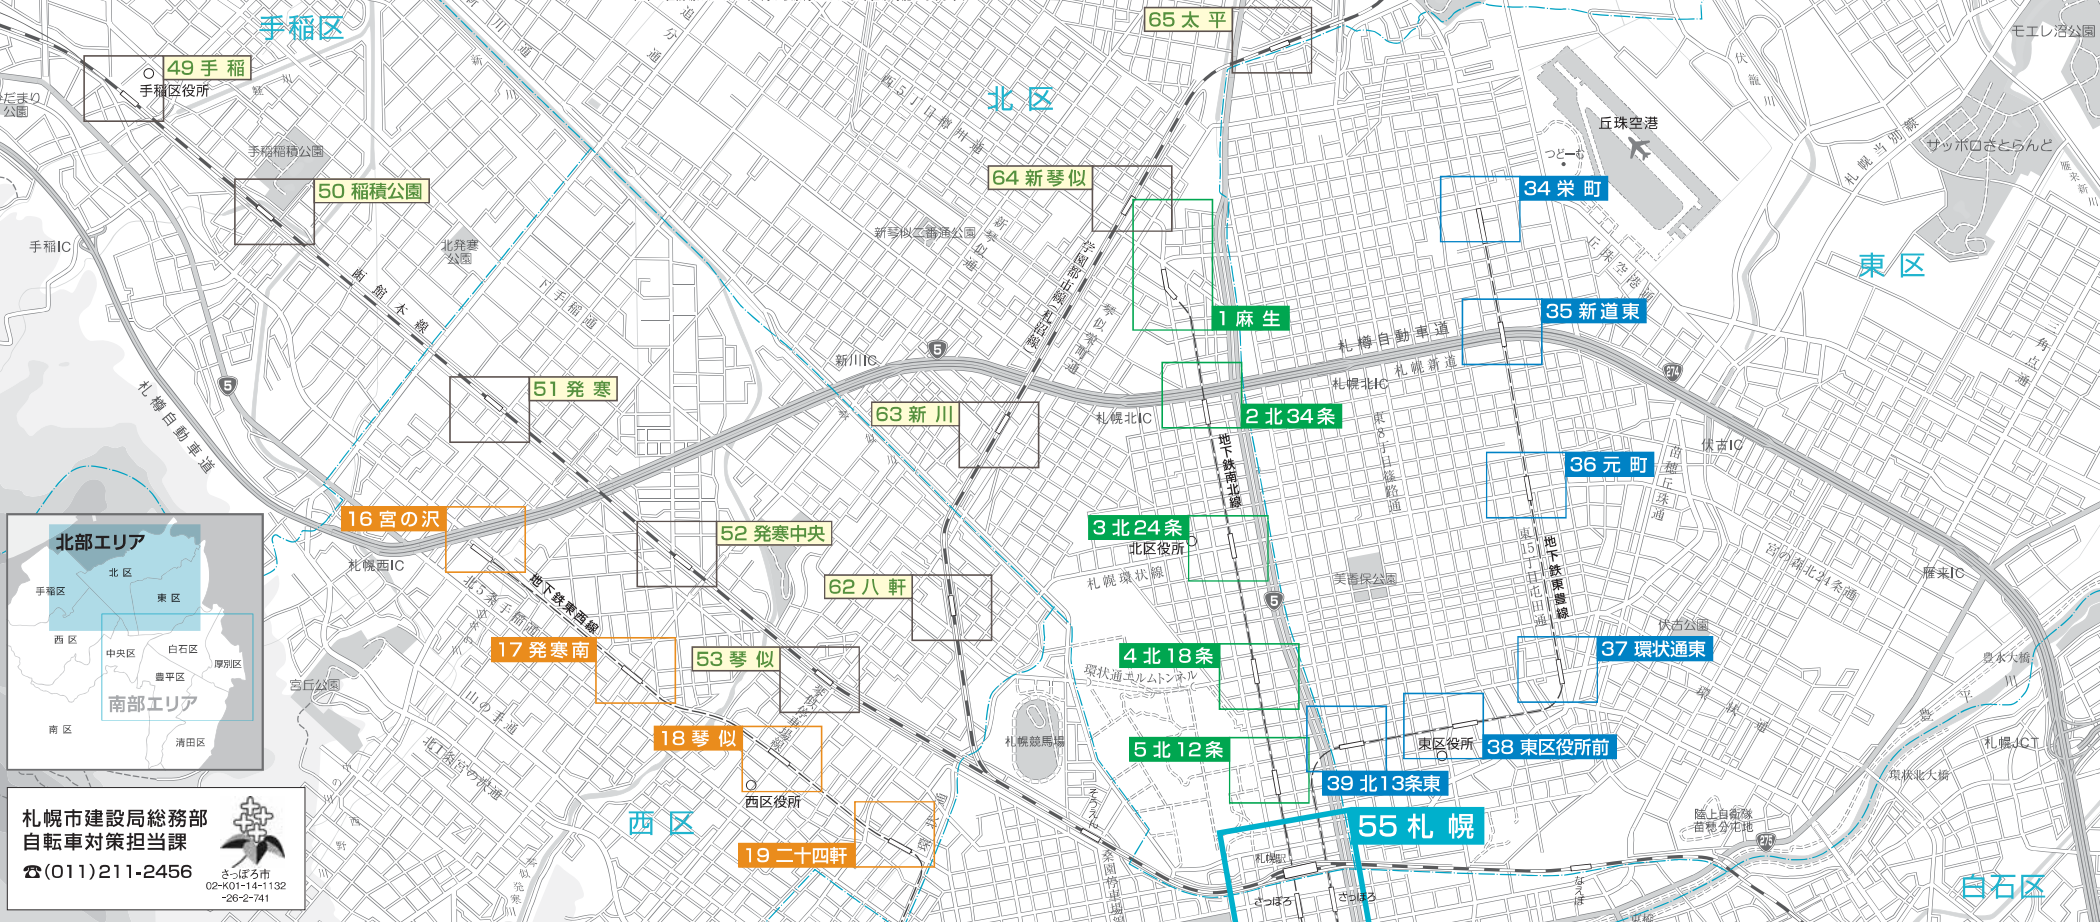

札幌駐輪場マップ

北部エリア版

北区・東区・西区・手稲区・都心部

平成30年9月現在

札幌市建設局総務部
自転車対策担当課

☎(011)211-2456

さっぽろ市
02-K01-14-1132
-26-2-741