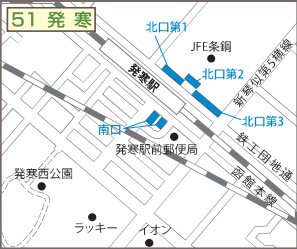

JR 函館本線 学園都市線

地下鉄 東豊線

地下鉄 南北線

地下鉄 東西線

1. **凡例**
2. 駐輪場(原付50ccまで可)
   - 駐輪場(原付125ccまで可)
   - 駐輪場(原付不可)
   - 自転車等放置禁止区域
   - 地下鉄出入口
3. ※JR上野幌駅には札幌市設置の駐輪場はありません。平成30年9月現在