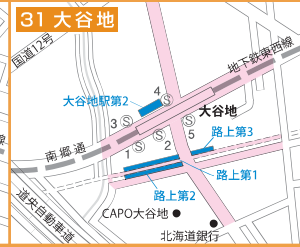

# 札幌駐輪場マップ 南部エリア版

中央区・白石区・厚別区・豊平区・南区・清田区・都心部

平成30年9月現在

札幌市建設局総務部  
自転車対策担当課  
☎(011)211-2456  
さっぽろ市  
02-K01-14-1133  
-26-2-742

札幌市設置の駐輪場はありません。

(※)の駐輪場は、2019年4月から原付125ccまで駐車可能になります。

# 地下鉄 東豊線

# 地下鉄 東西線