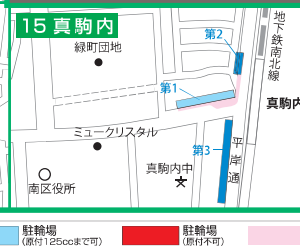

地下鉄 南北線

凡例 駐輪場 (原付50ccまで可) 駐輪場 (原付125ccまで可) 駐輪場 (原付不可) 自転車等放置禁止区域 S 地下鉄出入口 ※JR上野幌駅には札幌市設置の駐輪場はありません。平成30年9月現在