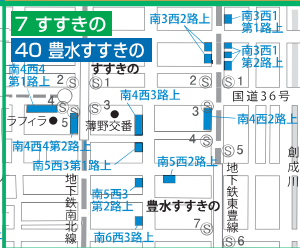

地下鉄 南北線

凡例 駐輪場 (原付50ccまで可) 駐輪場 (原付125ccまで可) 駐輪場 (原付不可) 自転車等放置禁止区域 S 地下鉄出入口 ※JR上野幌駅には札幌市設置の駐輪場はありません。平成30年9月現在