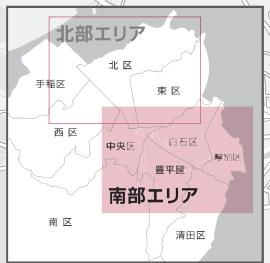

# 札幌駐輪場マップ 南部エリア版

中央区・白石区・厚別区・豊平区・南区・清田区・都心部

平成30年9月現在

札幌市建設局総務部  
自転車対策担当課  
☎(011)211-2456  
さっぽろ市  
02-K01-14-1133  
-26-2-742

札幌市設置の駐輪場はありません。

(※)の駐輪場は、2019年4月から原付125ccまで駐車可能になります。

# 地下鉄 東豊線

# 地下鉄 東西線