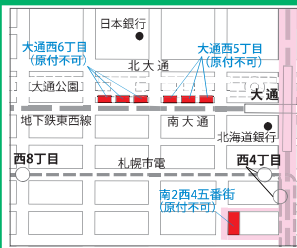

地下鉄 南北線

凡例 駐輪場 (原付50ccまで可) 駐輪場 (原付125ccまで可) 駐輪場 (原付不可) 自転車等放置禁止区域 S 地下鉄出入口 ※JR上野幌駅には札幌市設置の駐輪場はありません。平成30年9月現在