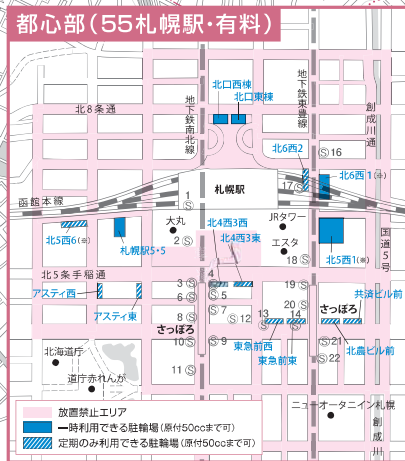

# 札幌駐輪場マップ 南部エリア版

中央区・白石区・厚別区・豊平区・南区・清田区・都心部

平成30年9月現在

札幌市建設局総務部  
自転車対策担当課  
☎(011)211-2456  
さっぽろ市  
02-K01-14-1133  
-26-2-742

札幌市設置の駐輪場はありません。

(※)の駐輪場は、2019年4月から原付125ccまで駐車可能になります。

# 地下鉄 東豊線

# 地下鉄 東西線