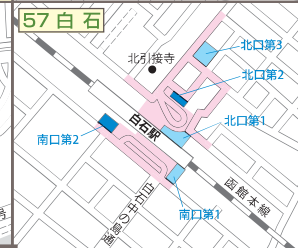

地下鉄 南北線

凡例 駐輪場 (原付50ccまで可) 駐輪場 (原付125ccまで可) 駐輪場 (原付不可) 自転車等放置禁止区域 S 地下鉄出入口 ※JR上野幌駅には札幌市設置の駐輪場はありません。平成30年9月現在