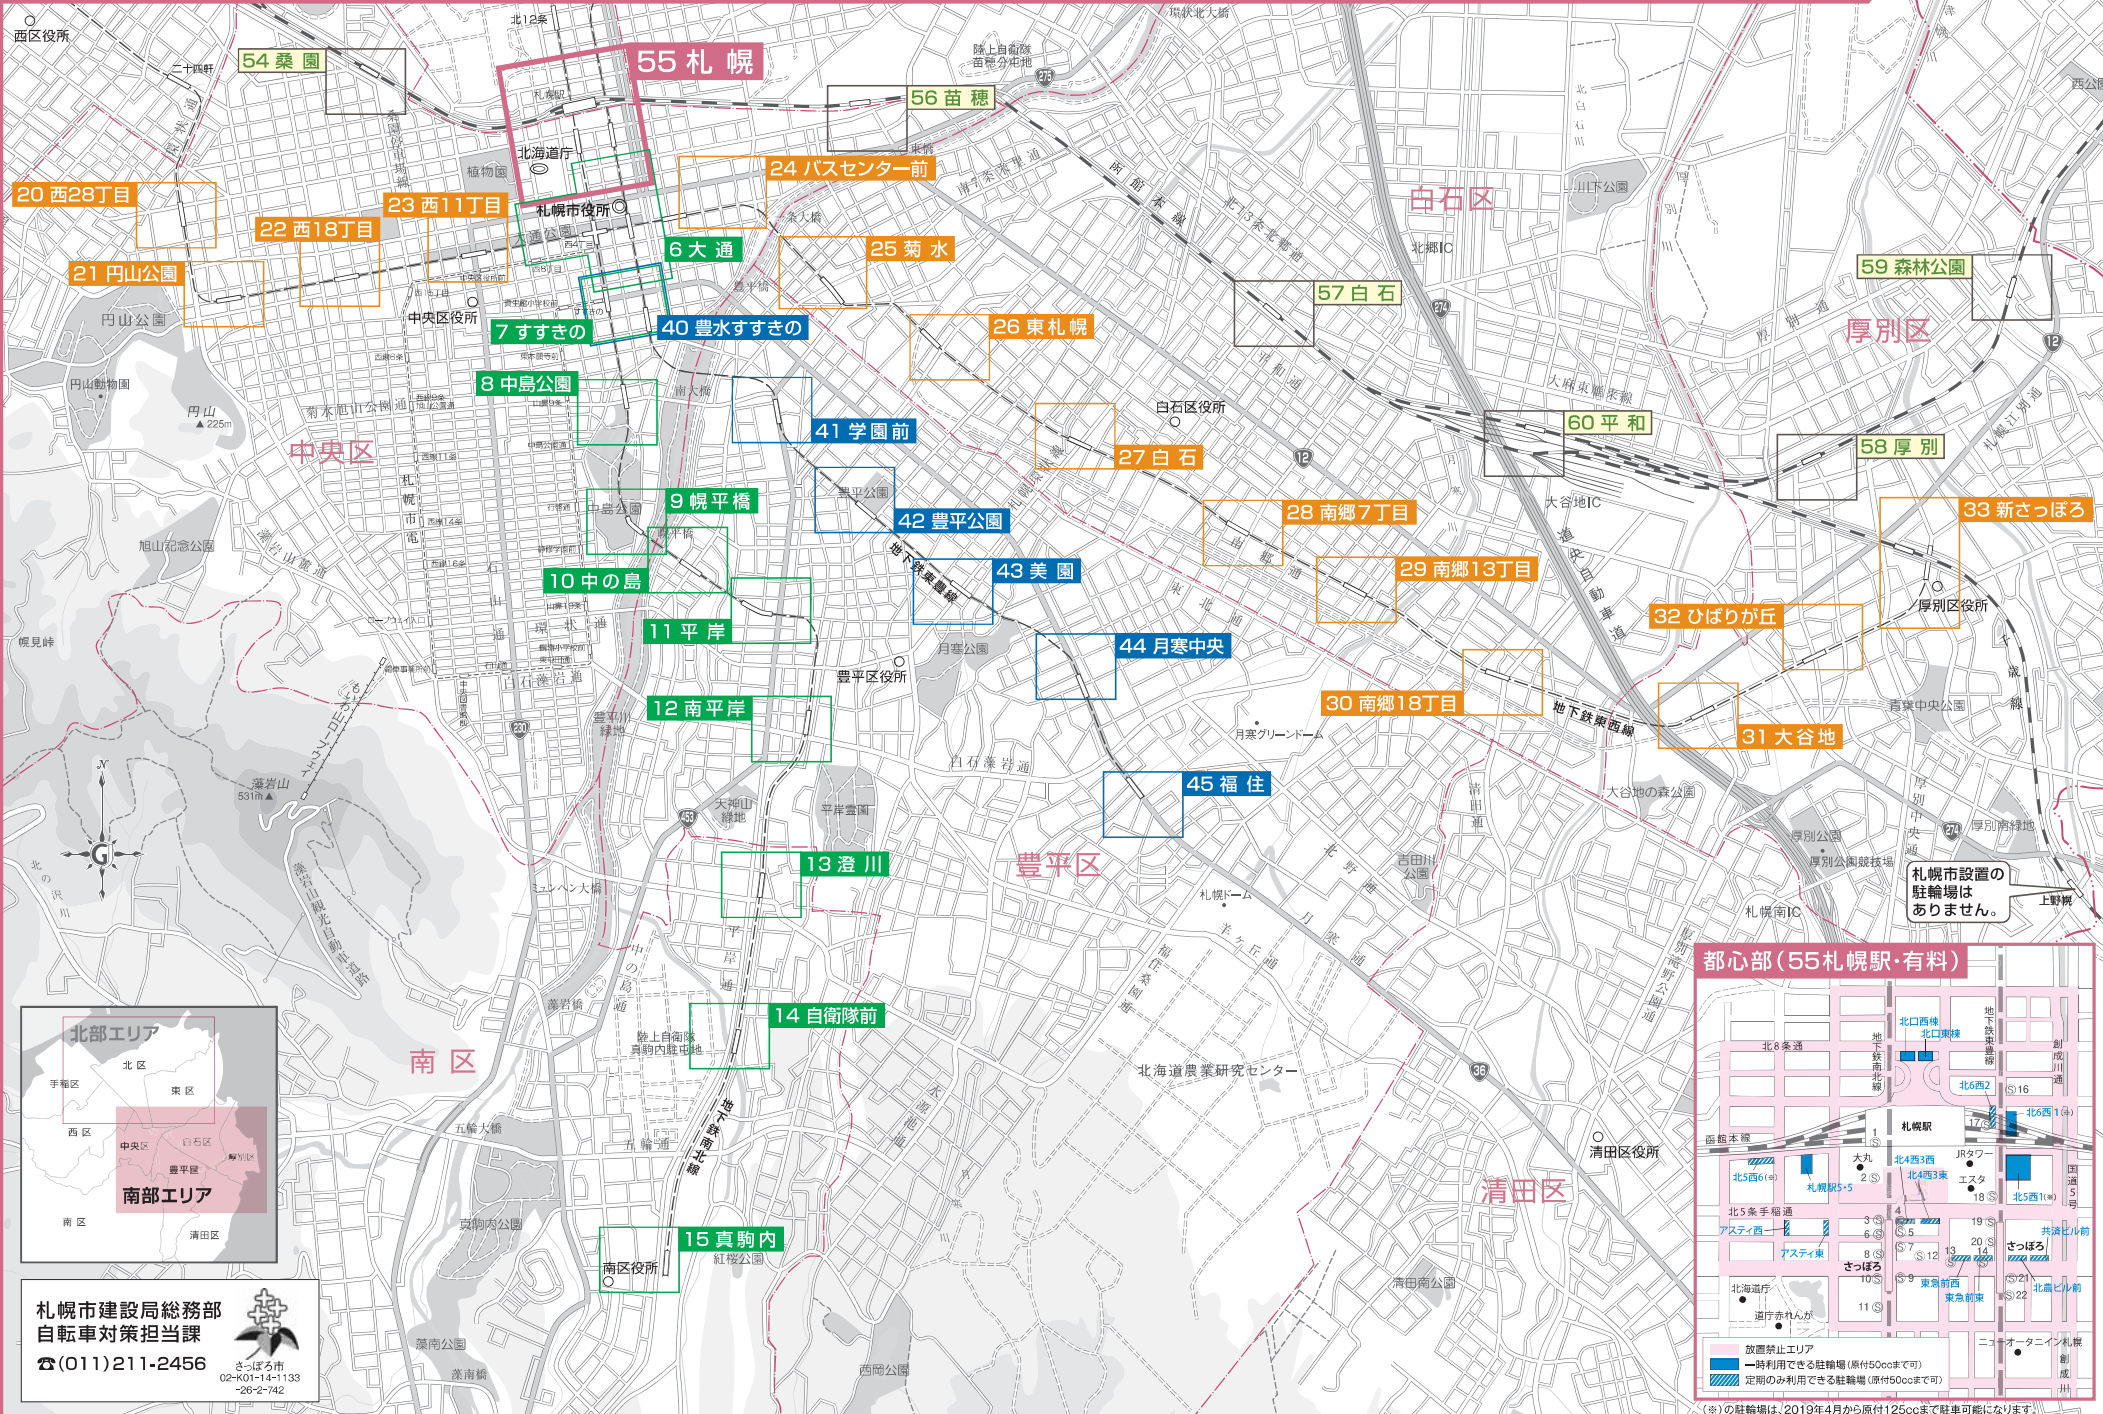

# 札幌駐輪場マップ 南部エリア版

中央区・白石区・厚別区・豊平区・南区・清田区・都心部

平成30年9月現在

札幌市建設局総務部  
自転車対策担当課  
☎(011)211-2456  
さっぽろ市  
02-K01-14-1133  
-26-2-742

札幌市設置の駐輪場はありません。

(※)の駐輪場は、2019年4月から原付125ccまで駐車可能になります。

# 地下鉄 東豊線

# 地下鉄 東西線

# 地下鉄 南北線

凡例 駐輪場 (原付50ccまで可) 駐輪場 (原付125ccまで可) 駐輪場 (原付不可) 自転車等放置禁止区域 S 地下鉄出入口 ※JR上野幌駅には札幌市設置の駐輪場はありません。平成30年9月現在