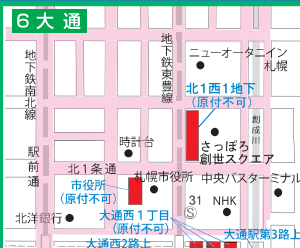

地下鉄 南北線

凡例 駐輪場 (原付50ccまで可) 駐輪場 (原付125ccまで可) 駐輪場 (原付不可) 自転車等放置禁止区域 S 地下鉄出入口 ※JR上野幌駅には札幌市設置の駐輪場はありません。平成30年9月現在