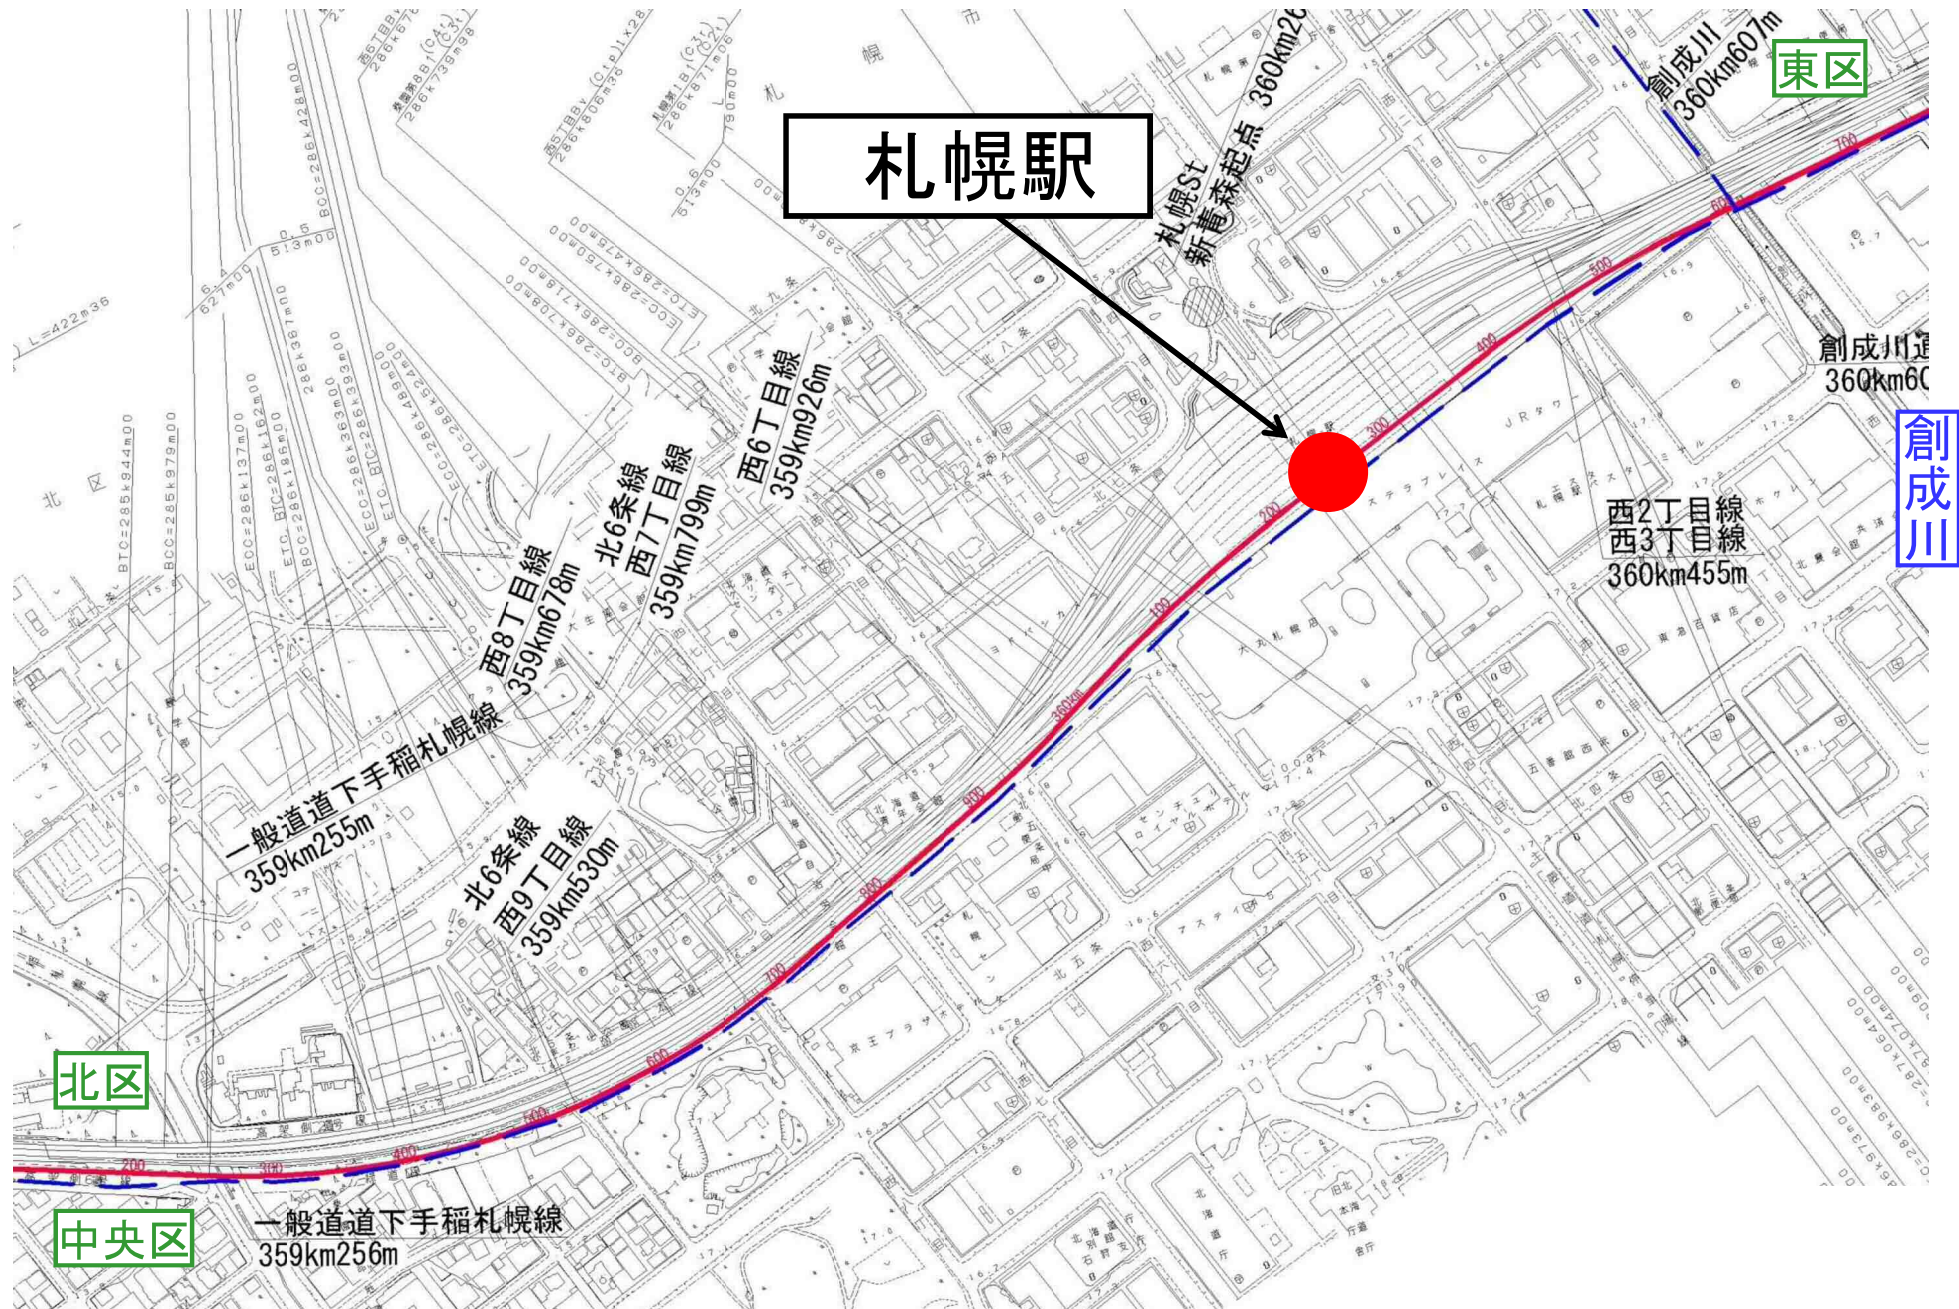

札幌市詳細図

平面図

縦断図

札幌市詳細図

手稲区

札幌市詳細図

札幌市詳細図

札幌市詳細図

札幌市詳細図

札幌市詳細図

札幌市詳細図

学園都市線

琴似川
357km4.19m

二十軒1条線
357km4.19m

競馬場

中央卸売市場

西区

中央区

札幌市詳細図

札幌市詳細図

札幌市詳細図