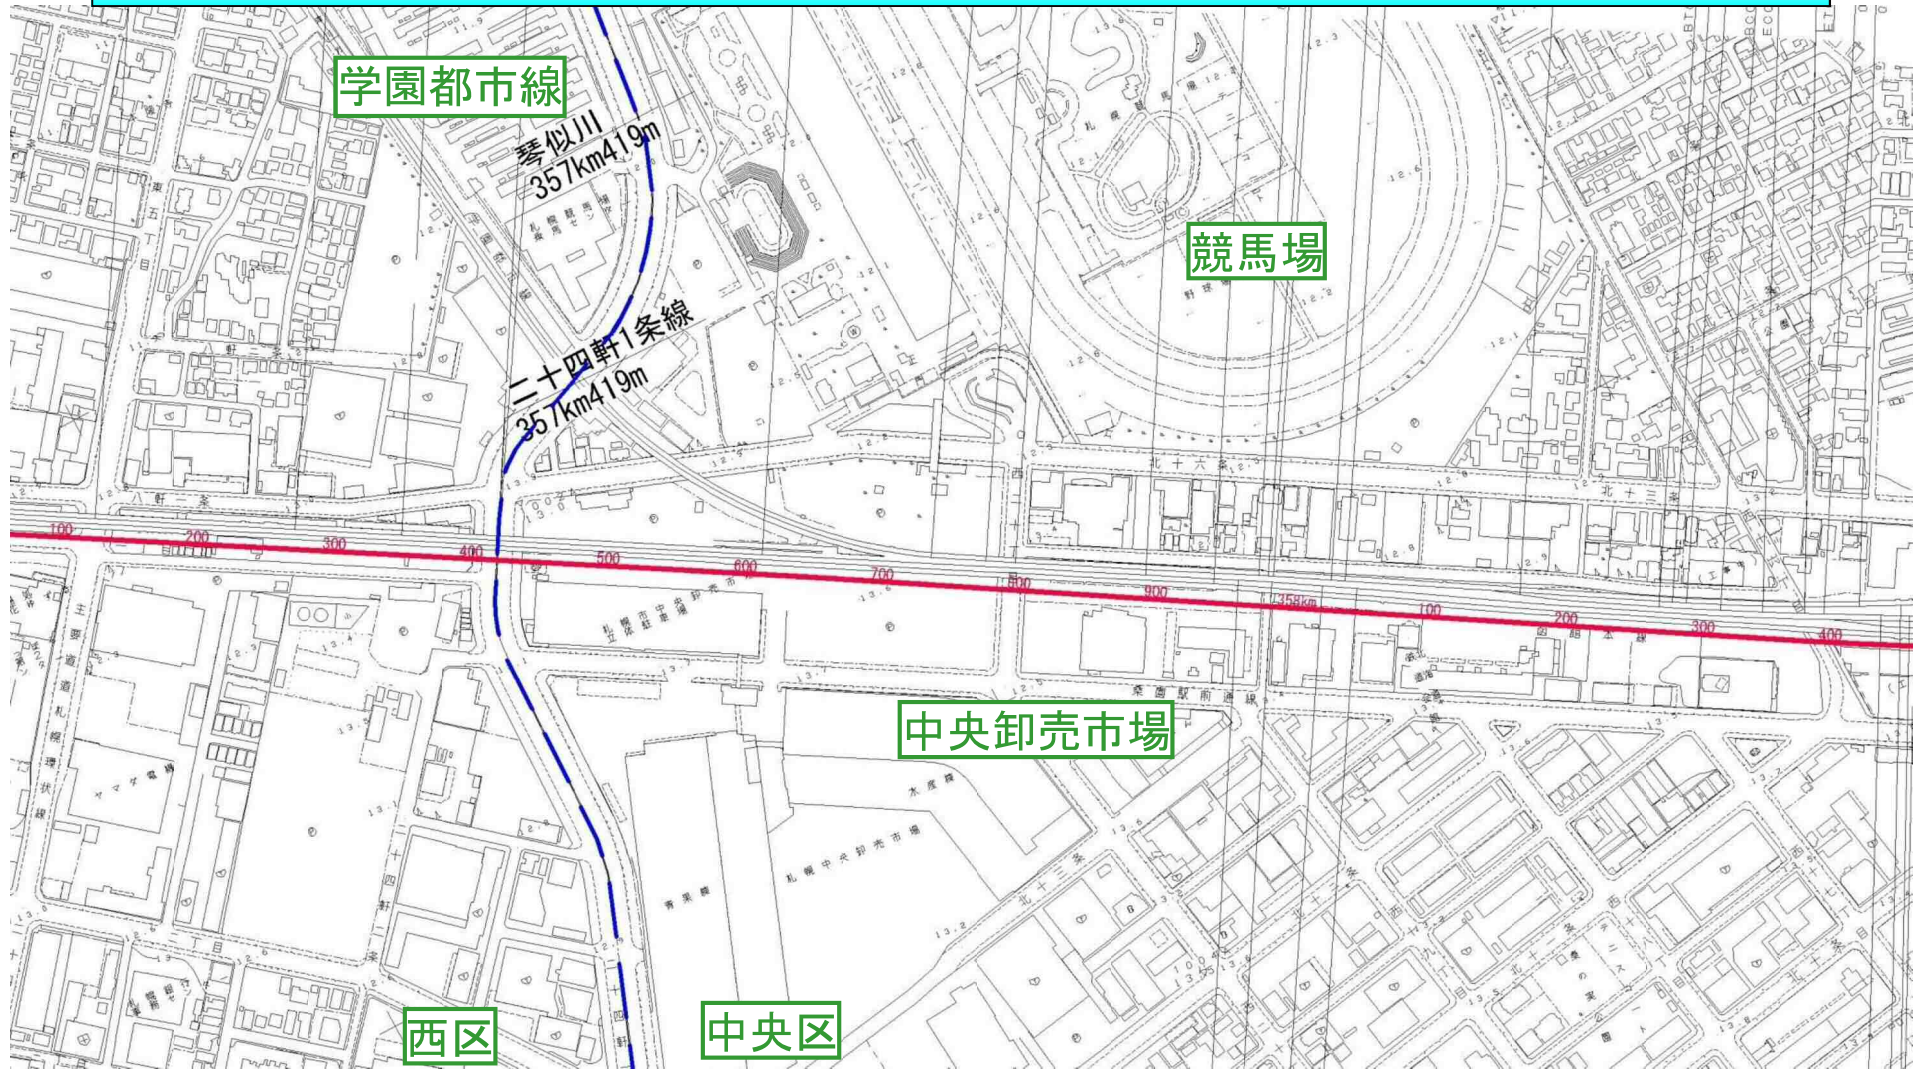

札幌市詳細図

平面図

縦断図

札幌市詳細図

手稲区

札幌市詳細図

札幌市詳細図

札幌市詳細図

札幌市詳細図

札幌市詳細図

札幌市詳細図

学園都市線

琴似川
357km4.19m

二十軒1条線
357km4.19m

競馬場

中央卸売市場

西区

中央区

札幌市詳細図

札幌市詳細図

札幌市詳細図