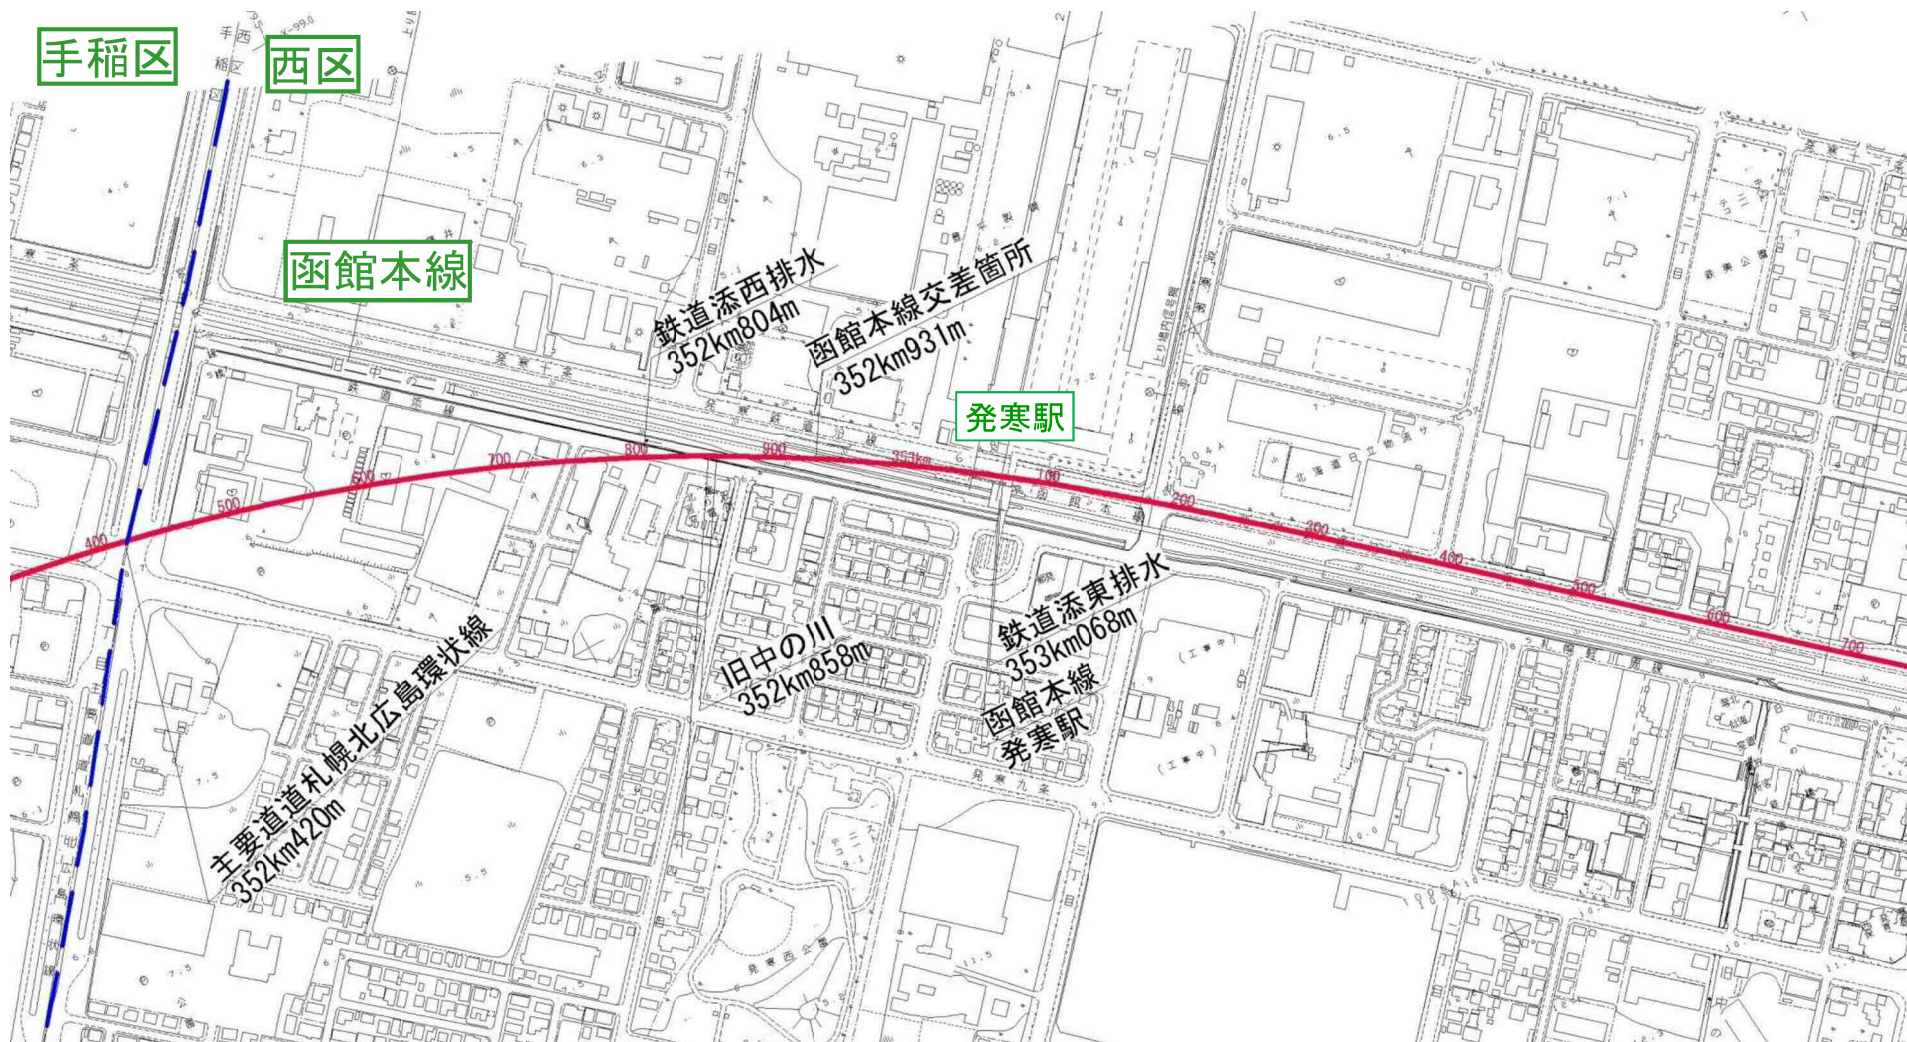

札幌市詳細図

平面図

縦断図

札幌市詳細図

手稲区

札幌市詳細図

札幌市詳細図

札幌市詳細図

札幌市詳細図

札幌市詳細図

札幌市詳細図

学園都市線

琴似川
357km4.19m

二十軒1条線
357km4.19m

競馬場

中央卸売市場

西区

中央区

札幌市詳細図

札幌市詳細図

札幌市詳細図