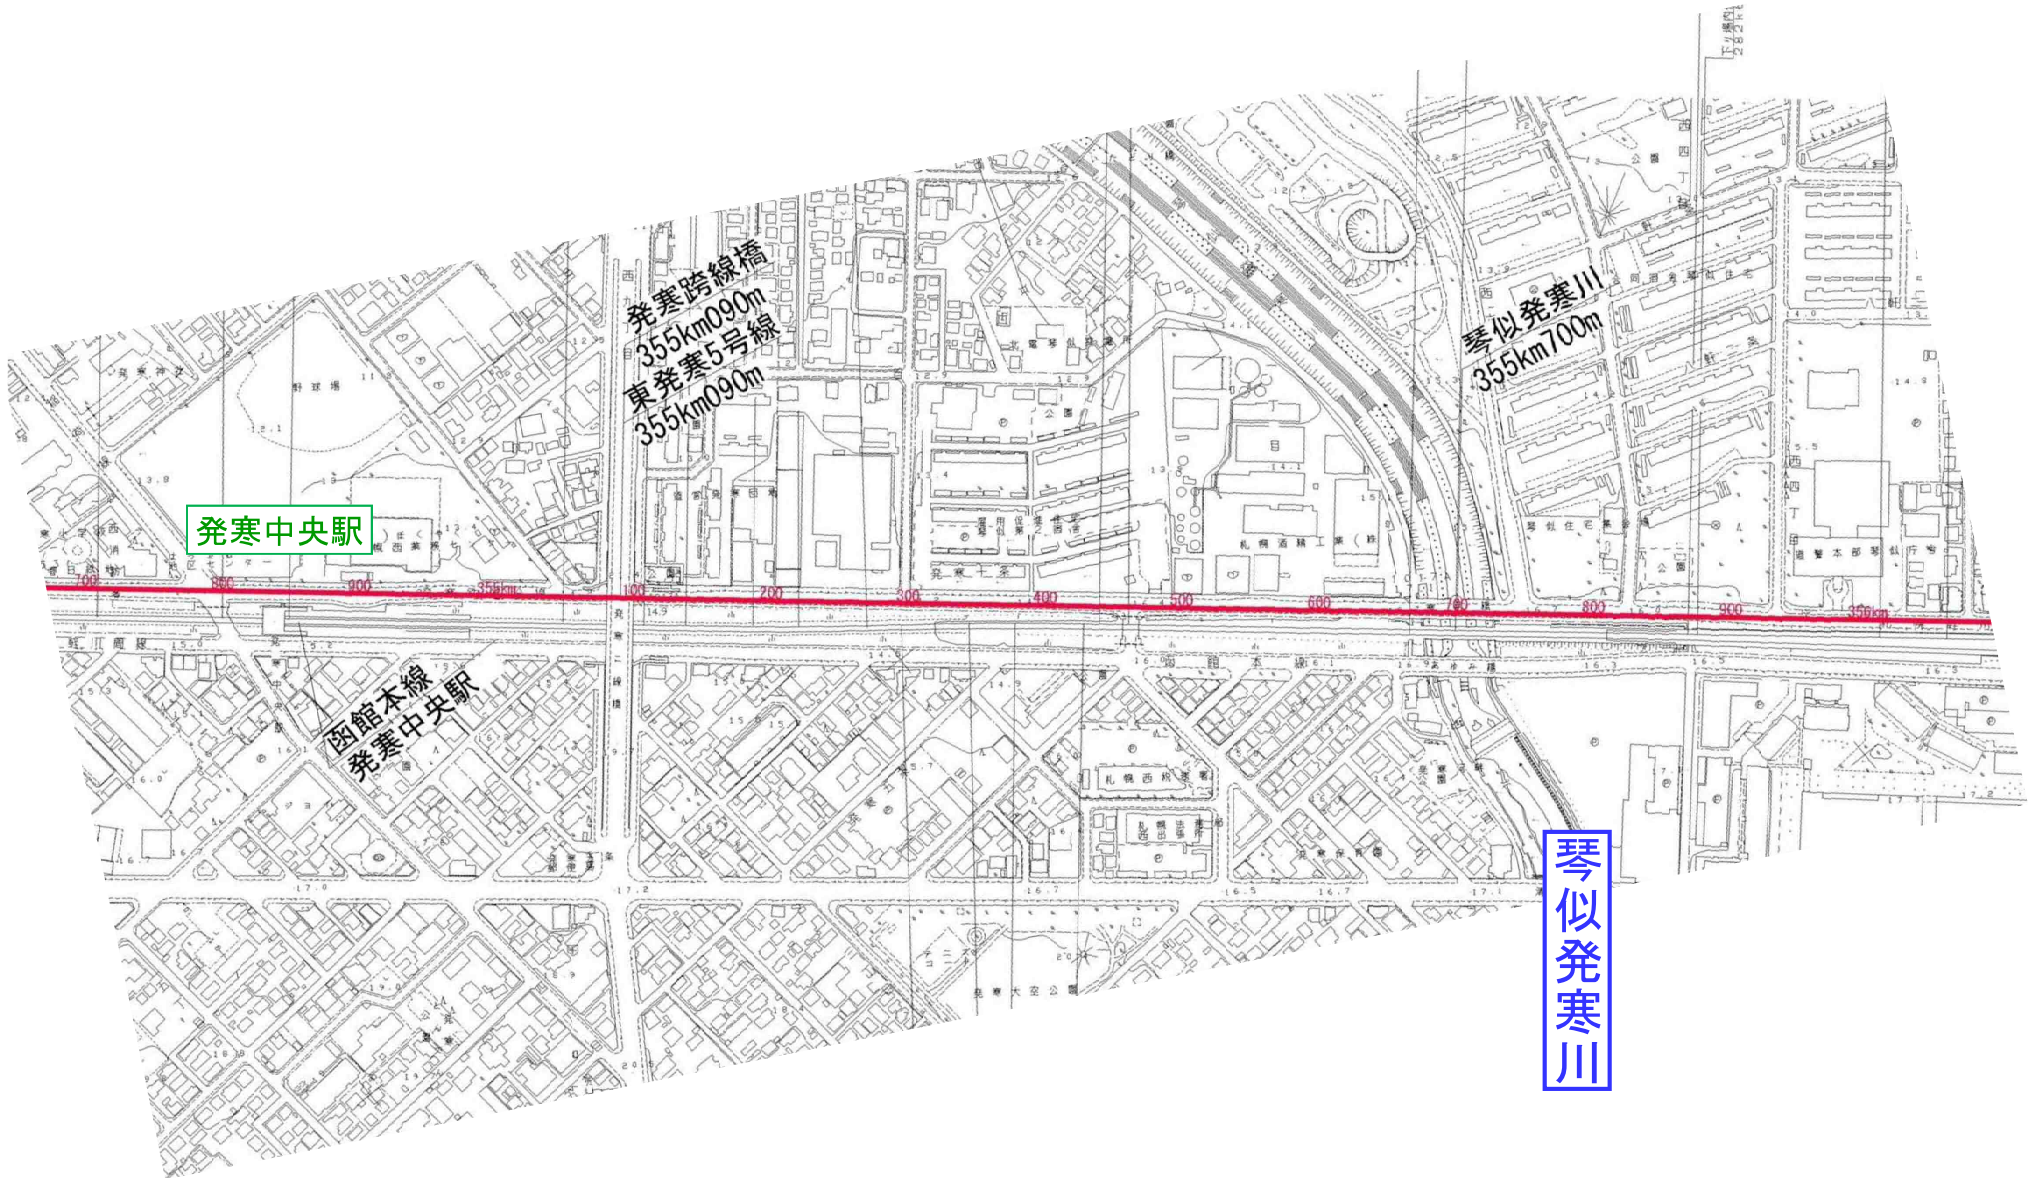

札幌市詳細図

平面図

縦断図

札幌市詳細図

手稲区

札幌市詳細図

札幌市詳細図

札幌市詳細図

札幌市詳細図

札幌市詳細図

札幌市詳細図

学園都市線

琴似川
357km4.19m

二十軒1条線
357km4.19m

競馬場

中央卸売市場

西区

中央区

札幌市詳細図

札幌市詳細図

札幌市詳細図