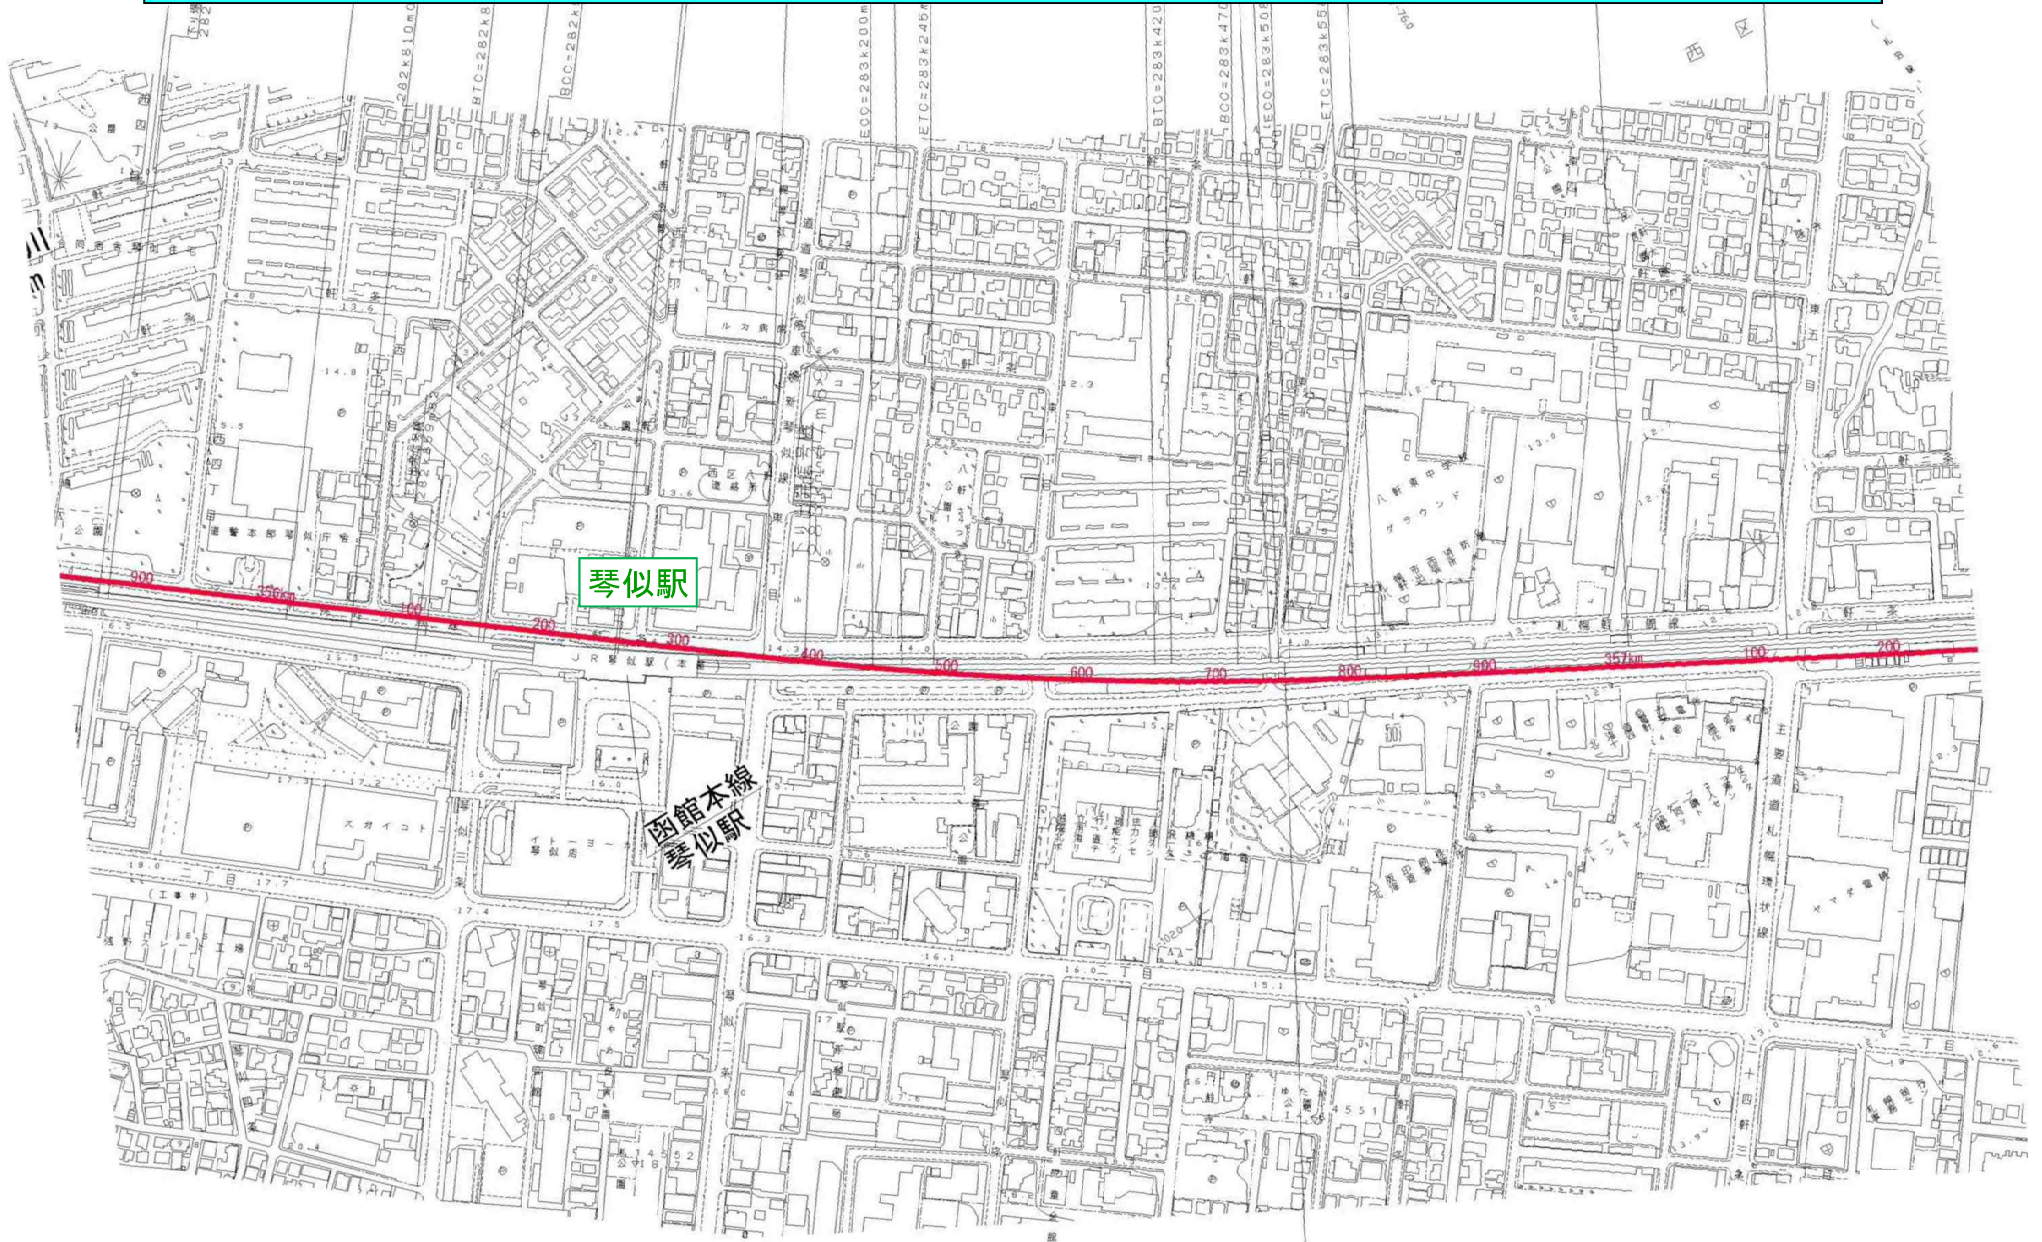

札幌市詳細図

平面図

縦断図

札幌市詳細図

手稲区

札幌市詳細図

札幌市詳細図

札幌市詳細図

札幌市詳細図

札幌市詳細図

札幌市詳細図

学園都市線

琴似川
357km4.19m

二十軒1条線
357km4.19m

競馬場

中央卸売市場

西区

中央区

札幌市詳細図

札幌市詳細図

札幌市詳細図