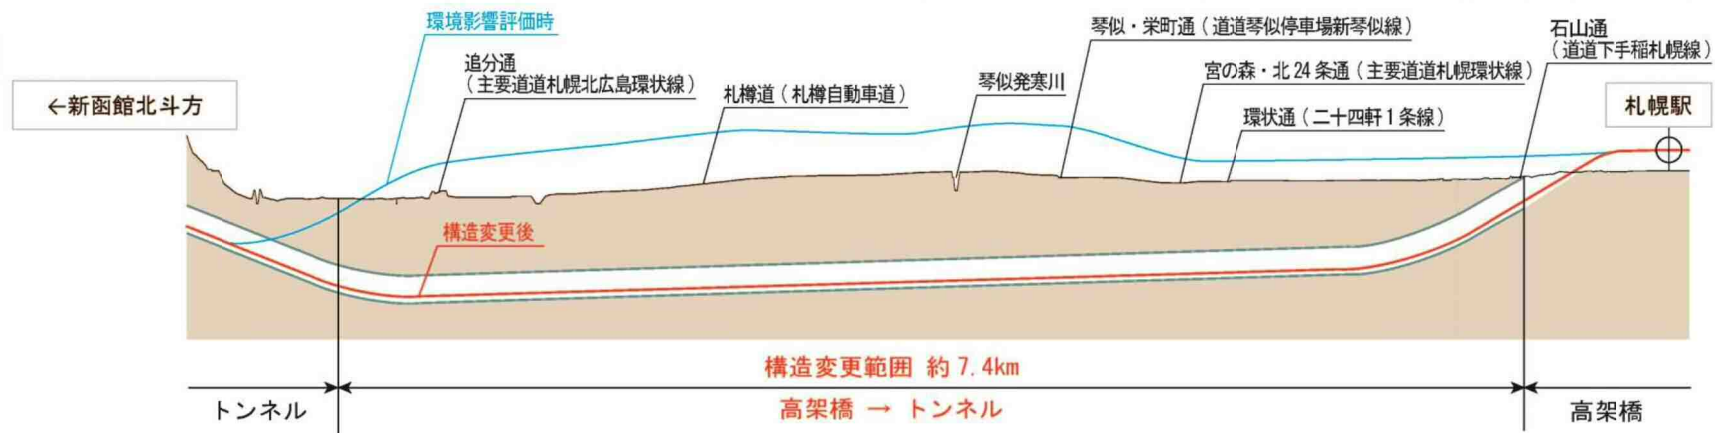

札幌市詳細図

平面図

縦断図

札幌市詳細図

手稲区

札幌市詳細図

札幌市詳細図

札幌市詳細図

札幌市詳細図

札幌市詳細図

札幌市詳細図

学園都市線

琴似川
357km4.19m

二十軒1条線
357km4.19m

競馬場

中央卸売市場