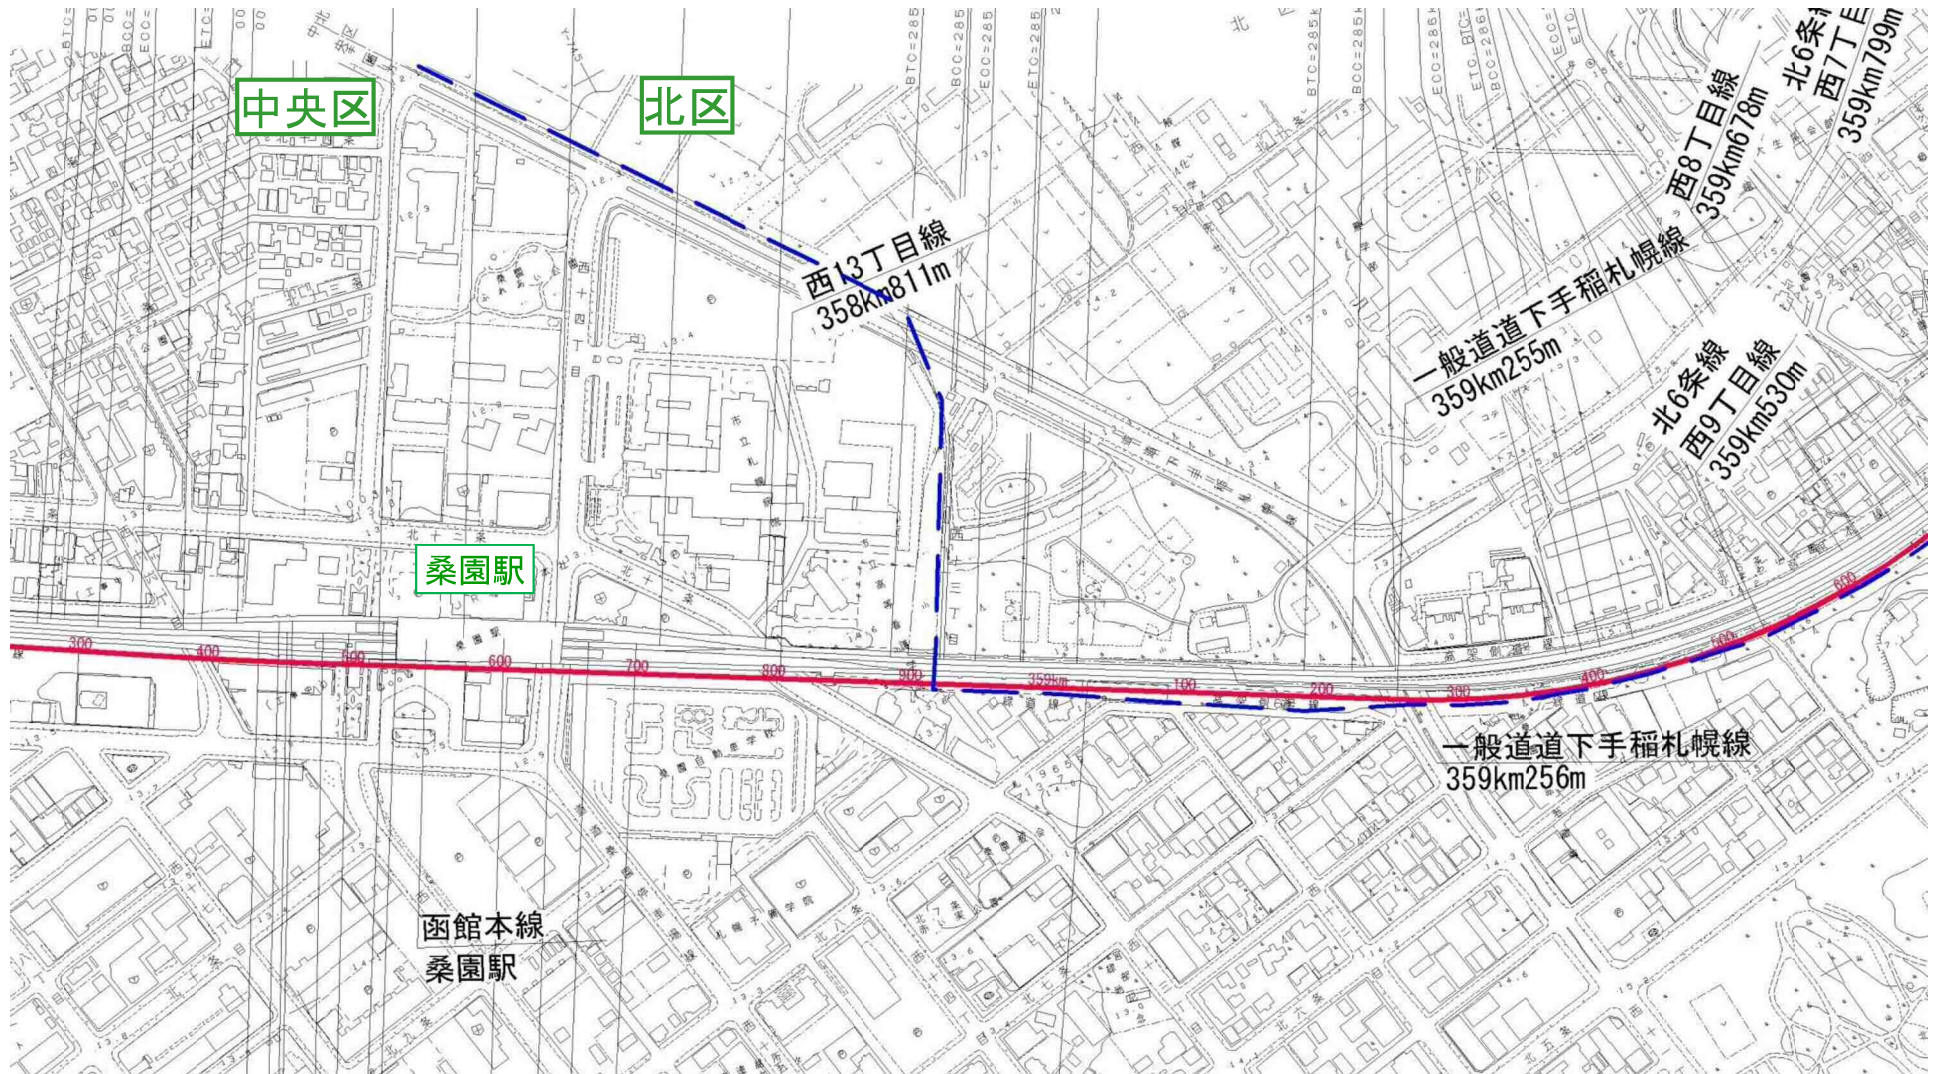

札幌市詳細図

平面図

縦断図

札幌市詳細図

手稲区

札幌市詳細図

札幌市詳細図

札幌市詳細図

札幌市詳細図

札幌市詳細図

札幌市詳細図

学園都市線

琴似川
357km4.19m

二十軒1条線
357km4.19m

競馬場

中央卸売市場

西区

中央区

札幌市詳細図

札幌市詳細図

札幌市詳細図