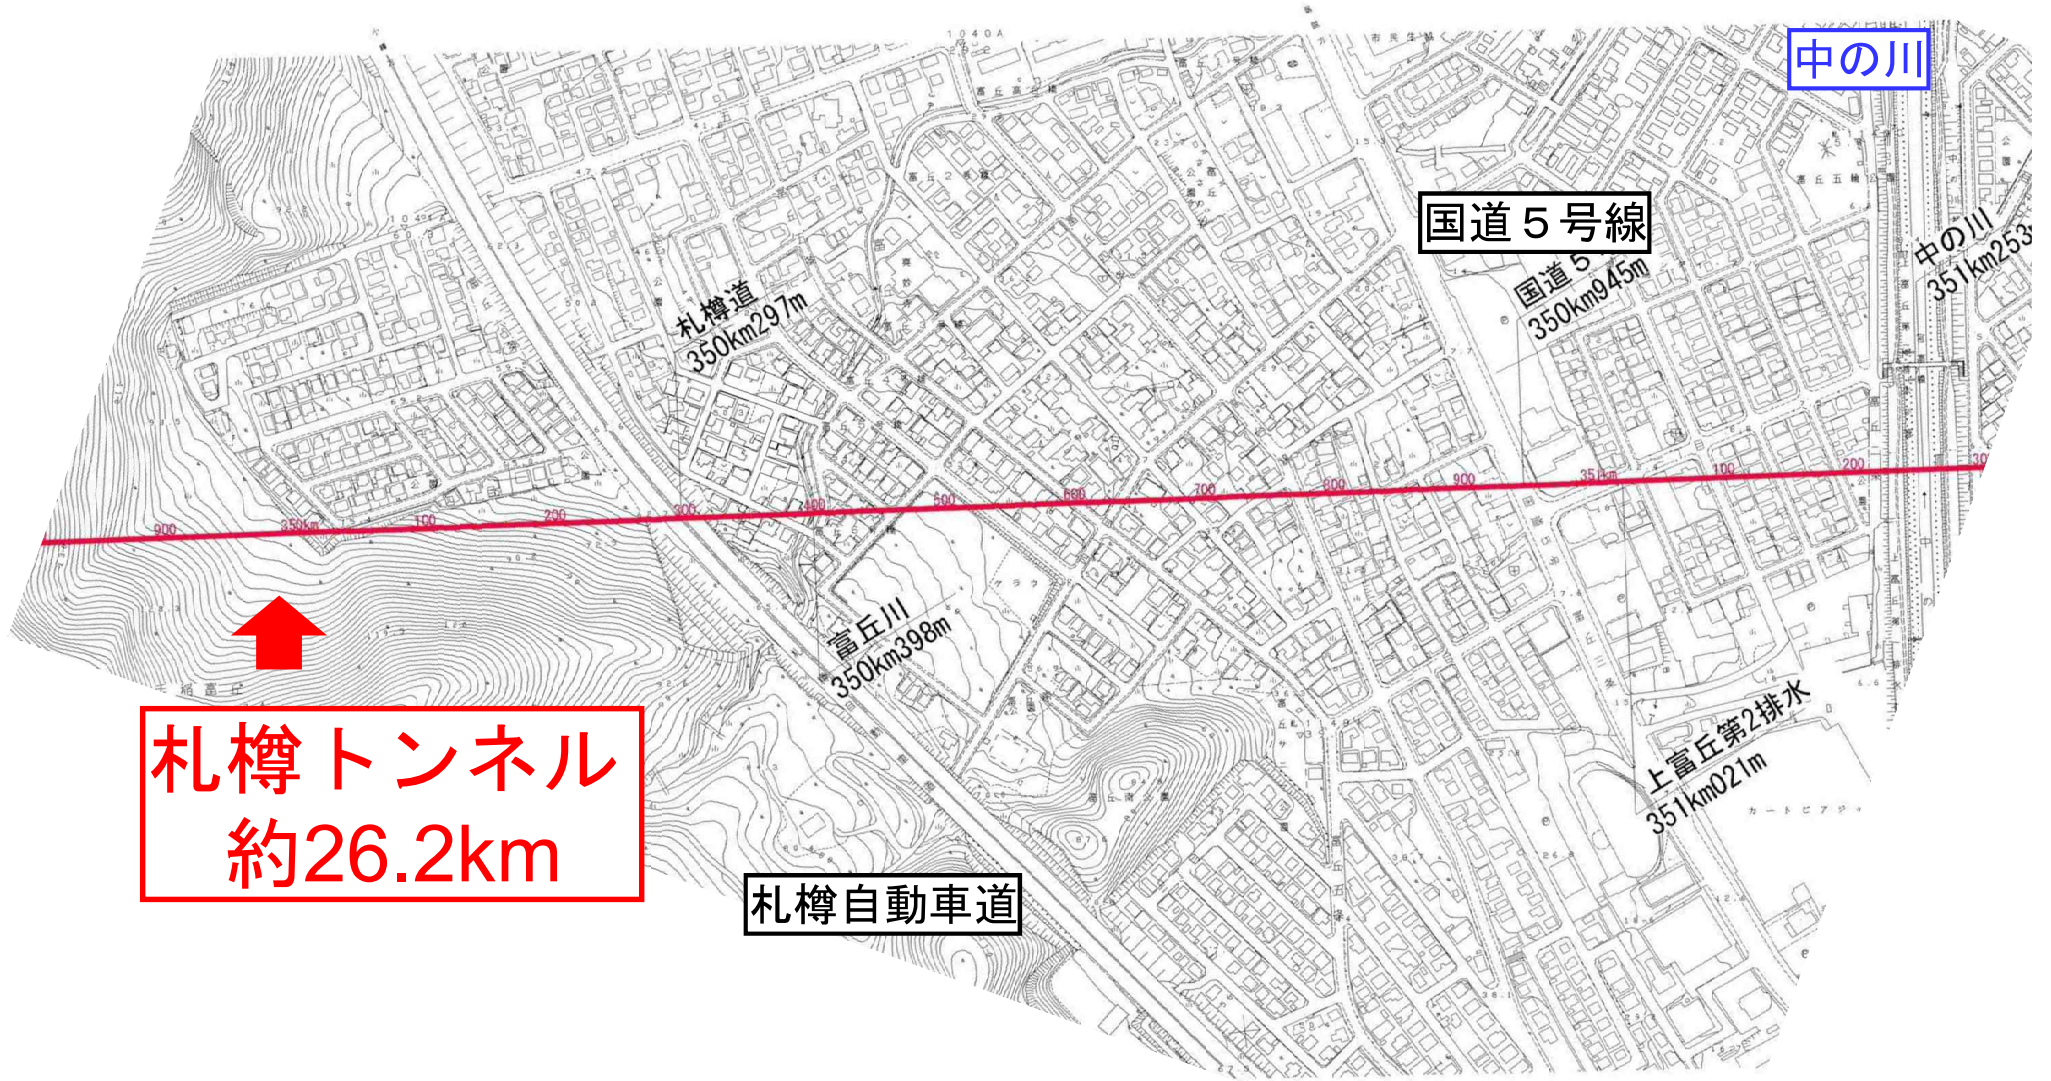

札幌市詳細図

平面図

縦断図

札幌市詳細図

手稲区

札幌市詳細図

札幌市詳細図

札幌市詳細図

札幌市詳細図

札幌市詳細図

札幌市詳細図

学園都市線

琴似川
357km4.19m

二十軒1条線
357km4.19m

競馬場

中央卸売市場

西区

中央区

札幌市詳細図

札幌市詳細図

札幌市詳細図