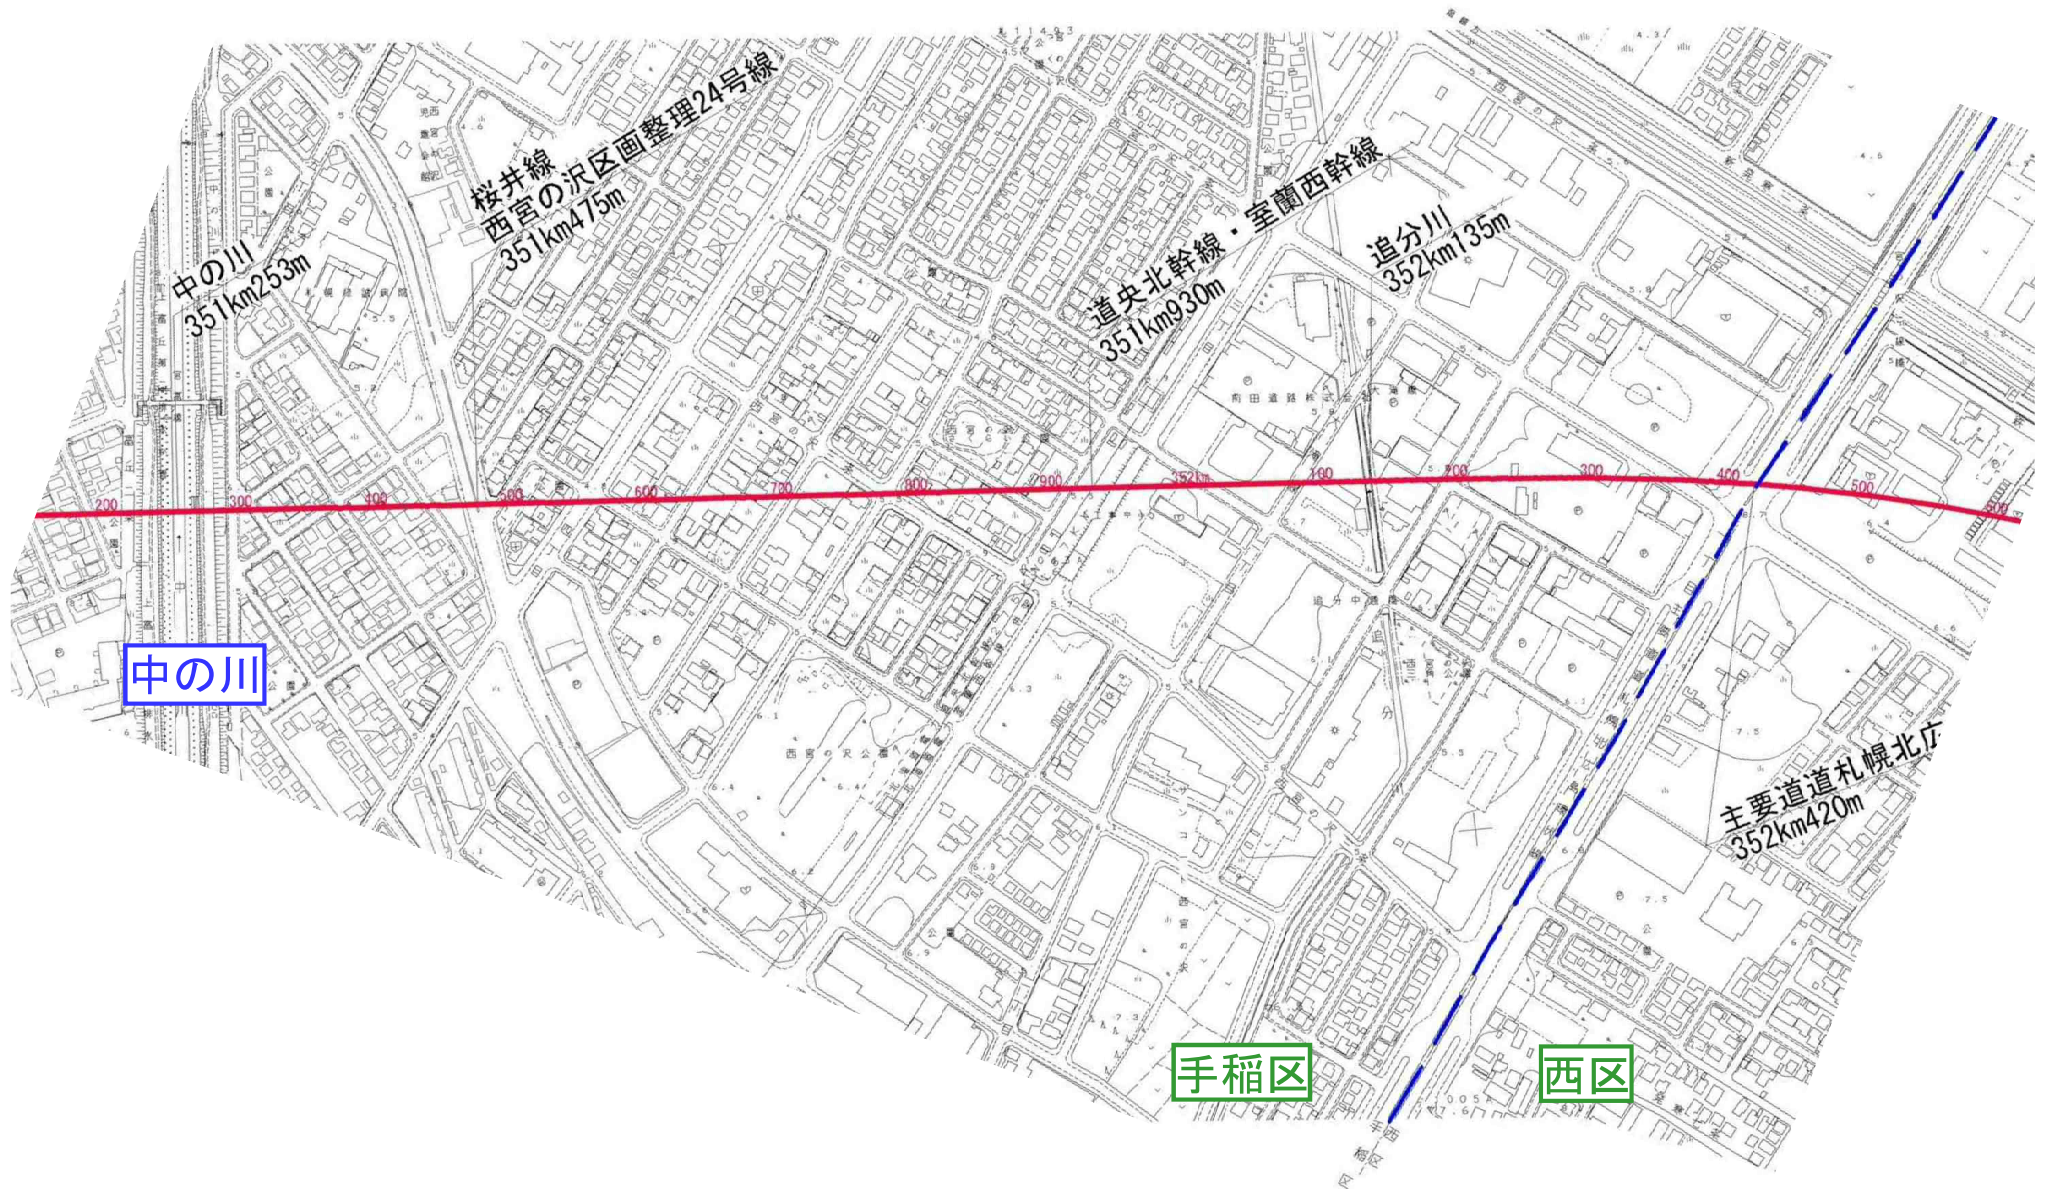

札幌市詳細図

平面図

縦断図

札幌市詳細図

手稲区

札幌市詳細図

札幌市詳細図

札幌市詳細図

札幌市詳細図

札幌市詳細図

札幌市詳細図

学園都市線

琴似川
357km4.19m

二十軒1条線
357km4.19m

競馬場

中央卸売市場

西区

中央区

札幌市詳細図

札幌市詳細図

札幌市詳細図