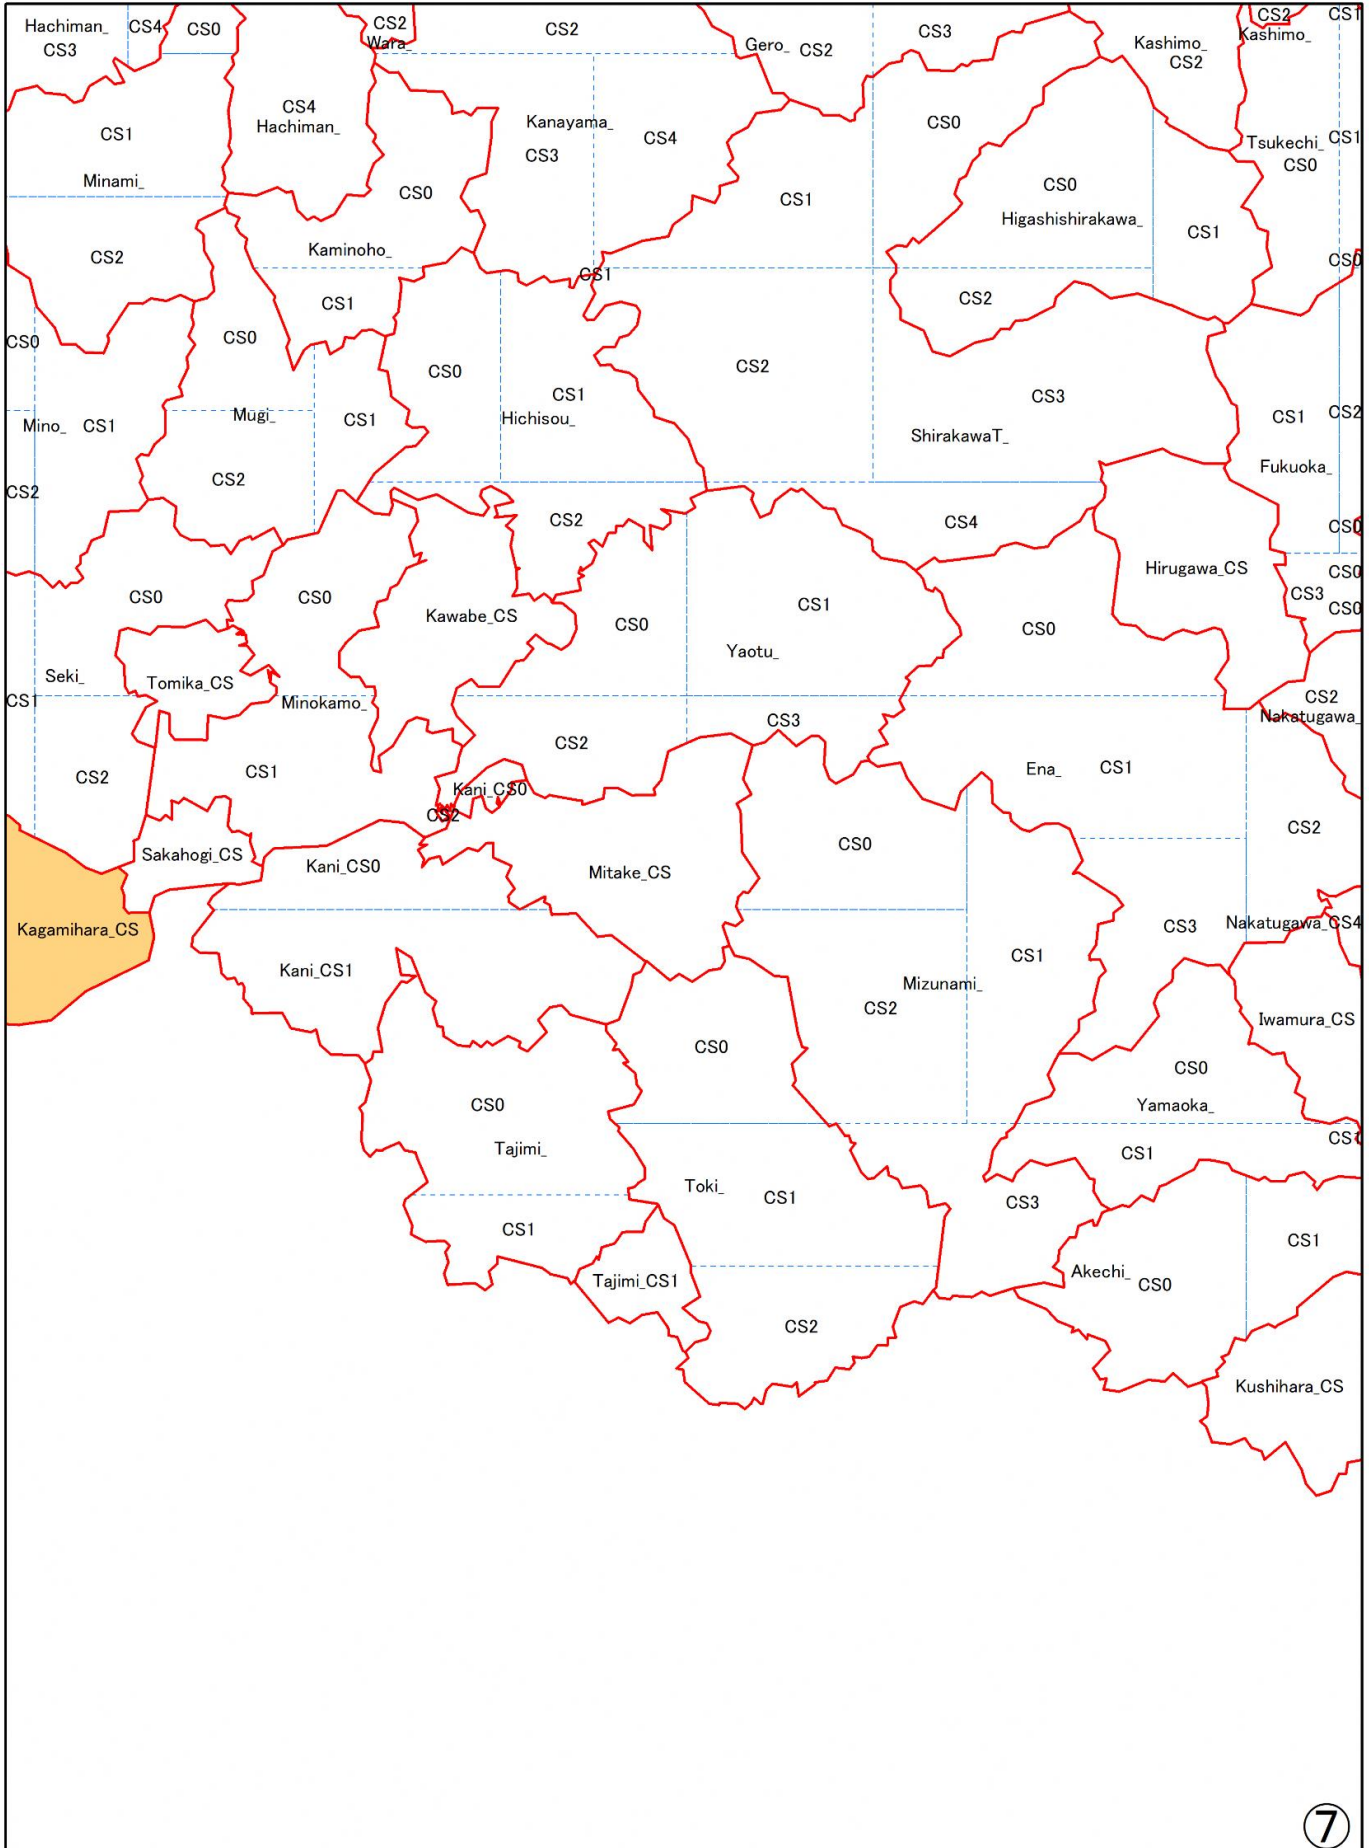

岐阜県CS立体図2019(GeoTIFF形式)インデックスマップ

旧市町村界

図郭境界

Gifu_CS4に含まれる

Kagamihara_CSに含まれる

Motosu_CS1に含まれる

Hozumi_CSに含まれる

Hashima_CSに含まれる

Kaizu_CSに含まれる

岐阜県CS立体図2019 (GeoTIFF形式) インデックスマップ 岐阜圏域

岐阜県CS立体図2019 (GeoTIFF形式) インデックスマップ 西濃圏域

岐阜県CS立体図2019(GeoTIFF形式)インデックスマップ 揖斐圏域

岐阜県CS立体図2019 (GeoTIFF形式) インデックスマップ 中濃圏域

岐阜県CS立体図2019 (GeoTIFF形式) インデックスマップ 郡上圏域

岐阜県CS立体図2019 (GeoTIFF形式) インデックスマップ 可茂圏域

岐阜県CS立体図2019 (GeoTIFF形式) インデックスマップ 東濃圏域

岐阜県CS立体図2019(GeoTIFF形式)インデックスマップ 恵那圏域

岐阜県CS立体図2019(GeoTIFF形式)インデックスマップ 下呂圏域

岐阜県CS立体図2019(GeoTIFF形式)インデックスマップ 飛騨圏域(西)

岐阜県CS立体図2019(GeoTIFF形式)インデックスマップ 飛騨圏域(東)