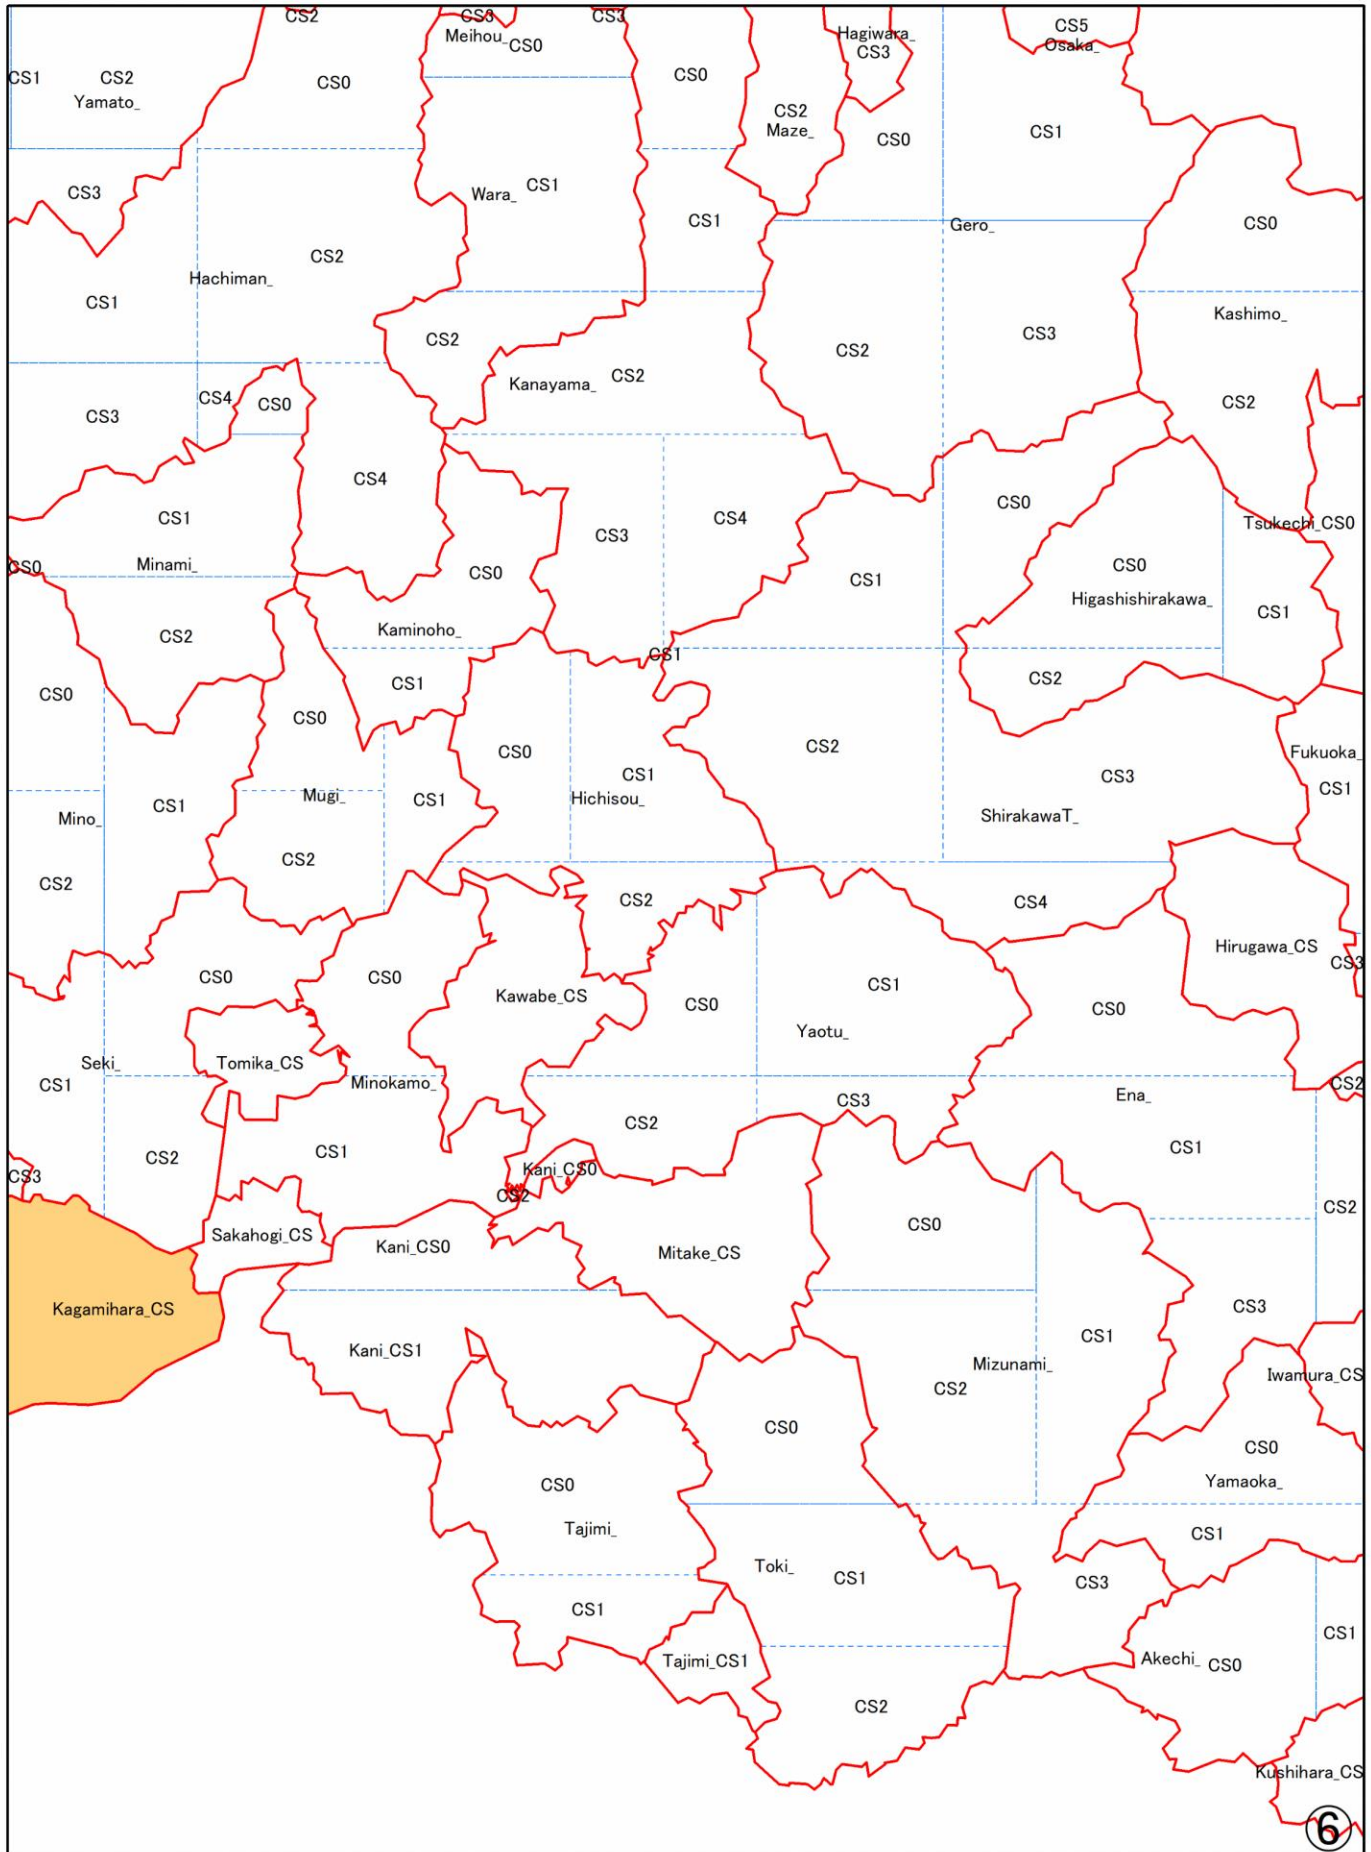

岐阜県CS立体図2019(GeoTIFF形式)インデックスマップ

旧市町村界

図郭境界

Gifu_CS4に含まれる

Kagamihara_CSに含まれる

Motosu_CS1に含まれる

Hozumi_CSに含まれる

Hashima_CSに含まれる

Kaizu_CSに含まれる

岐阜県CS立体図2019 (GeoTIFF形式) インデックスマップ 岐阜圏域

岐阜県CS立体図2019 (GeoTIFF形式) インデックスマップ 西濃圏域

岐阜県CS立体図2019(GeoTIFF形式)インデックスマップ 揖斐圏域

岐阜県CS立体図2019 (GeoTIFF形式) インデックスマップ 中濃圏域

岐阜県CS立体図2019 (GeoTIFF形式) インデックスマップ 郡上圏域

岐阜県CS立体図2019 (GeoTIFF形式) インデックスマップ 可茂圏域

岐阜県CS立体図2019 (GeoTIFF形式) インデックスマップ 東濃圏域

岐阜県CS立体図2019(GeoTIFF形式)インデックスマップ 恵那圏域

岐阜県CS立体図2019(GeoTIFF形式)インデックスマップ 下呂圏域

岐阜県CS立体図2019(GeoTIFF形式)インデックスマップ 飛騨圏域(西)

岐阜県CS立体図2019(GeoTIFF形式)インデックスマップ 飛騨圏域(東)