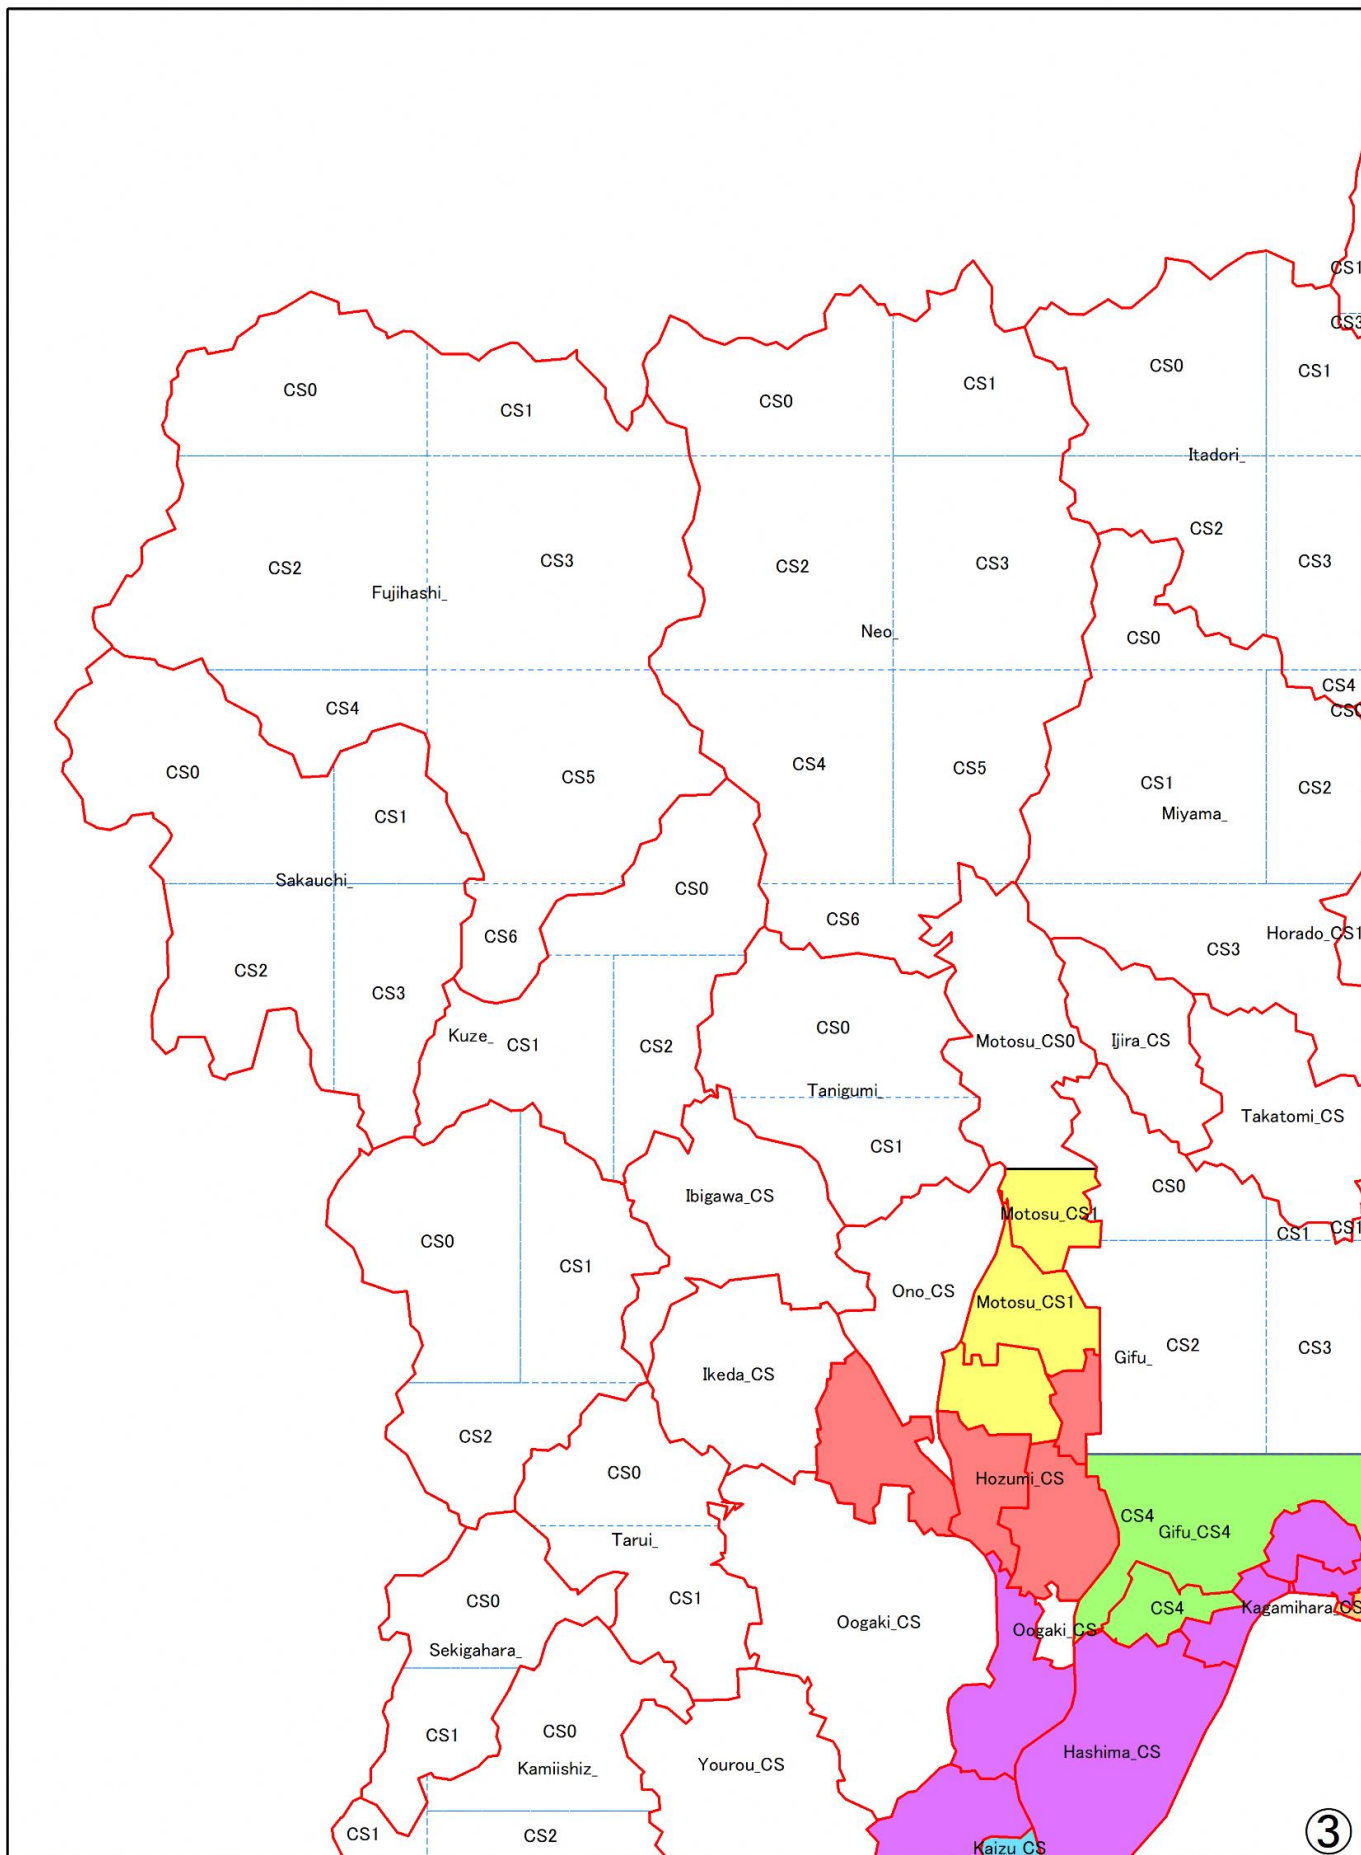

岐阜県CS立体図2019(GeoTIFF形式)インデックスマップ

旧市町村界

図郭境界

Gifu_CS4に含まれる

Kagamihara_CSに含まれる

Motosu_CS1に含まれる

Hozumi_CSに含まれる

Hashima_CSに含まれる

Kaizu_CSに含まれる

岐阜県CS立体図2019 (GeoTIFF形式) インデックスマップ 岐阜圏域

岐阜県CS立体図2019 (GeoTIFF形式) インデックスマップ 西濃圏域

岐阜県CS立体図2019(GeoTIFF形式)インデックスマップ 揖斐圏域

岐阜県CS立体図2019 (GeoTIFF形式) インデックスマップ 中濃圏域

岐阜県CS立体図2019 (GeoTIFF形式) インデックスマップ 郡上圏域

岐阜県CS立体図2019 (GeoTIFF形式) インデックスマップ 可茂圏域

岐阜県CS立体図2019 (GeoTIFF形式) インデックスマップ 東濃圏域

岐阜県CS立体図2019(GeoTIFF形式)インデックスマップ 恵那圏域

岐阜県CS立体図2019(GeoTIFF形式)インデックスマップ 下呂圏域

岐阜県CS立体図2019(GeoTIFF形式)インデックスマップ 飛騨圏域(西)

岐阜県CS立体図2019(GeoTIFF形式)インデックスマップ 飛騨圏域(東)