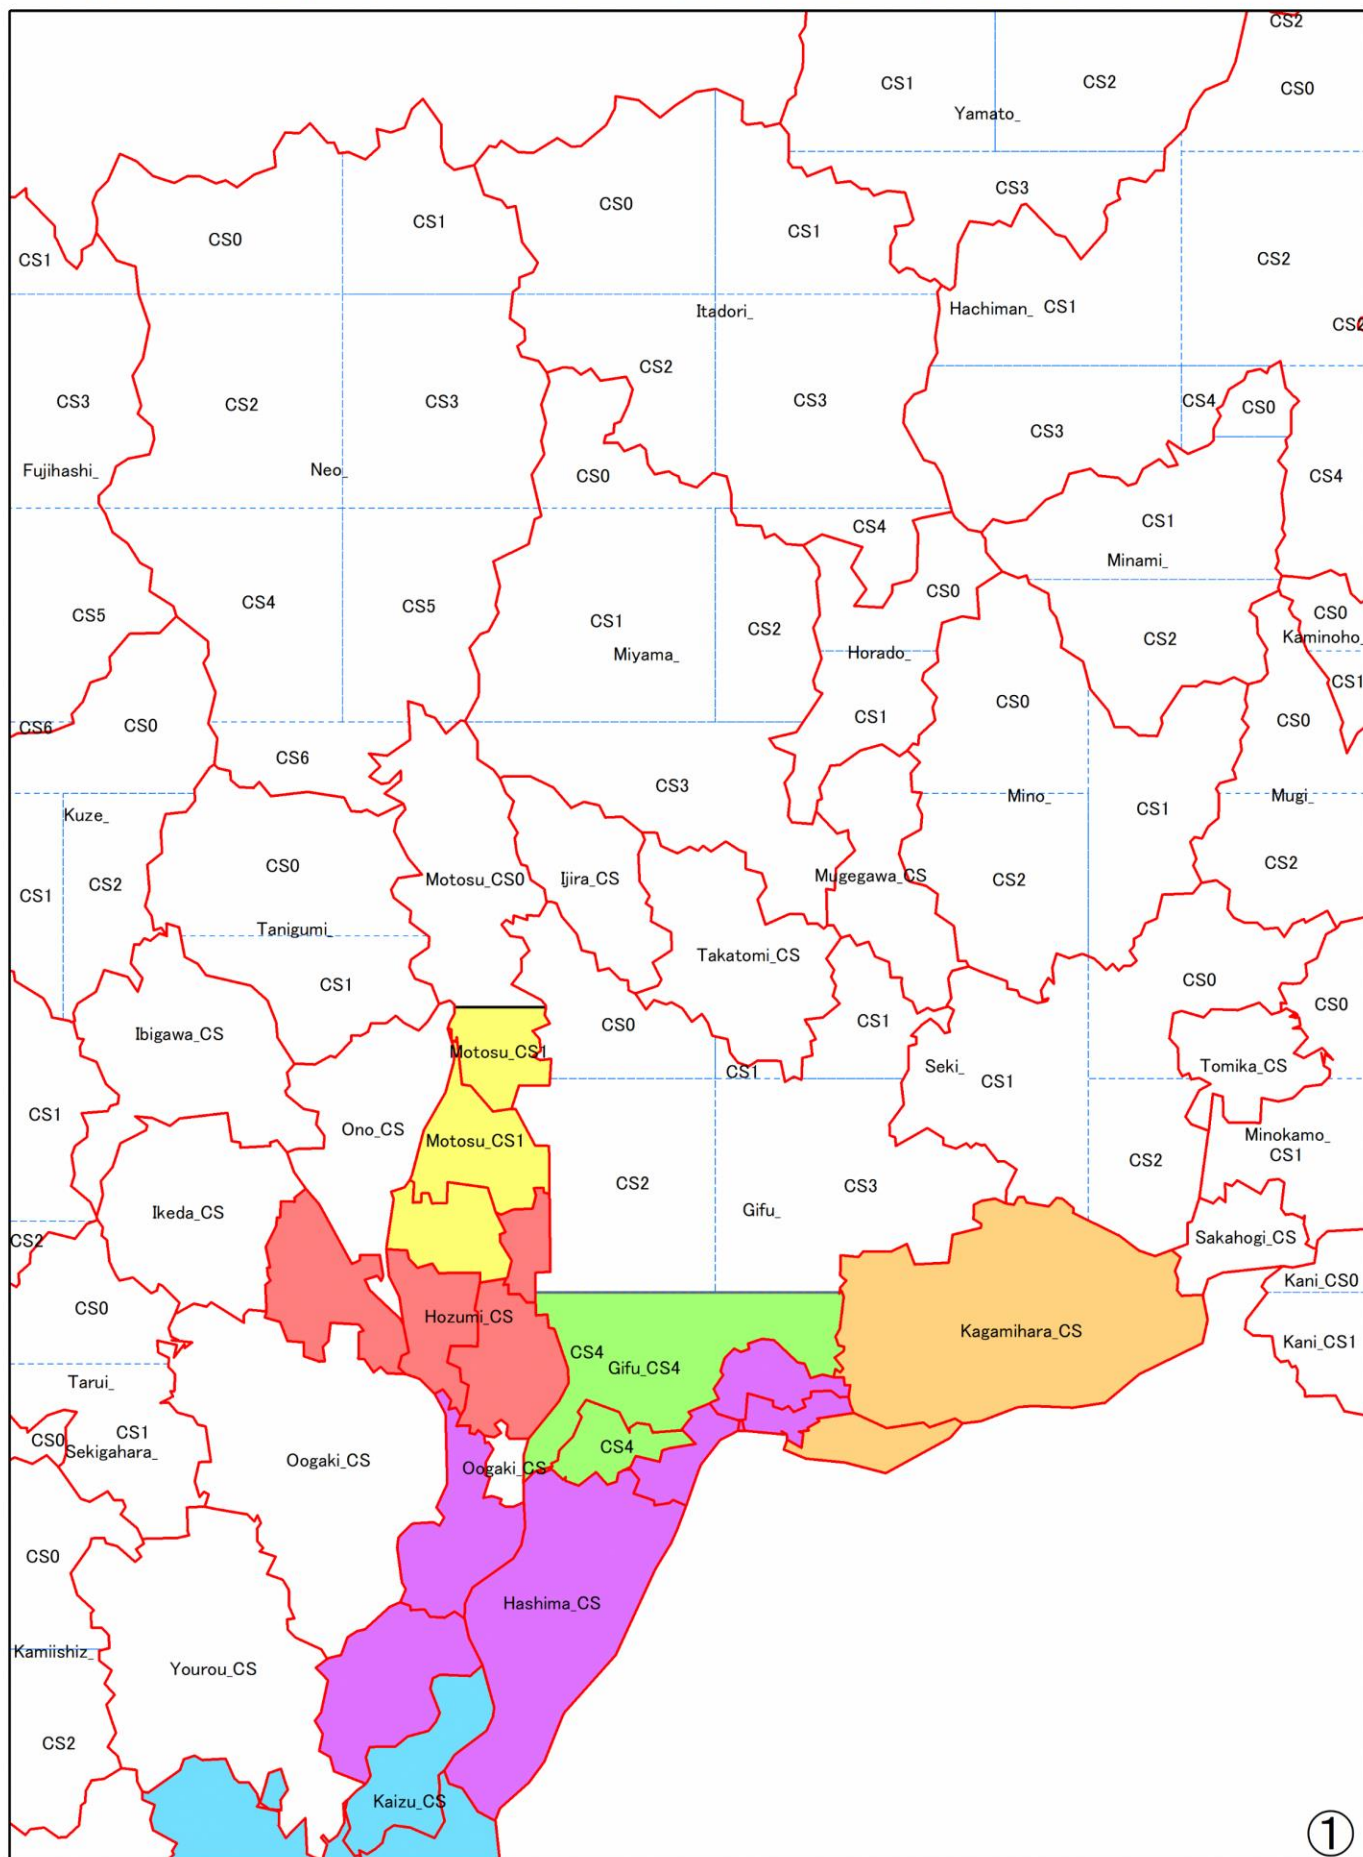

岐阜県CS立体図2019(GeoTIFF形式)インデックスマップ

旧市町村界

図郭境界

Gifu_CS4に含まれる

Kagamihara_CSに含まれる

Motosu_CS1に含まれる

Hozumi_CSに含まれる

Hashima_CSに含まれる

Kaizu_CSに含まれる

岐阜県CS立体図2019 (GeoTIFF形式) インデックスマップ 岐阜圏域

岐阜県CS立体図2019 (GeoTIFF形式) インデックスマップ 西濃圏域

岐阜県CS立体図2019(GeoTIFF形式)インデックスマップ 揖斐圏域

岐阜県CS立体図2019 (GeoTIFF形式) インデックスマップ 中濃圏域

岐阜県CS立体図2019 (GeoTIFF形式) インデックスマップ 郡上圏域

岐阜県CS立体図2019 (GeoTIFF形式) インデックスマップ 可茂圏域

岐阜県CS立体図2019 (GeoTIFF形式) インデックスマップ 東濃圏域

岐阜県CS立体図2019(GeoTIFF形式)インデックスマップ 恵那圏域

岐阜県CS立体図2019(GeoTIFF形式)インデックスマップ 下呂圏域

岐阜県CS立体図2019(GeoTIFF形式)インデックスマップ 飛騨圏域(西)

岐阜県CS立体図2019(GeoTIFF形式)インデックスマップ 飛騨圏域(東)