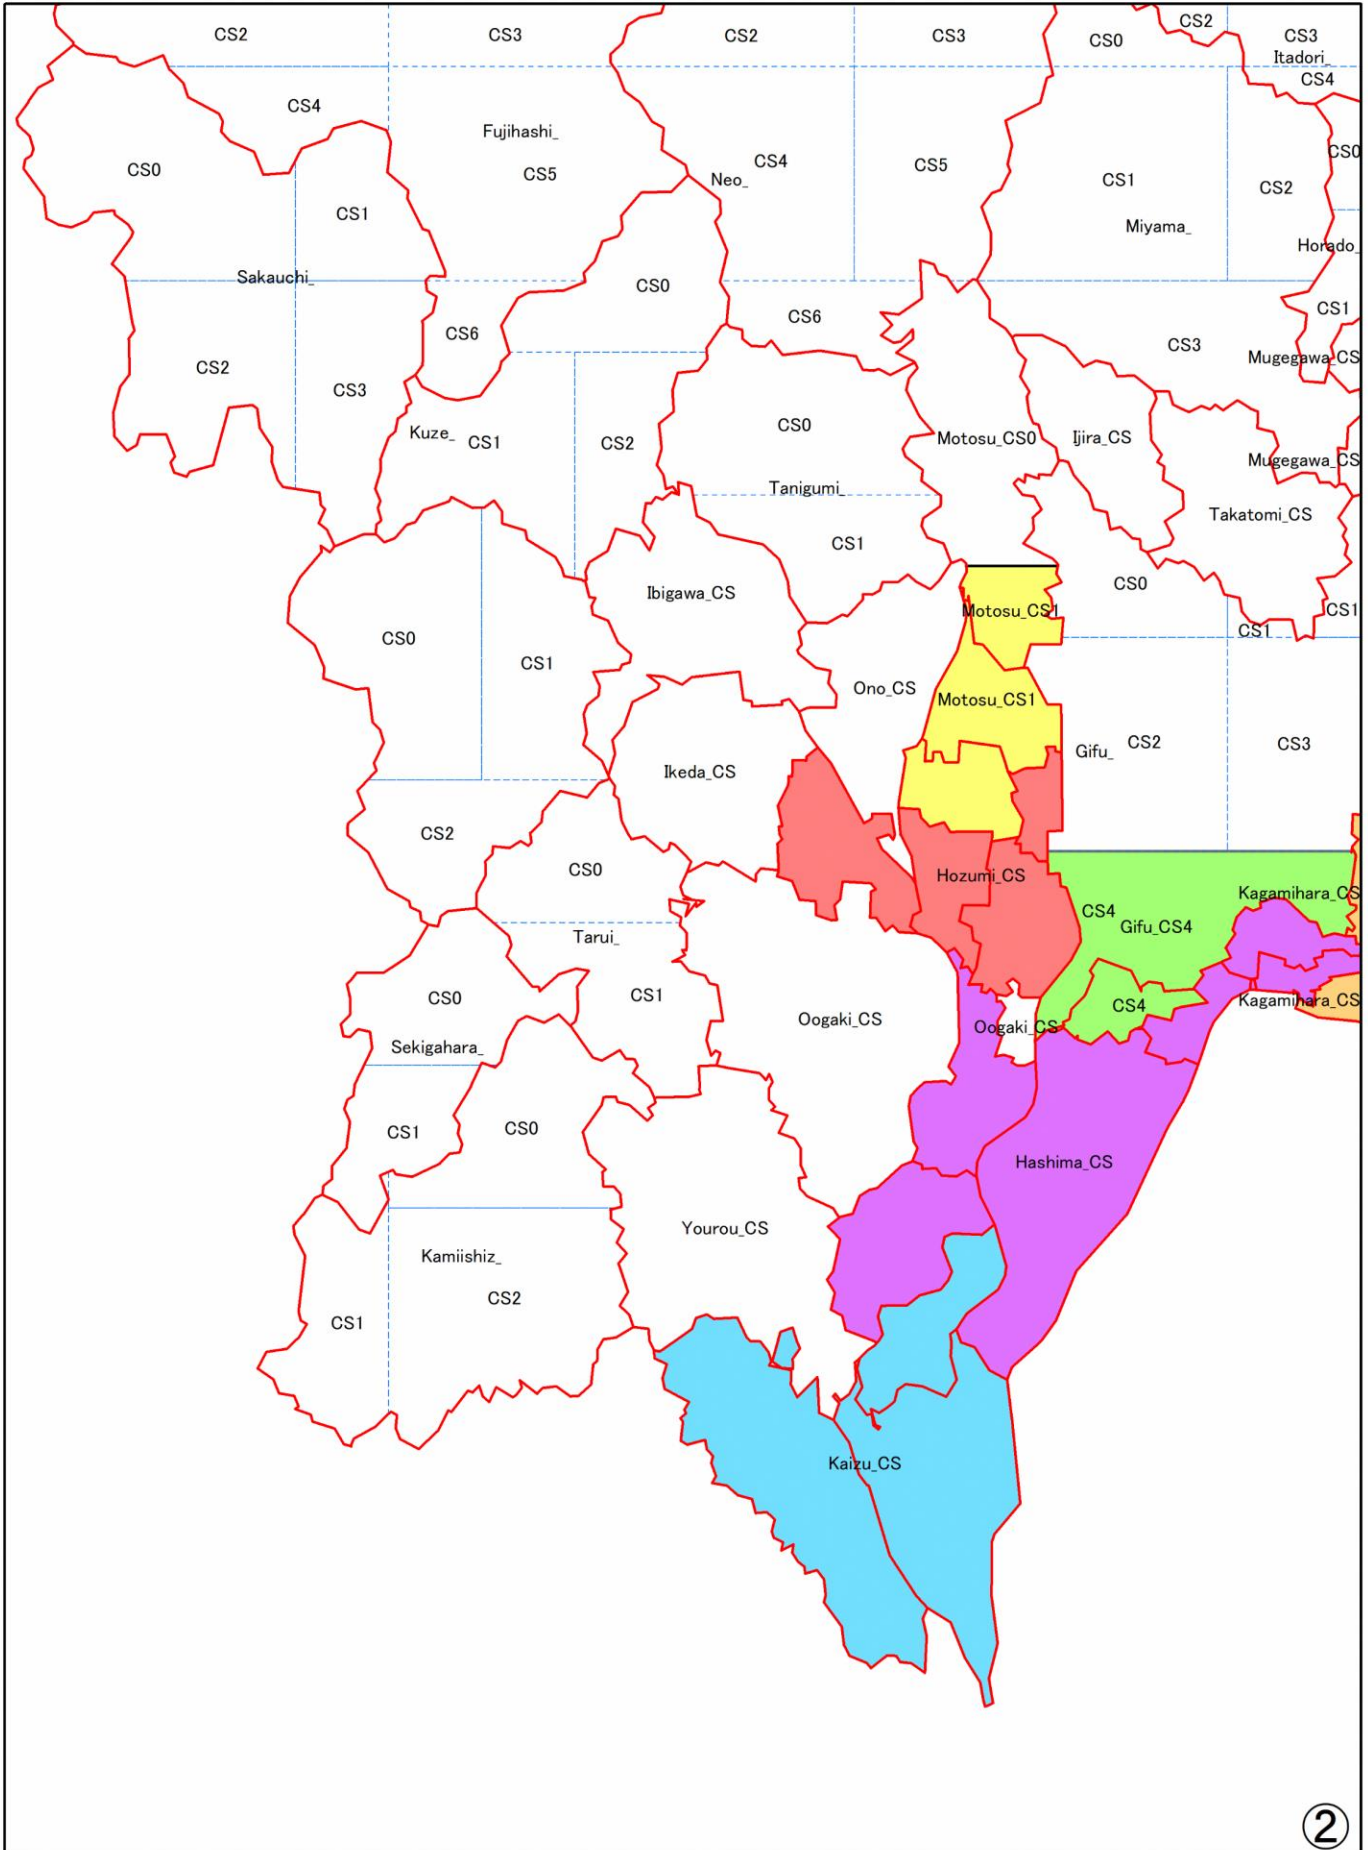

岐阜県CS立体図2019(GeoTIFF形式)インデックスマップ

旧市町村界

図郭境界

Gifu_CS4に含まれる

Kagamihara_CSに含まれる

Motosu_CS1に含まれる

Hozumi_CSに含まれる

Hashima_CSに含まれる

Kaizu_CSに含まれる

岐阜県CS立体図2019 (GeoTIFF形式) インデックスマップ 岐阜圏域

岐阜県CS立体図2019 (GeoTIFF形式) インデックスマップ 西濃圏域

岐阜県CS立体図2019(GeoTIFF形式)インデックスマップ 揖斐圏域

岐阜県CS立体図2019 (GeoTIFF形式) インデックスマップ 中濃圏域

岐阜県CS立体図2019 (GeoTIFF形式) インデックスマップ 郡上圏域

岐阜県CS立体図2019 (GeoTIFF形式) インデックスマップ 可茂圏域

岐阜県CS立体図2019 (GeoTIFF形式) インデックスマップ 東濃圏域

岐阜県CS立体図2019(GeoTIFF形式)インデックスマップ 恵那圏域

岐阜県CS立体図2019(GeoTIFF形式)インデックスマップ 下呂圏域

岐阜県CS立体図2019(GeoTIFF形式)インデックスマップ 飛騨圏域(西)

岐阜県CS立体図2019(GeoTIFF形式)インデックスマップ 飛騨圏域(東)