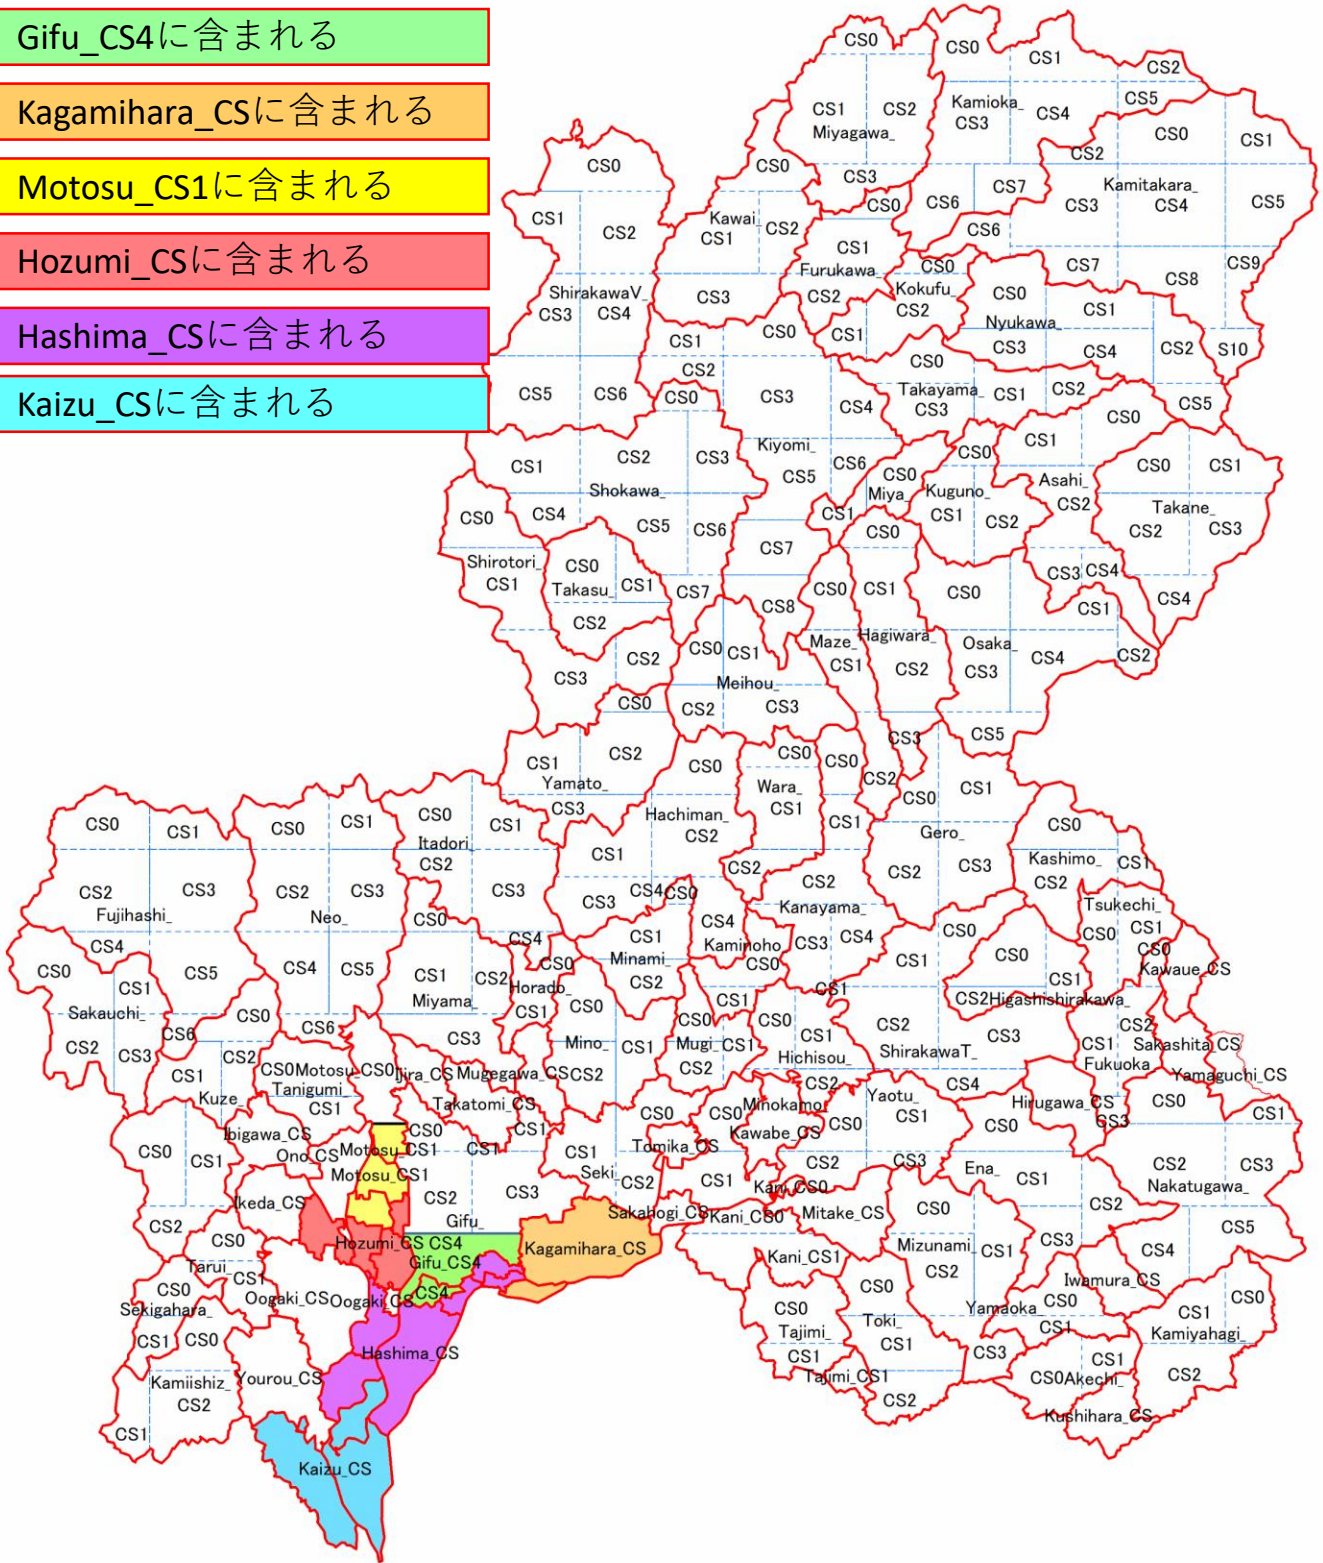

岐阜県CS立体図2019(GeoTIFF形式)インデックスマップ

旧市町村界

図郭境界

Gifu_CS4に含まれる

Kagamihara_CSに含まれる

Motosu_CS1に含まれる

Hozumi_CSに含まれる

Hashima_CSに含まれる

Kaizu_CSに含まれる

岐阜県CS立体図2019 (GeoTIFF形式) インデックスマップ 岐阜圏域

岐阜県CS立体図2019 (GeoTIFF形式) インデックスマップ 西濃圏域

岐阜県CS立体図2019(GeoTIFF形式)インデックスマップ 揖斐圏域

岐阜県CS立体図2019 (GeoTIFF形式) インデックスマップ 中濃圏域

岐阜県CS立体図2019 (GeoTIFF形式) インデックスマップ 郡上圏域

岐阜県CS立体図2019 (GeoTIFF形式) インデックスマップ 可茂圏域

岐阜県CS立体図2019 (GeoTIFF形式) インデックスマップ 東濃圏域

岐阜県CS立体図2019(GeoTIFF形式)インデックスマップ 恵那圏域

岐阜県CS立体図2019(GeoTIFF形式)インデックスマップ 下呂圏域

岐阜県CS立体図2019(GeoTIFF形式)インデックスマップ 飛騨圏域(西)

岐阜県CS立体図2019(GeoTIFF形式)インデックスマップ 飛騨圏域(東)