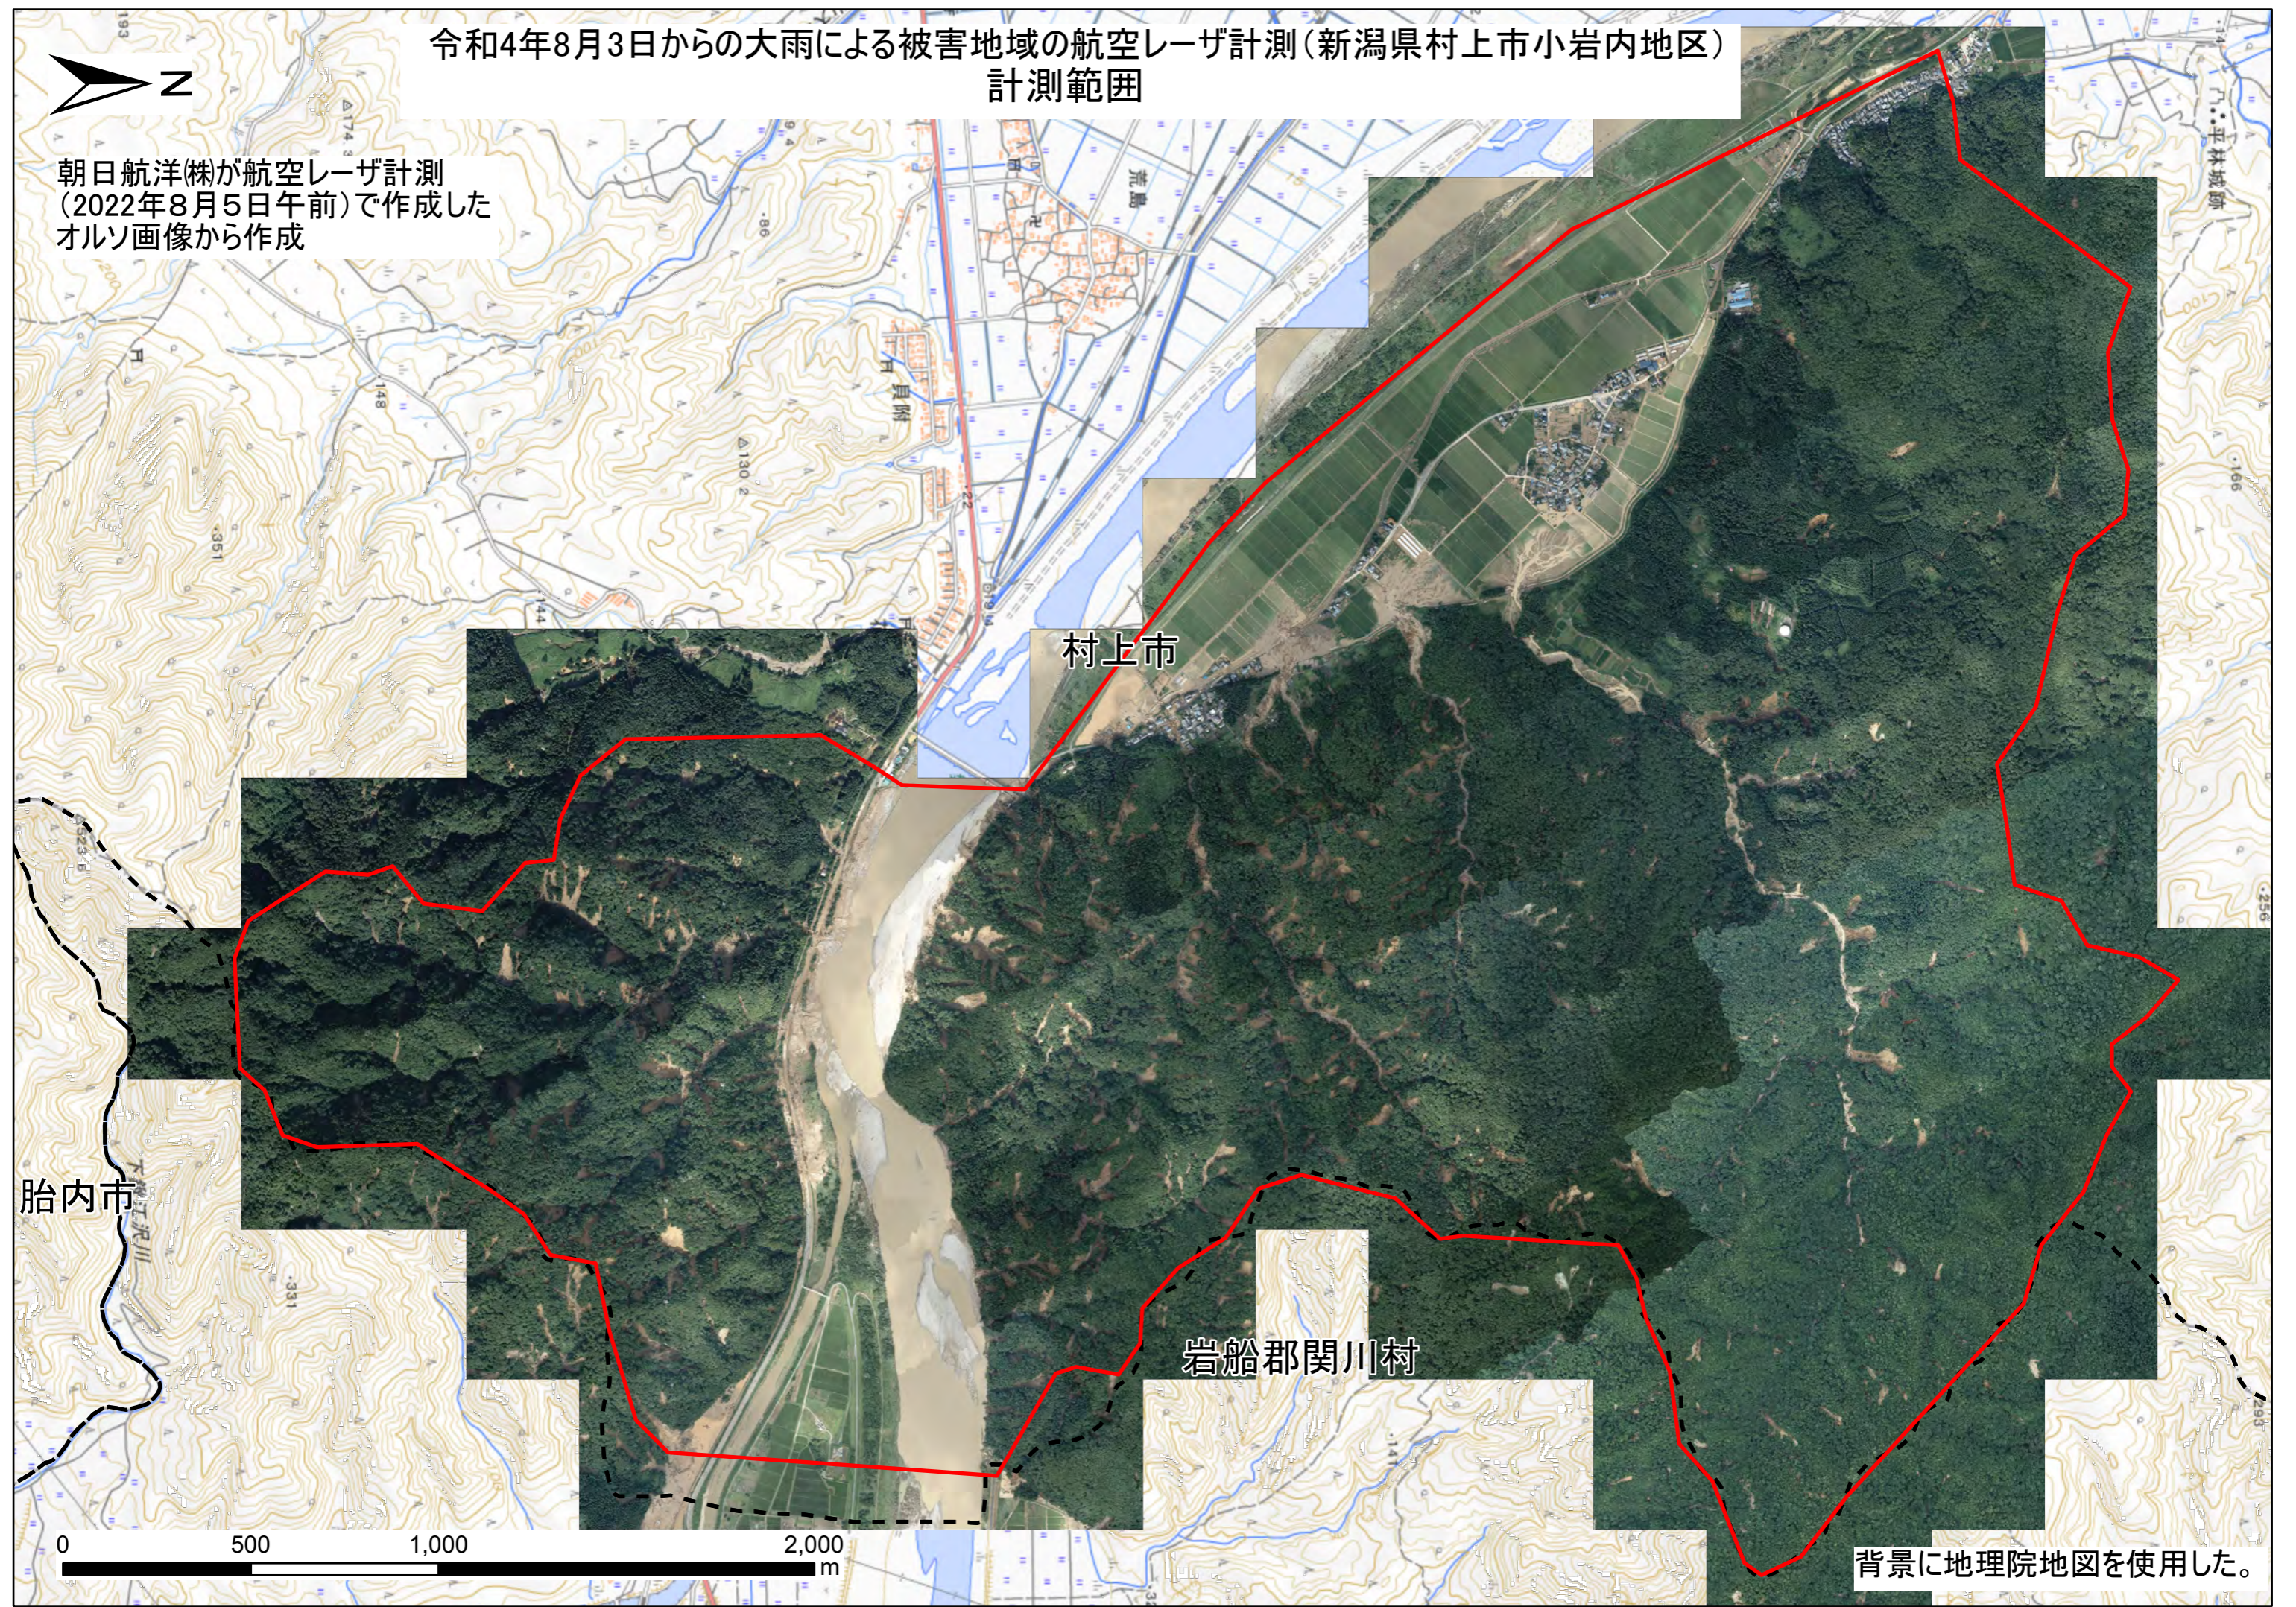

令和4年8月3日からの大雨による被害地域の航空レーザ計測(新潟県村上市小岩内地区)
計測範囲

朝日航洋(株)が航空レーザ計測
(2022年8月5日午前)で作成した
オルソ画像から作成

村上市

岩船郡関川村

胎内市

0 500 1,000 2,000 m

背景に地理院地図を使用した。