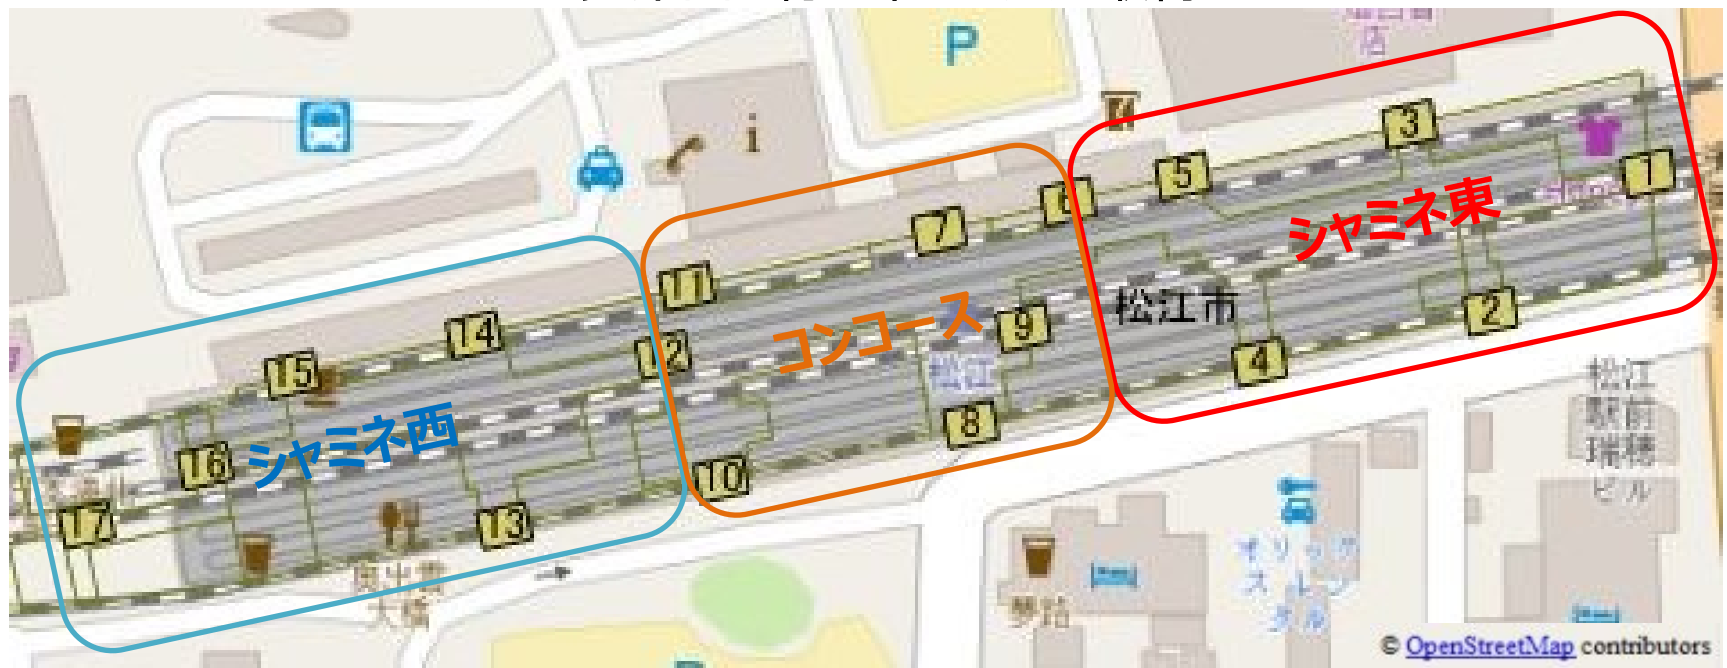

人流センサ配置位置

- ◆ 人流センサは、松江駅構内の下図の位置17箇所に配置しています。
 - 6は外からコンコースに入った人、外からシャミネ東に入った人、コンコースとシャミネ東を行き来した人を取得しています。
 - 9は改札です。
 - 12はコンコースとシャミネ西を行き来した人を取得しています。

設置位置とセンサ番号対照表

位置番号	センサ番号	位置番号	センサ番号	位置番号	センサ番号
1	1	63	8	13	15
2	2	7	9	14	16
3	3	8	10	15	17
4	4	9	11	16	18
5	5	10	12	17	19
61	6	11	13	-	-
62	7	12	14	-	-

入り口

61
コンコース

62
シャミネ東

Out ← 63 → In