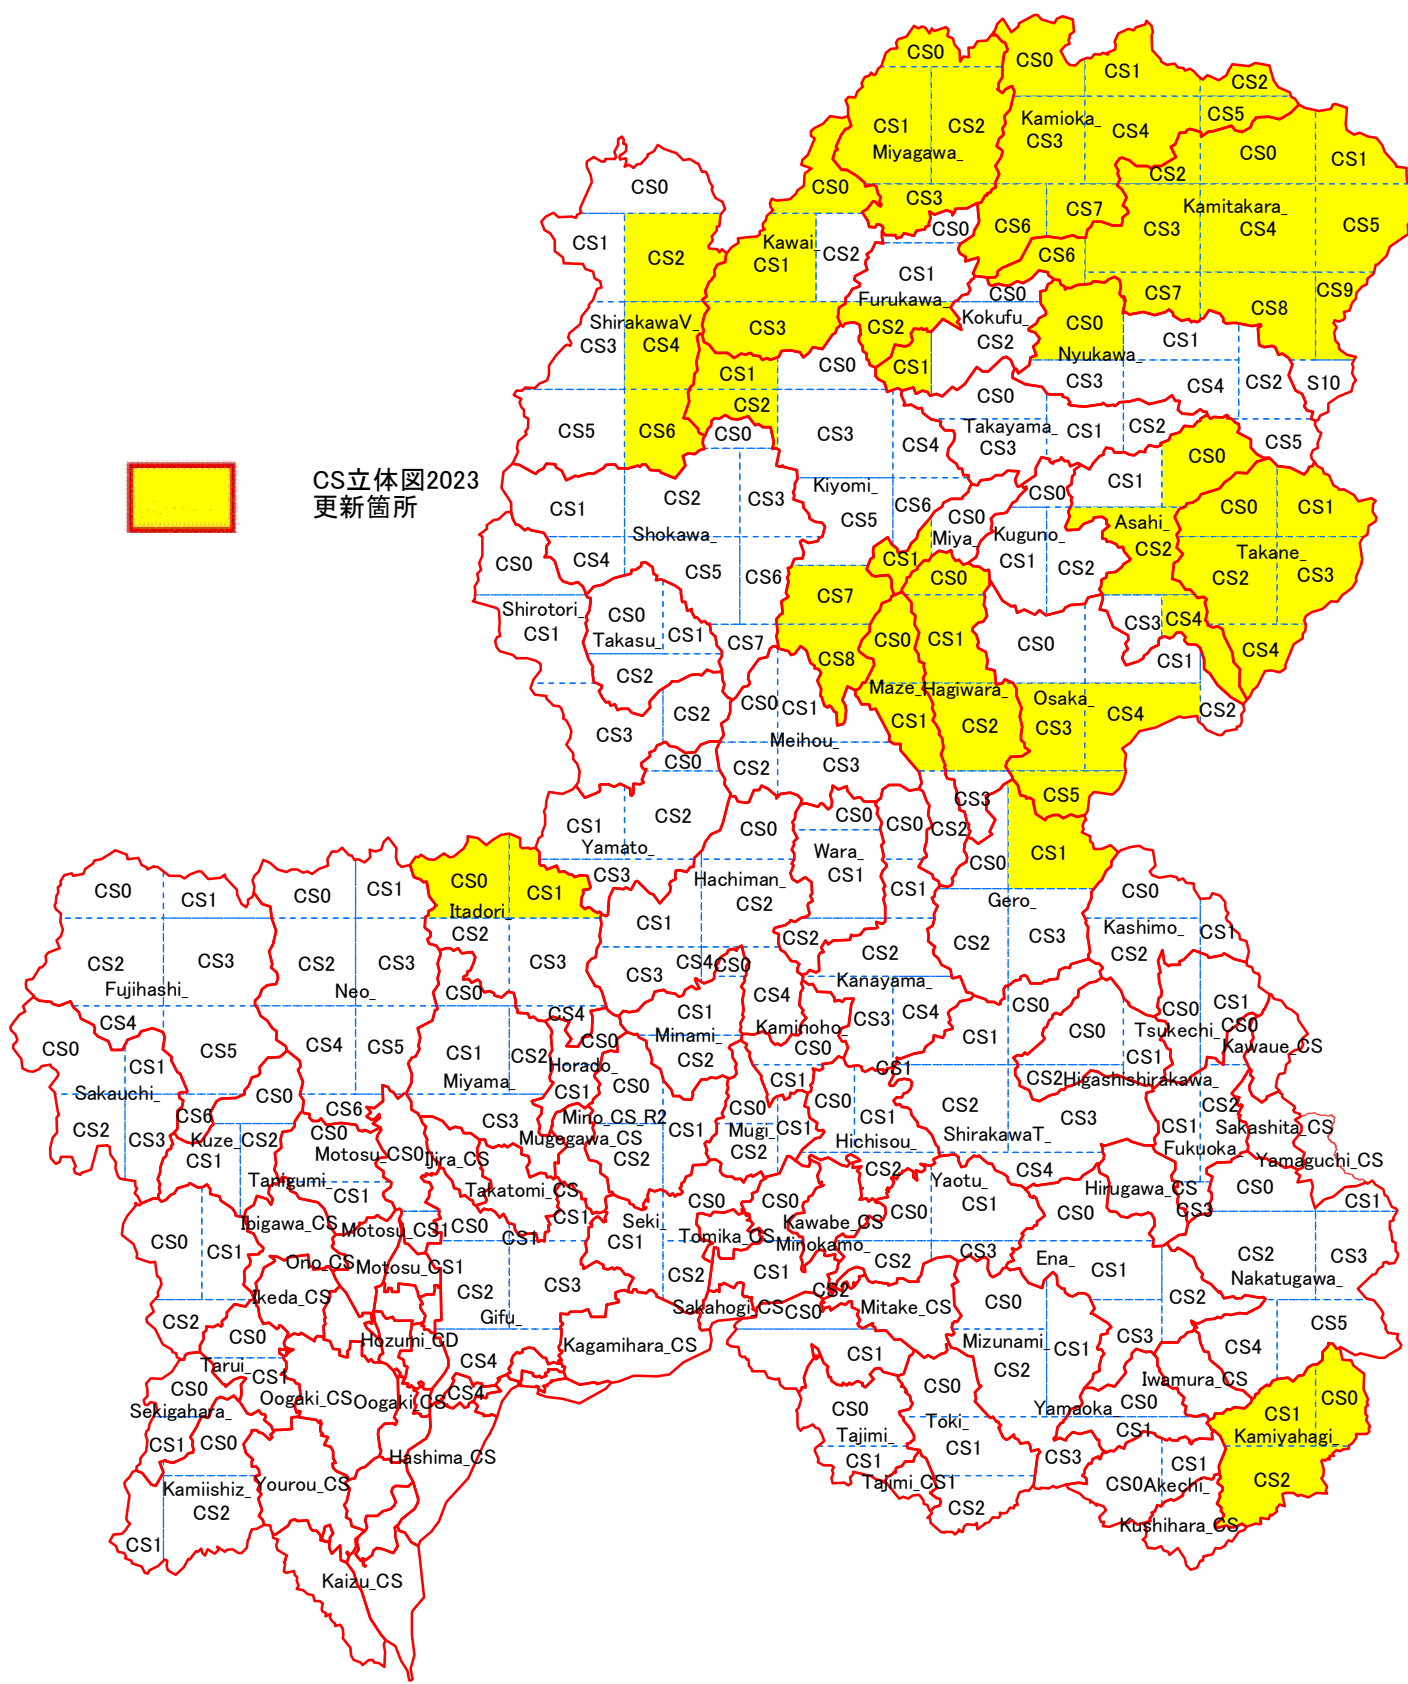

# 岐阜県CS立体図2023(GeoTIFF形式)インデックスマップ

CS立体図2023  
更新箇所

CS0 CS1 CS2 CS3 CS4 CS5 CS6 CS7 CS8 CS9 CS10

Kamioka CS3  
Miyagawa\_ CS2  
Kawakawa CS1  
Furukawa CS2  
Kokufu CS2  
Nyukawa CS3  
Takayama CS1  
Kiyomi CS6  
Miya CS1  
Kuguno CS1  
Asahi CS2  
Takane CS3  
Shokawa CS5  
Shirotori CS1  
Takasu CS1  
Maze Hagiwara CS1  
Osaka CS3  
Meiho CS2  
Yamato CS1  
Hachiman CS2  
Wara CS1  
Gero CS0  
Kashimo CS2  
Fujihashi CS3  
Neo CS0  
Minami CS2  
Kaminoho CS0  
Kanayama CS4  
Tsukeychi CS0  
Kawaue CS0  
Sakauchi CS1  
Miyama CS1  
Horado CS0  
Mirio CS\_R2 CS1  
Mugi CS1  
Hichisou CS2  
ShirakawaT CS3  
Fukuoka CS1  
Sakashita CS2  
Ibigeawa CS1  
Motosu CS1  
Ijira CS0  
Mugegawa CS2  
Tomika CS0  
Kawabe CS0  
Minokamo CS2  
Yaotu CS1  
Hirugawa CS0  
Yamaguchi CS1  
Ono CS1  
Motosu CS1  
Sekai CS1  
Tomika CS0  
Kawabe CS0  
Minokamo CS2  
Ena CS1  
Nakatugawa CS3  
Keda CS0  
Hozumi CS4  
Kagamihara CS0  
Mizunami CS1  
Iwamura CS0  
Taru CS1  
Oogaki CS0  
Oogaki CS4  
Tajimi CS1  
Tokai CS1  
Yamaoka CS0  
Kamiyahagi CS0  
Kamishiz CS2  
Yourou CS0  
Hashima CS0  
Kaizu CS0  
Kushihara CS0