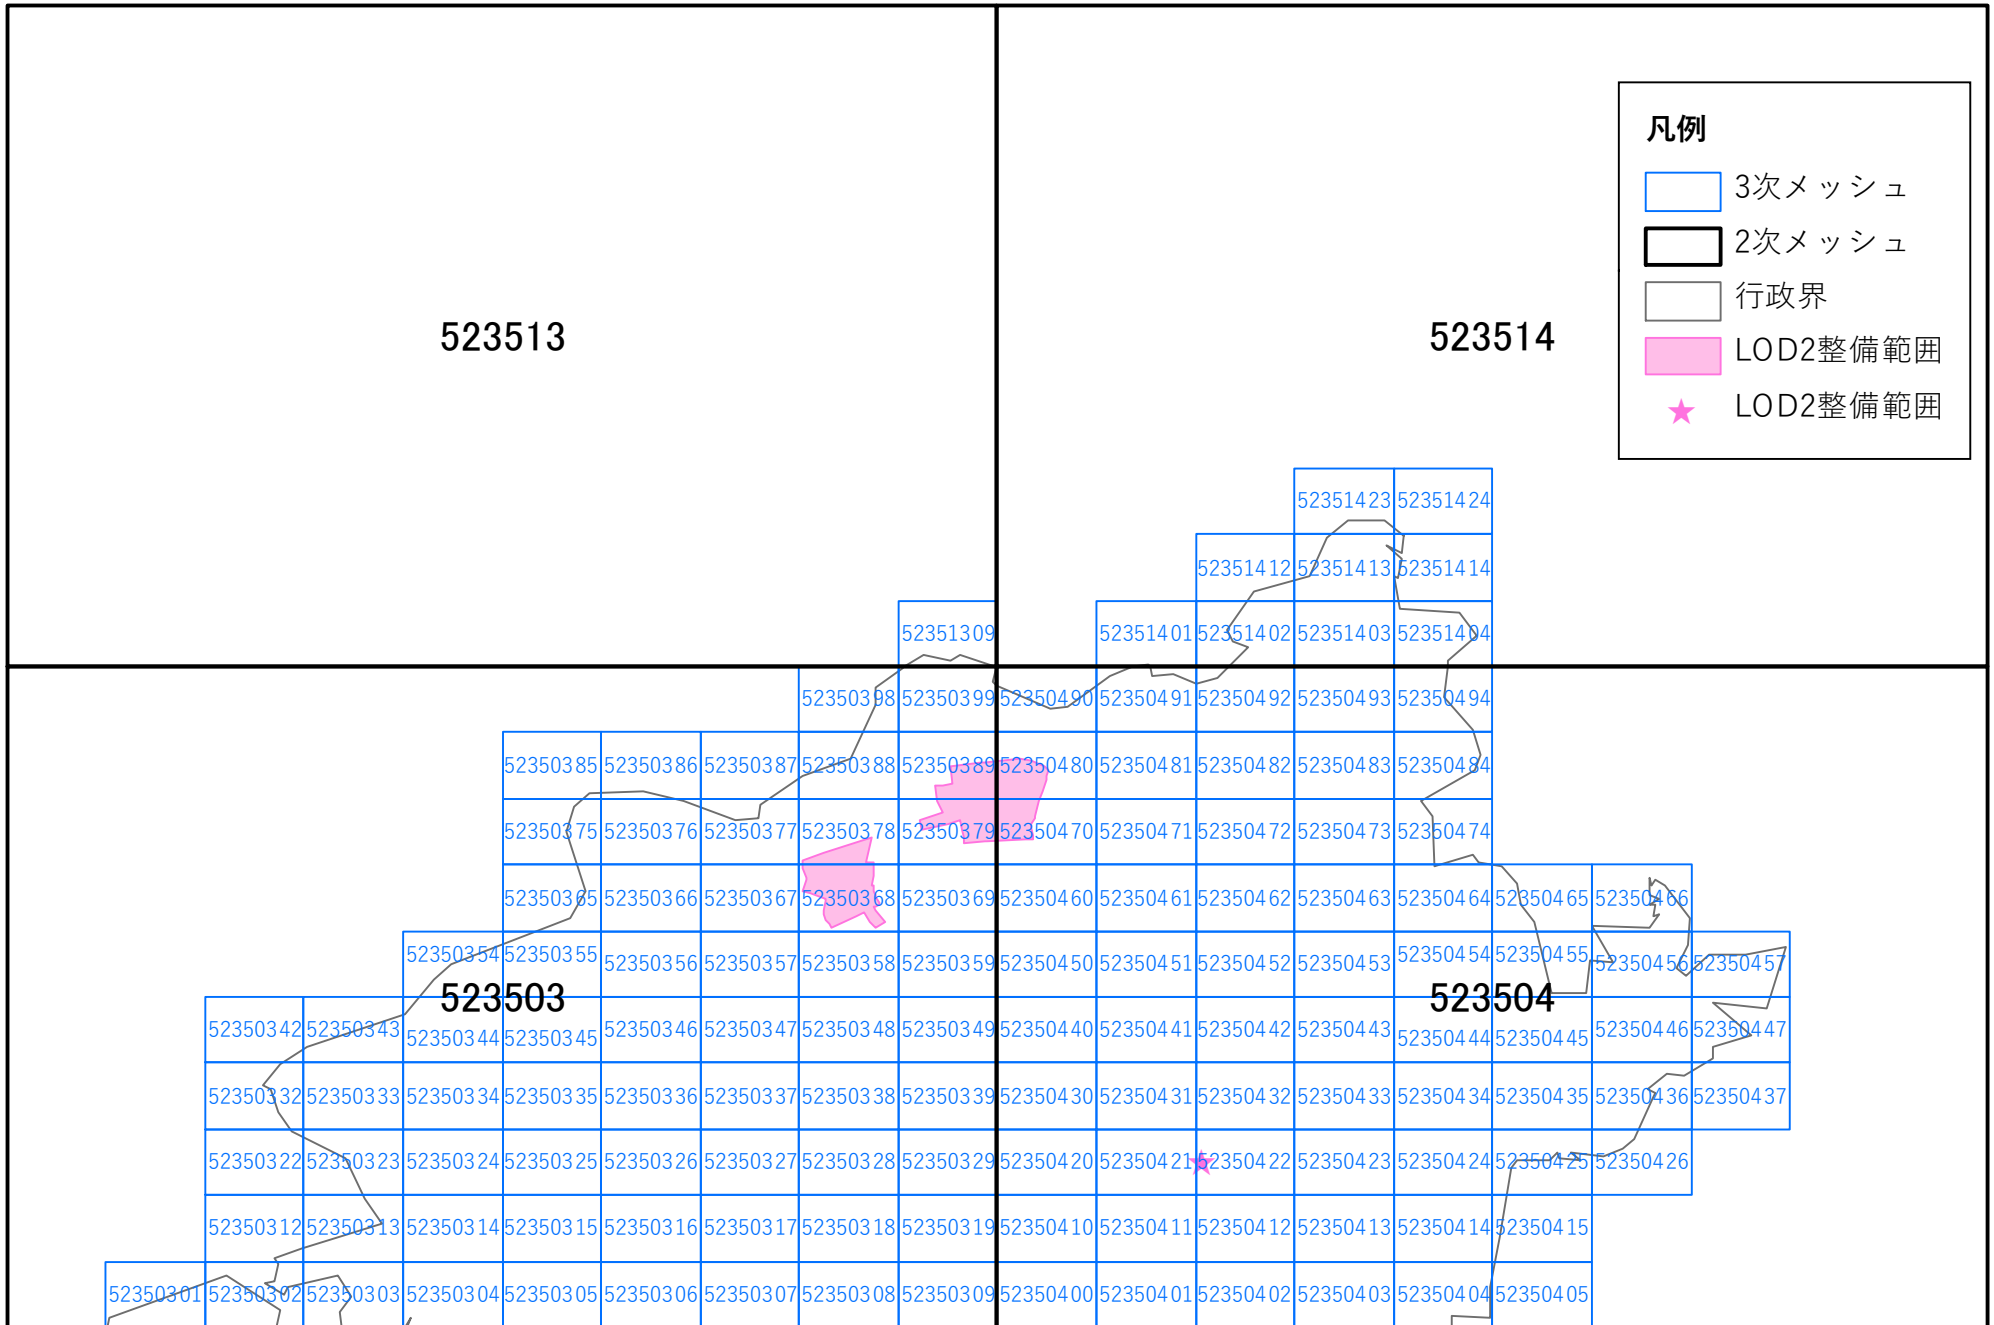

大阪市_構築範囲図 (全体図)

凡例

- 3次メッシュ
- 2次メッシュ
- 行政界
- LOD2整備範囲
- ★ LOD2整備範囲

大阪市_構築範囲図 (1/3)

凡例

-  3次メッシュ
-  2次メッシュ
-  行政界

大阪市_構築範囲図 (3/3)