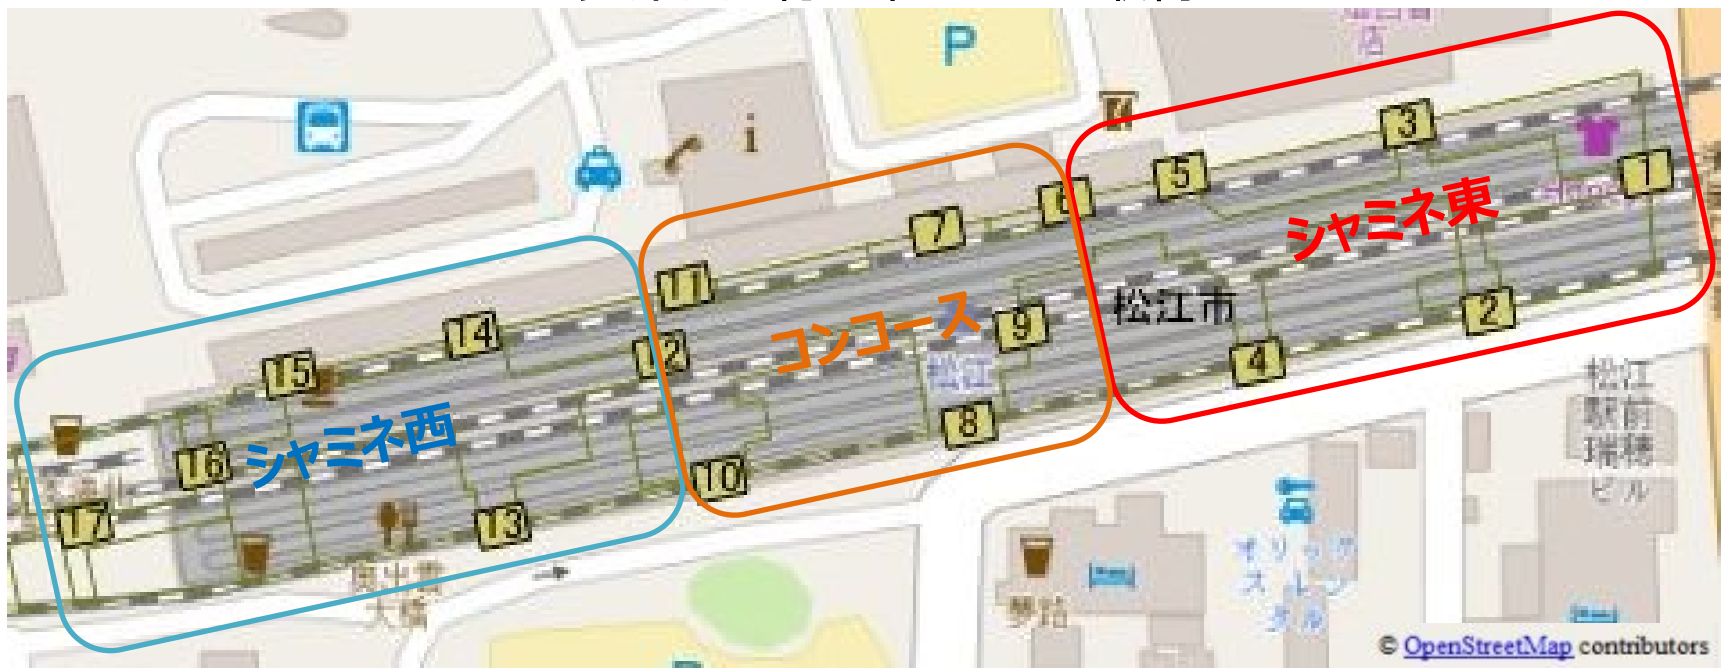

# 人流センサ配置位置

- ◆ 人流センサは、松江駅構内の下図の位置17箇所に配置しています。
  - 6は外からコンコースに入った人、外からシャミネ東に入った人、コンコースとシャミネ東を行き来した人を取得しています。
  - 9は改札です。
  - 12はコンコースとシャミネ西を行き来した人を取得しています。

# 設置位置とセンサ番号対照表

位置番号	センサ番号	位置番号	センサ番号	位置番号	センサ番号
1	1	63	8	13	15
2	2	7	9	14	16
3	3	8	10	15	17
4	4	9	11	16	18
5	5	10	12	17	19
61	6	11	13	-	-
62	7	12	14	-	-

入り口

**61**  
コンコース

**62**  
シャミネ東

**Out ← 63 → In**