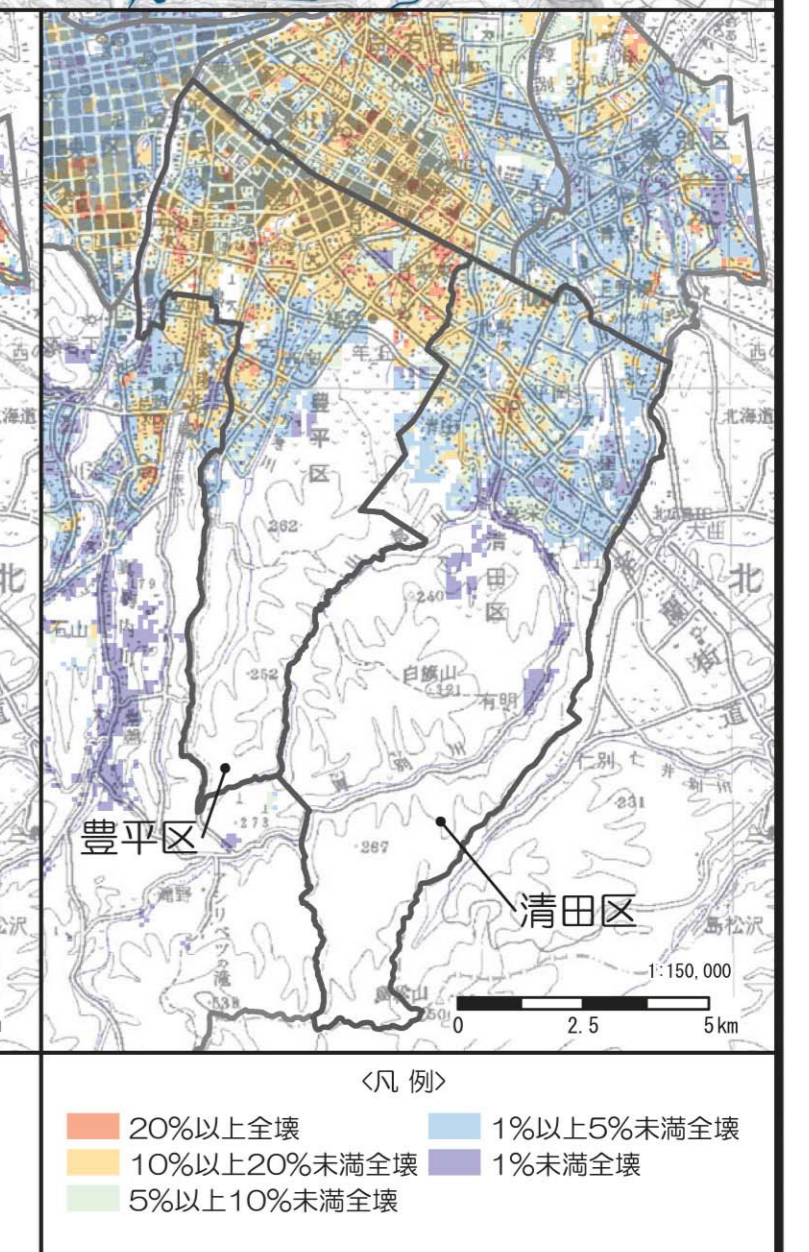

建物全壊率

※地震マップは、江別市の承認を得て、現況図を複製したものである。(承認番号)20都第50号 ※地震マップは、北広島市の承認を得て、現況図を複製したものである。(承認番号)20北広島第122号 ※液状化危険度、建物全壊率の地図は、国土地理院の数値地図20000(地図画像)『日本1』を使用したものである。