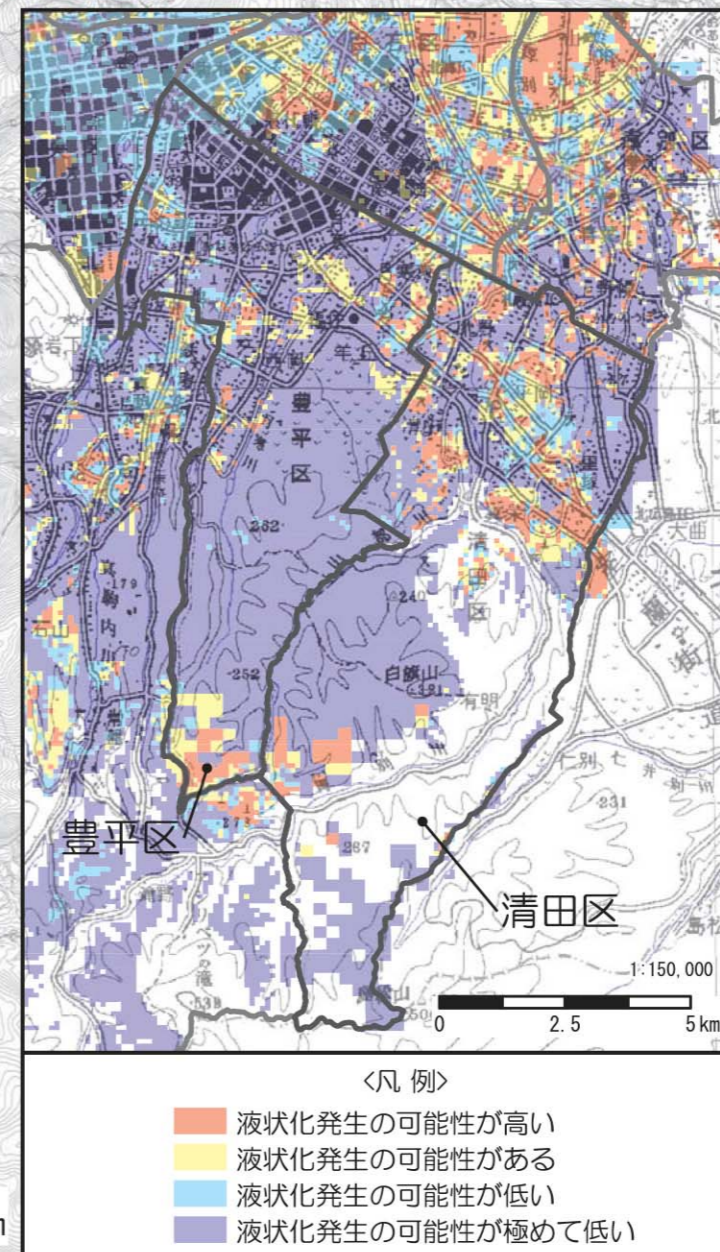

札幌市地震マップ

豊平区・清田区版

指定緊急避難場所(地震災害)の指定
○ している × していない ※このマップの避難場所は、全て「○」です。

NO	施設名	所在地	指定の有無
1	豊平小学校	豊平1条4丁目1-1	○
2	みどり小学校	豊平5条2丁目2-1	○
3	月寒小学校	月寒2条2丁目1-1	○
4	南月寒小学校	月寒西4条6丁目2-1	○
5	西岡小学校	西岡9丁目1-1	○
6	西岡中学校	西岡3条12丁目1-1	○
7	西岡北小学校	西岡3条6丁目7-20	○
8	西岡南小学校	西岡3条8丁目7-1	○
9	西岡南中学校	西岡4条12丁目7-1	○
10	羊丘小学校	福住3条3丁目16-1	○
11	福住小学校	福住3条5丁目1-1	○
12	あやめ野小学校	月寒東1条11丁目7-32	○
13	野丘小学校	月寒東1条16丁目3-1	○
14	豊平小学校	月寒東2条20丁目4-15	○
15	月寒小学校	月寒東2条2丁目4-54	○
16	あやめ野小学校	月寒東3条11丁目1-1	○
17	月寒東小学校	月寒東3条10丁目1-1	○
18	東月寒中学校	月寒東3条18丁目1-72	○
19	しらさぎ小学校	月寒東14条17丁目10-43	○
20	東岡小学校	豊平1条12丁目1-1	○
21	豊平小学校	豊平5条7丁目1-2	○
22	八雲中学校	豊平8条13丁目2-1	○
23	旭小学校	水産町3丁目1-22	○
24	中の島中学校	中の島2条17丁目1-22	○
25	中の島中学校	中の島2条3丁目8-1	○
26	平岡小学校	平岡1条15丁目2-1	○
27	平岡中学校	平岡1条21丁目3-1	○
28	平岡小学校	平岡2条14丁目1-28	○
29	東山小学校	平岡4条11丁目8-1	○
30	高島小学校	平岡5条27丁目1-1	○
31	平岡南小学校	平岡5条18丁目1-1	○
32	陸田中学校	平岡6条11丁目1-25	○

指定緊急避難場所一覧

NO	施設名	所在地	指定の有無
33	三里塚小学校	星塚2条4丁目7-1	○
34	真栄小学校	真しが丘1条1丁目1-10	○
35	真栄小学校	真しが丘1条1丁目10	○
36	真しが丘小学校	真しが丘2条1丁目1-1	○
37	真しが丘小学校	真しが丘4条2丁目8-1	○
38	有明小学校	有明141番地2	○
39	清田小学校	清田1条4丁目3-30	○
40	清田小学校	清田3条2丁目7-1	○
41	清田小学校	清田4条7丁目1-1	○
42	清田小学校	清田7条12丁目30	○
43	北野中学校	北野2条2丁目7-20	○
44	北野小学校	北野2条2丁目7-1	○
45	北野小学校	北野2条2丁目10-1	○
46	北野小学校	北野2条2丁目13-1	○
47	北野小学校	北野2条2丁目13-1	○
48	北野小学校	北野2条2丁目10-1	○
49	北野小学校	北野2条2丁目10-1	○
50	平岡南小学校	平岡2条2丁目2-1	○
51	平岡南小学校	平岡2条2丁目2-1	○
52	平岡南小学校	平岡2条2丁目2-1	○
53	平岡南小学校	平岡2条2丁目2-1	○
54	平岡南小学校	平岡2条2丁目2-1	○
55	平岡南小学校	平岡2条2丁目2-1	○