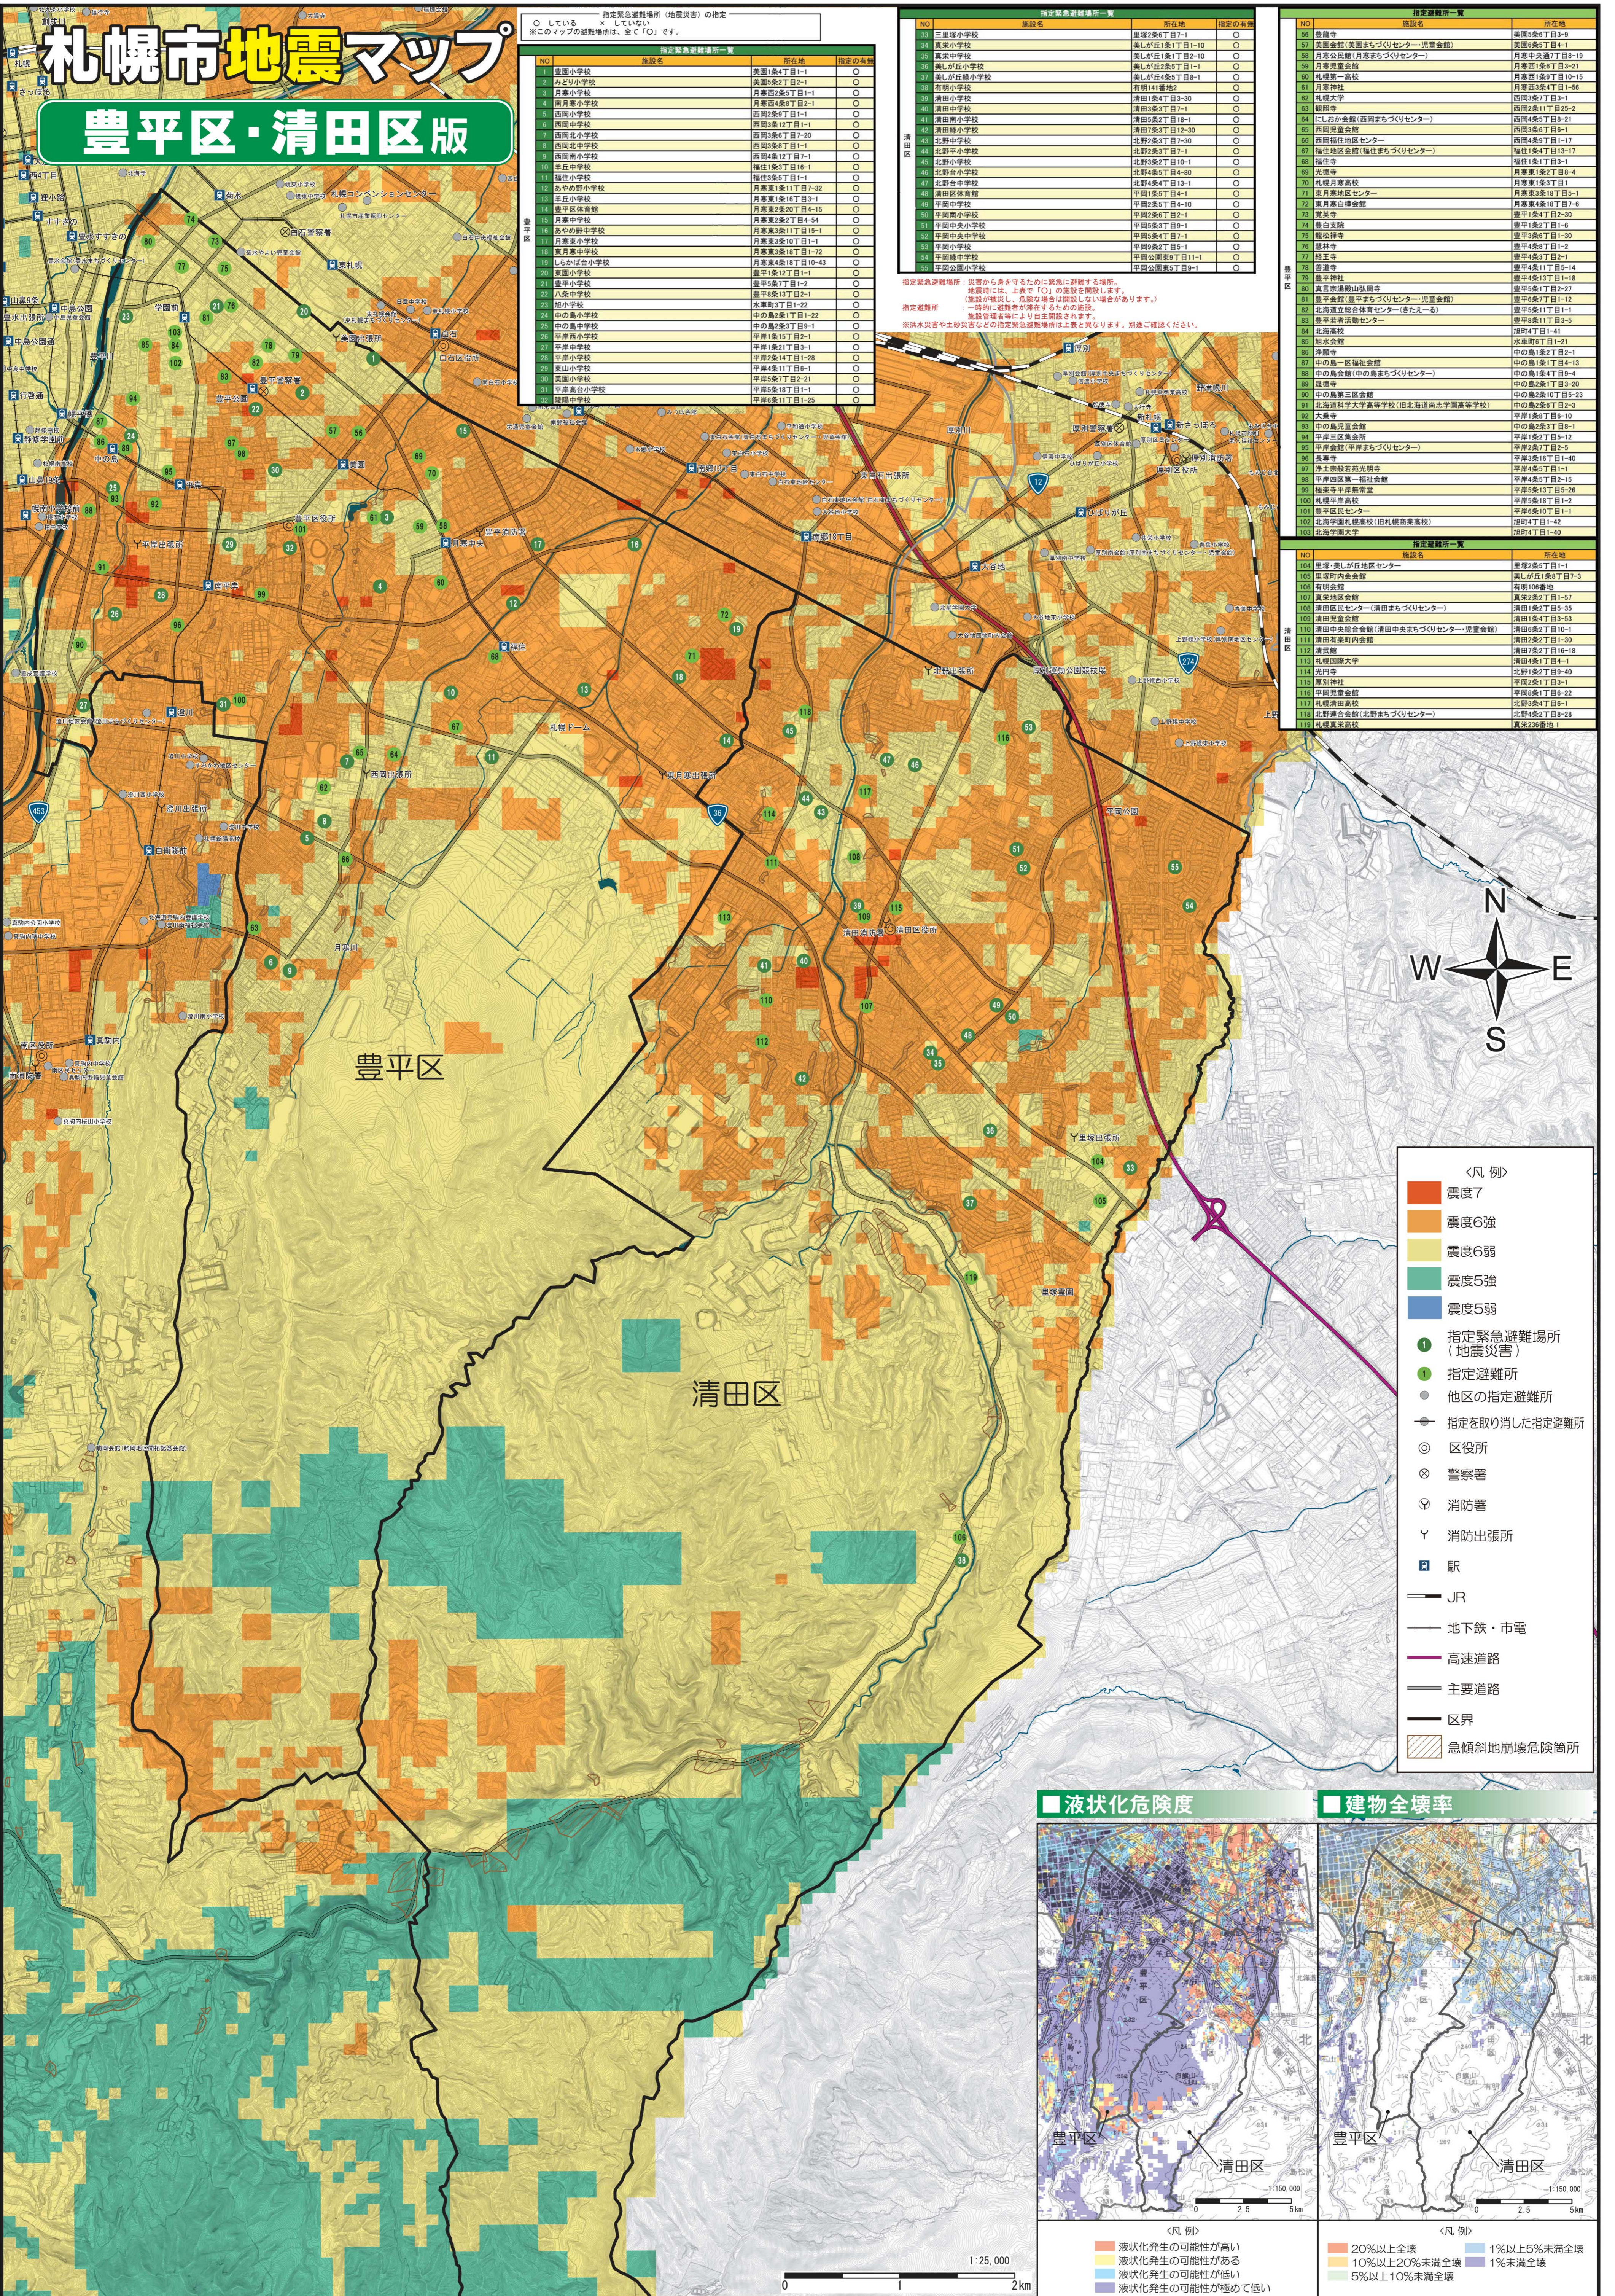

# 札幌市地震マップ

## 豊平区・清田区版

指定緊急避難場所(地震災害)の指定  
○ している × していない ※このマップの避難場所は、全て「○」です。

NO	施設名	所在地	指定の有無
1	豊平小学校	豊平1条4丁目1-1	○
2	みどり小学校	豊平5条2丁目2-1	○
3	月寒小学校	月寒2条2丁目1-1	○
4	南月寒小学校	月寒西4条6丁目2-1	○
5	西岡小学校	西岡9丁目1-1	○
6	西岡中学校	西岡3条12丁目1-1	○
7	西岡北小学校	西岡3条6丁目7-20	○
8	西岡南小学校	西岡3条8丁目7-1	○
9	西岡南中学校	西岡4条12丁目7-1	○
10	羊丘小学校	福住3条3丁目16-1	○
11	福住小学校	福住3条5丁目1-1	○
12	あやめ野小学校	月寒東1条11丁目7-32	○
13	野丘小学校	月寒東1条16丁目3-1	○
14	豊平小学校	月寒東2条20丁目4-15	○
15	月寒小学校	月寒東2条2丁目4-54	○
16	あやめ野小学校	月寒東3条11丁目1-1	○
17	月寒東小学校	月寒東3条10丁目1-1	○
18	東月寒中学校	月寒東3条18丁目1-72	○
19	しらさぎ小学校	月寒東14条17丁目10-43	○
20	東岡小学校	豊平1条12丁目1-1	○
21	豊平小学校	豊平5条7丁目1-2	○
22	八雲中学校	豊平8条13丁目2-1	○
23	旭小学校	水産町3丁目1-22	○
24	中の島中学校	中の島2条17丁目1-22	○
25	中の島中学校	中の島2条3丁目8-1	○
26	平岡小学校	平岡1条15丁目2-1	○
27	平岡中学校	平岡1条21丁目3-1	○
28	平岡小学校	平岡2条14丁目1-28	○
29	東山小学校	平岡4条11丁目8-1	○
30	高島小学校	平岡5条27丁目1-1	○
31	平岡南小学校	平岡5条18丁目1-1	○
32	陸田中学校	平岡6条11丁目1-25	○

指定緊急避難場所一覧

NO	施設名	所在地	指定の有無
33	三里塚小学校	星塚2条4丁目7-1	○
34	真栄小学校	真しが丘1条1丁目1-10	○
35	真栄小学校	真しが丘1条1丁目10	○
36	真しが丘小学校	真しが丘2条1丁目1-1	○
37	真しが丘小学校	真しが丘4条2丁目8-1	○
38	有明小学校	有明141番地2	○
39	清田小学校	清田1条4丁目3-30	○
40	清田小学校	清田3条2丁目7-1	○
41	清田小学校	清田4条7丁目1-1	○
42	清田小学校	清田7条12丁目30	○
43	北野中学校	北野2条2丁目7-20	○
44	北野小学校	北野2条2丁目7-1	○
45	北野小学校	北野2条2丁目10-1	○
46	北野小学校	北野2条2丁目13-1	○
47	北野小学校	北野2条2丁目13-1	○
48	北野小学校	北野2条2丁目10-1	○
49	北野小学校	北野2条2丁目10-1	○
50	平岡南小学校	平岡2条2丁目2-1	○
51	平岡南小学校	平岡2条2丁目2-1	○
52	平岡南小学校	平岡2条2丁目2-1	○
53	平岡南小学校	平岡2条2丁目2-1	○
54	平岡南小学校	平岡2条2丁目2-1	○
55	平岡南小学校	平岡2条2丁目2-1	○

指定避難所(地震災害)の指定

NO	施設名	所在地	指定の有無
104	星塚・真しが丘地区センター	星塚2条5丁目1-1	○
105	真栄町内会会館	真しが丘1条8丁目7-3	○
106	有明公民館	有明104番地	○
107	真栄地区会館	真栄2条2丁目1-97	○
108	清田地区センター(清田まちづくりセンター)	清田1条2丁目5-35	○
109	清田児童会館	清田1条4丁目3-53	○
110	清田中央総合会館(清田中央まちづくりセンター・児童会館)	清田6条2丁目10-1	○
111	清田南町内会会館	清田2条2丁目1-30	○
112	清田南町内会会館	清田2条2丁目1-18	○
113	札幌国際大学	清田4条1丁目4-1	○
114	光内寺	北野1条2丁目9-40	○
115	豊平神社	平岡2条11丁目3-1	○
116	平岡南公民館	平岡6条10丁目16-22	○
117	札幌南小学校	北野3条4丁目6	○
118	北野南公民館(北野まちづくりセンター)	北野4条2丁目8-28	○
119	真栄真栄会館	真栄2条2丁目1	○